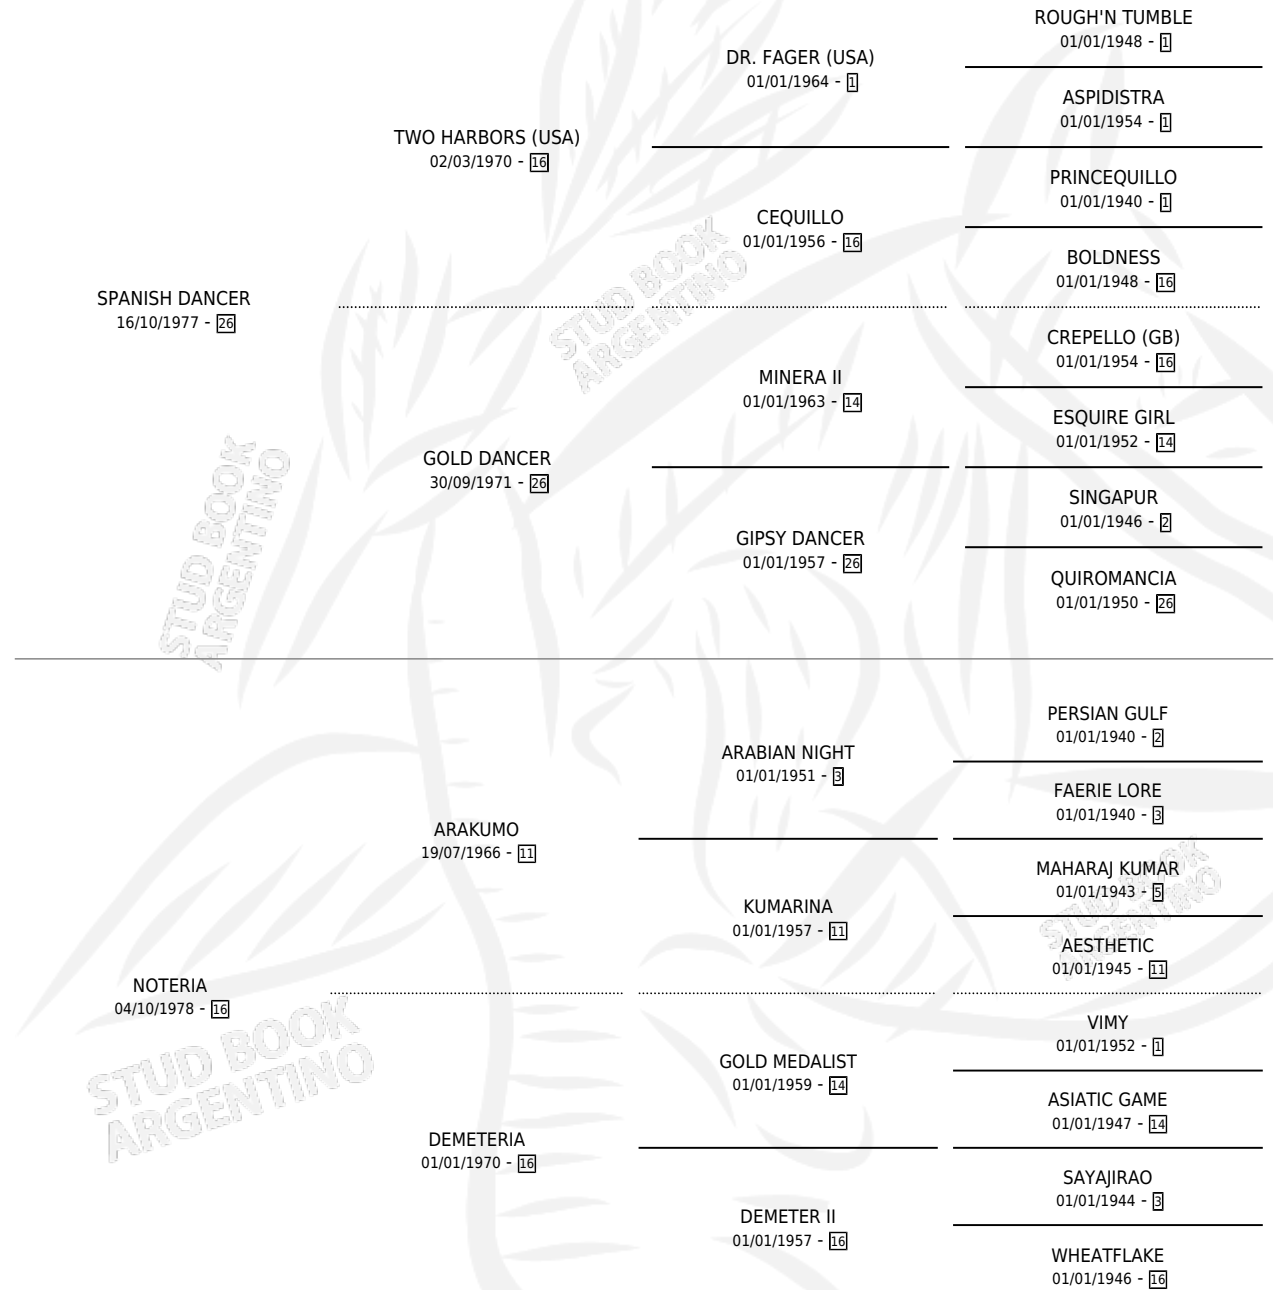

CORITA SPA

por SPANISH DANCER y NOTERIA por ARAKUMO

Argentina · Hembra · Zaino Doradillo · SP · 08/09/1990
Familia 16 · Volumen 34

ESTADO

TIPIFICACIÓN SANGUÍNEA	X
TIPIFICACIÓN POR ADN	X
PASAPORTE	X
IDENTIFICACIÓN POR MICROCHIP	X
REPRODUCTOR	X

Lugar de nacimiento: Vikeda

Criador: Sin dato

PEDIGREE