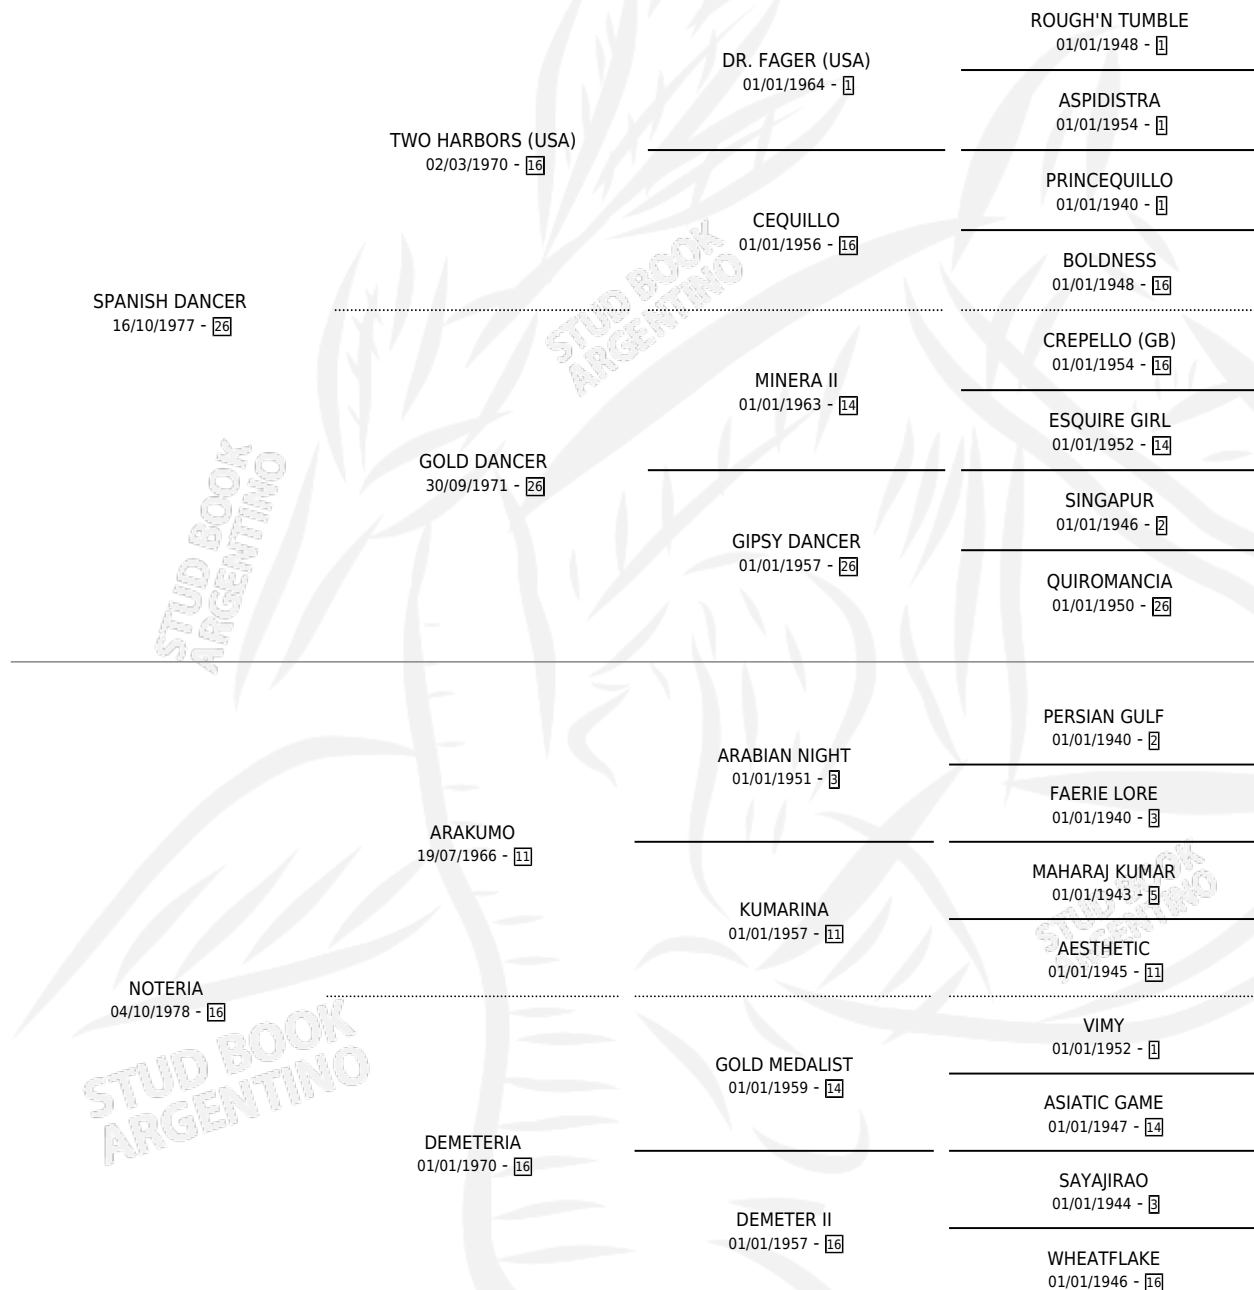

CORITA SPA

por SPANISH DANCER y NOTERIA por ARAKUMO

Argentina · Hembra · Zaino Doradillo · SP · 08/09/1990
Familia 16 · Volumen 34

ESTADO

TIPIFICACIÓN SANGUÍNEA	X
TIPIFICACIÓN POR ADN	X
PASAPORTE	X
IDENTIFICACIÓN POR MICROCHIP	X
REPRODUCTOR	X

Lugar de nacimiento: Vikeda

Criador: Sin dato

PEDIGREE