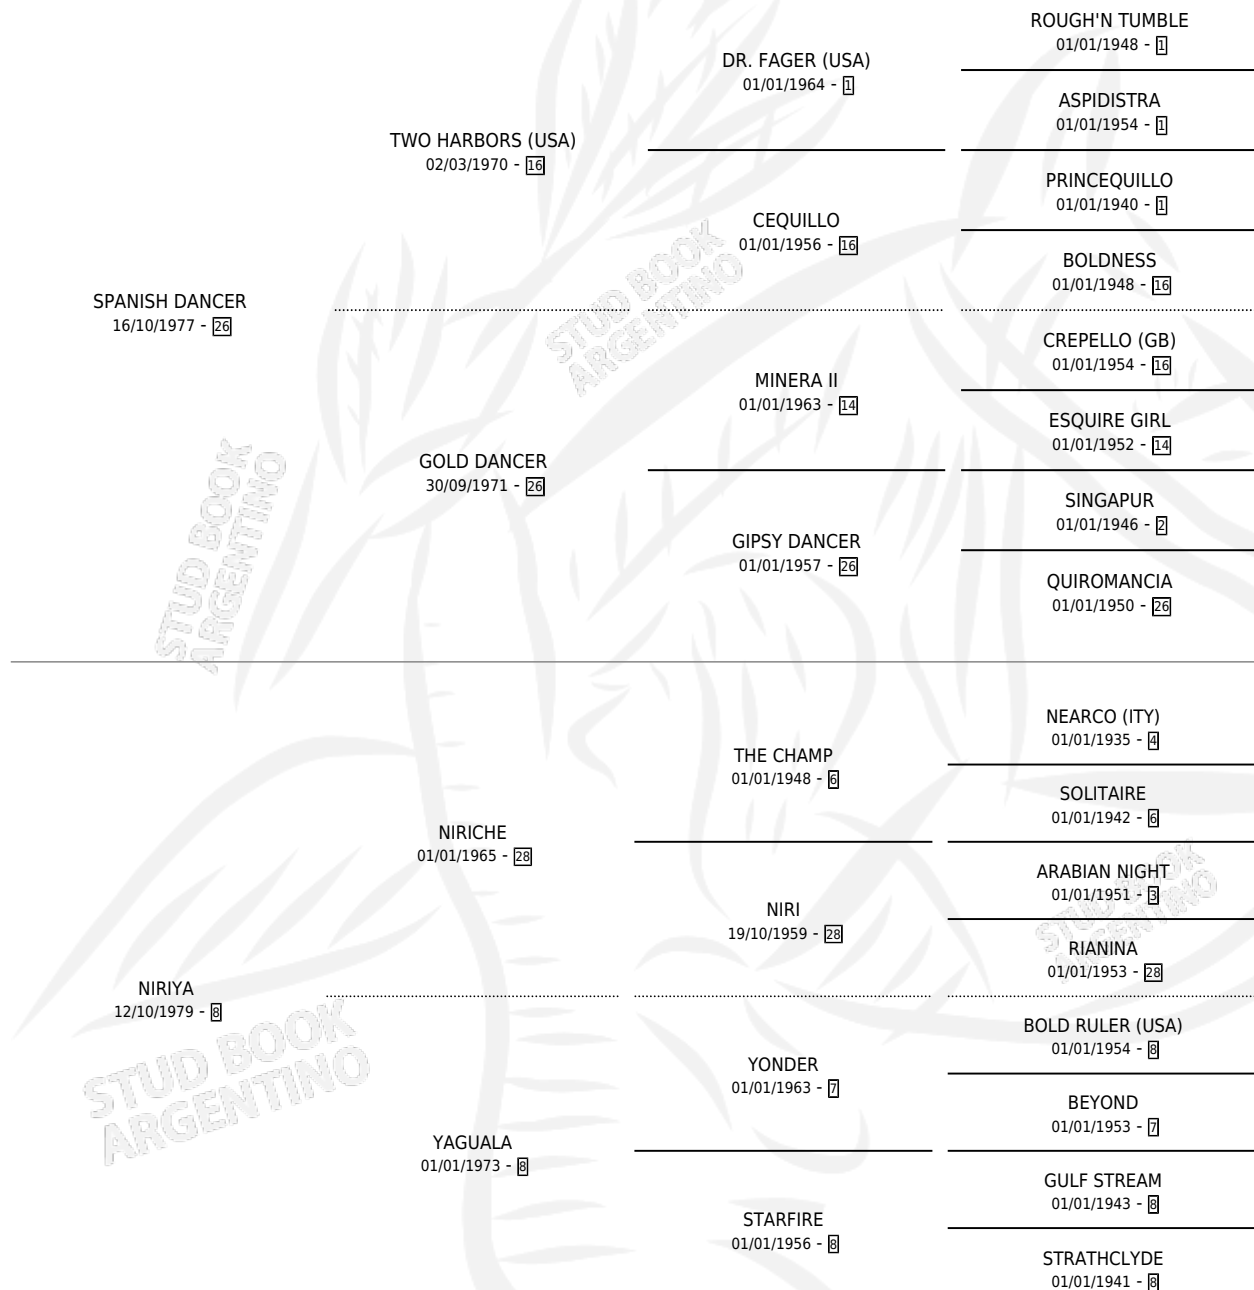

Lugar de nacimiento: Vikeda

Criador: Sin dato

~

HIJOS

	MACHOS	HEMBRAS
5 NACIERON	2	3
2 CORRIERON	2	0
2 GANARON	2	0
0 GANADORES CL	0 GANADORES GR	0 GANADORES G1

PEDIGREE

S

mientos 5 / Efectividad 83.33%

PADRILLO	PRODUCTO	CRIADOR	1ER SERVICIO	ÚLTIMO SERVICIO
MARCEAU	∅		26/11/2005	05/12/2005
LEA ROLETERO	DON CUCHITO (M A, 05/11/2005)	SIN DATO	27/10/2004	30/11/2004
REFREGON	SOY KATHA (H ZC, 15/11/2003)	SIN DATO	08/11/2002	08/11/2002
REFREGON	DOÑA BRIGADA (H ZD, 07/10/2000)	SIN DATO	14/10/1999	17/10/1999
REFREGON	DON OSVALDO (M A, 19/10/1997)	SIN DATO	21/10/1996	23/10/1996
CONNER (USA)	DOÑA YESICA (H ZC, 15/09/1995)	SIN DATO	21/09/1994	21/09/1994