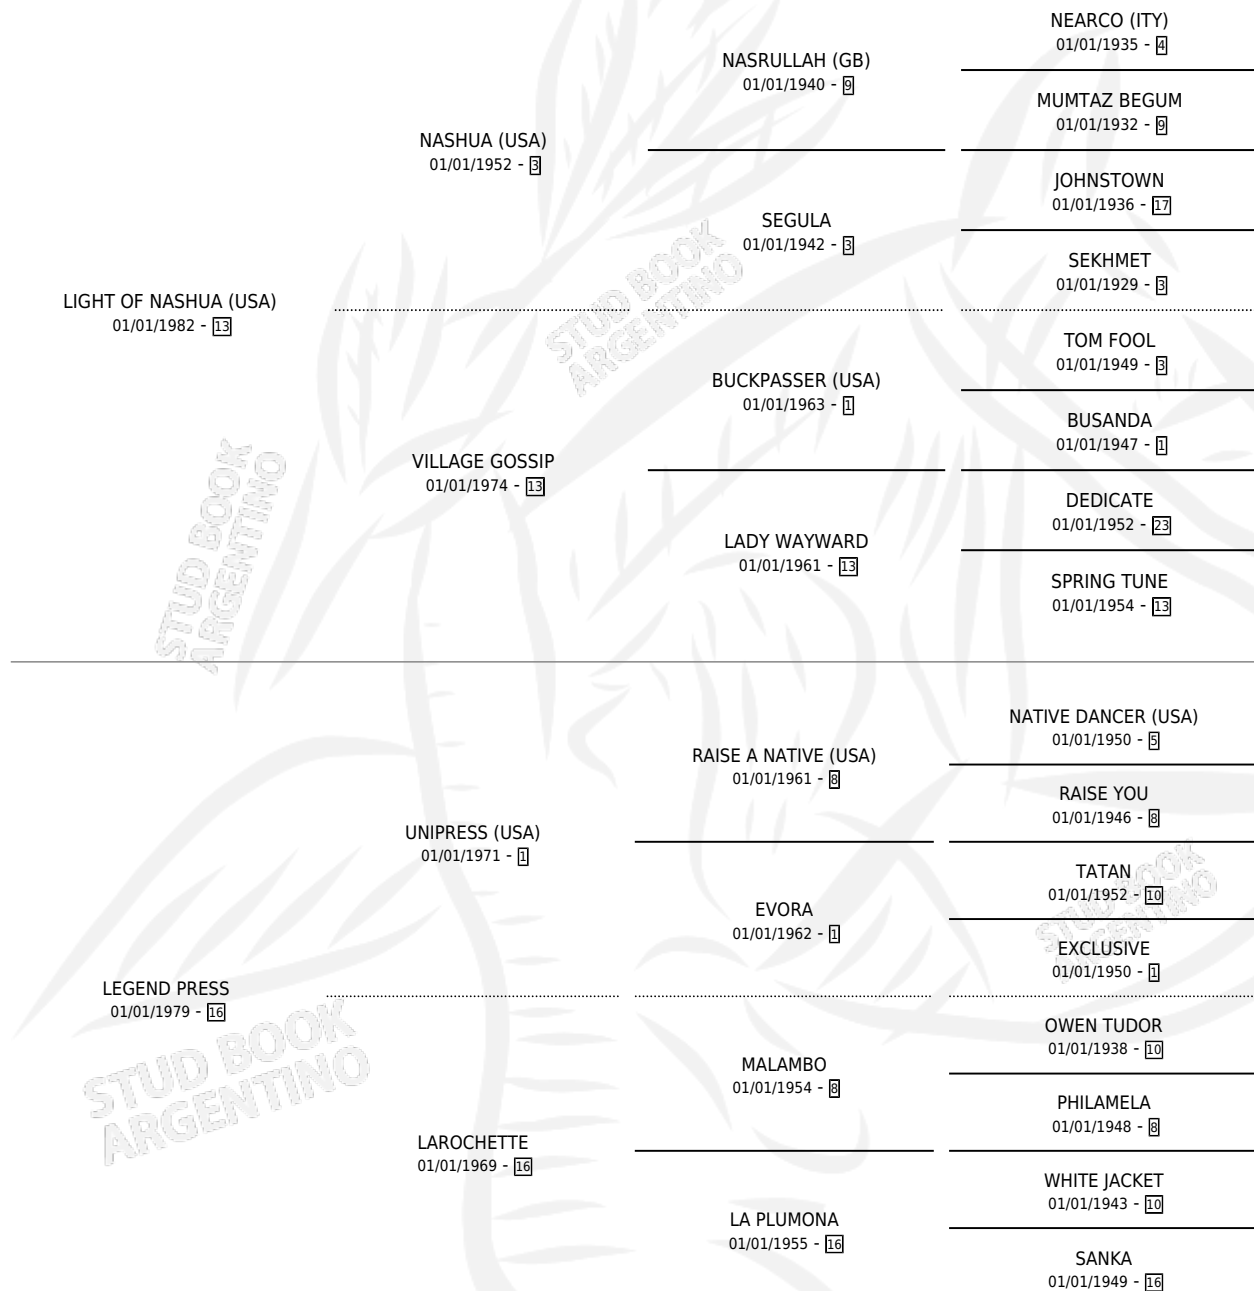

VICTORIOSO LUZ

por LIGHT OF NASHUA (USA) y LEGEND PRESS por UNIPRESS (USA)

Argentina · Macho · Zaino Negro · SP · 25/09/1990
Familia 16-e · Volumen 34

ESTADO

TIPIFICACIÓN SANGUÍNEA	X
TIPIFICACIÓN POR ADN	X
PASAPORTE	X
IDENTIFICACIÓN POR MICROCHIP	X
REPRODUCTOR	X

Lugar de nacimiento: Vikeda
Criador: Vikeda

PEDIGREE

CAMPAÑA

Solo carreras oficiales de Argentina

POR EDAD

EDAD	CC	1°	2°	3°	4°	5°	NP	CLC	CLG	CLCG1	CLGG1	IMPORTE	GANANCIA / CC
5 AÑOS	4	0	0	0	0	0	4	0	0	0	0	\$0	\$0
TOTALES	4	0	0	0	0	0	4	0	0	0	0	\$0	\$0
%		0.0%	0.0%	0.0%	0.0%	0.0%	100%	0.0%	0.0%	0.0%	0.0%		