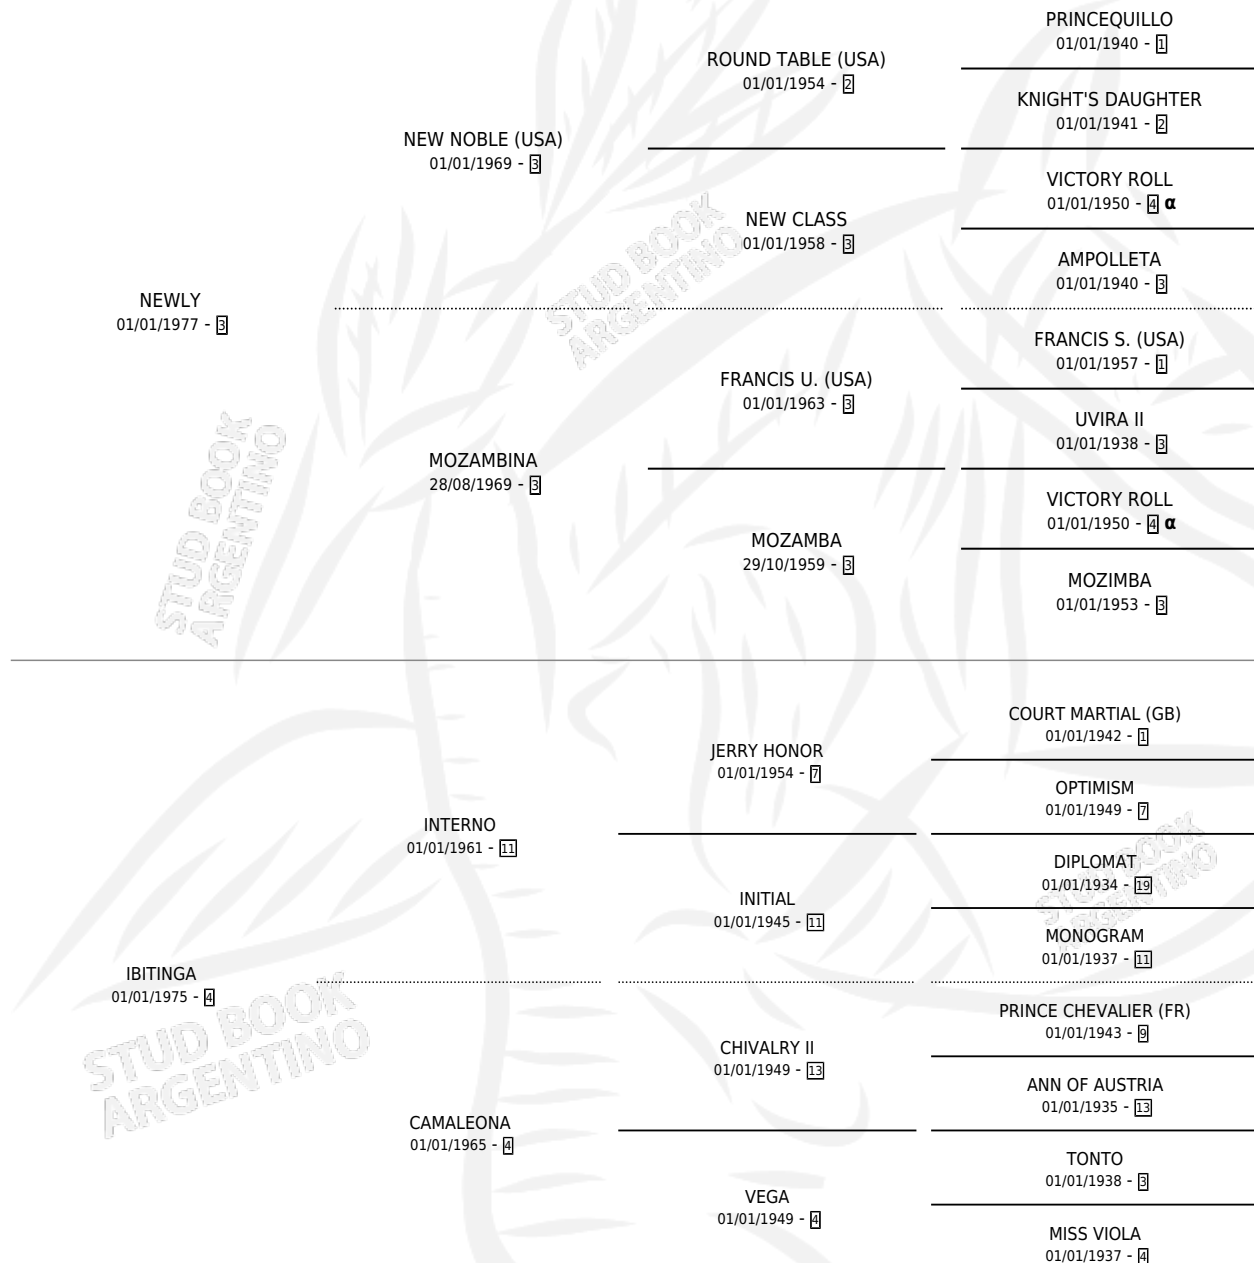

NEW ESQUIVA

por NEWLY y IBITINGA por INTERNO

Argentina · Hembra · Tordillo · SP · 19/10/1990
Familia 4-b · Volumen 34

ESTADO

TIPIFICACIÓN SANGUÍNEA	✓
TIPIFICACIÓN POR ADN	X
PASAPORTE	X
IDENTIFICACIÓN POR MICROCHIP	X
REPRODUCTOR	✓

Lugar de nacimiento: Trebol de Cuatro Hojas

Criador: Ghullermini Abundio

~

HIJOS

	MACHOS	HEMBRAS
2 NACIERON	1	1
1 CORRIERON	0	1

SIN ACTUACIONES

PEDIGREE

INBREEDING : α

CAMPAÑA

Solo carreras oficiales de Argentina

POR EDAD

EDAD	CC	1°	2°	3°	4°	5°	NP	CLC	CLG	CLCG1	CLGG1	IMPORTE	GANANCIA / CC
4 AÑOS	3	1	0	1	1	0	0	0	0	0	0	\$6,305	\$2,102
5 AÑOS	2	0	1	0	0	0	1	0	0	0	0	\$940	\$470
6 AÑOS	1	1	0	0	0	0	0	0	0	0	0	\$5,100	\$5,100
7 AÑOS	1	0	0	0	0	0	1	0	0	0	0	\$0	\$0
TOTALES	7	2	1	1	1	0	2	0	0	0	0	\$12,345	\$1,764
%		28.6%	14.3%	14.3%	14.3%	0.0%	28.6%	0.0%	0.0%	0.0%	0.0%		