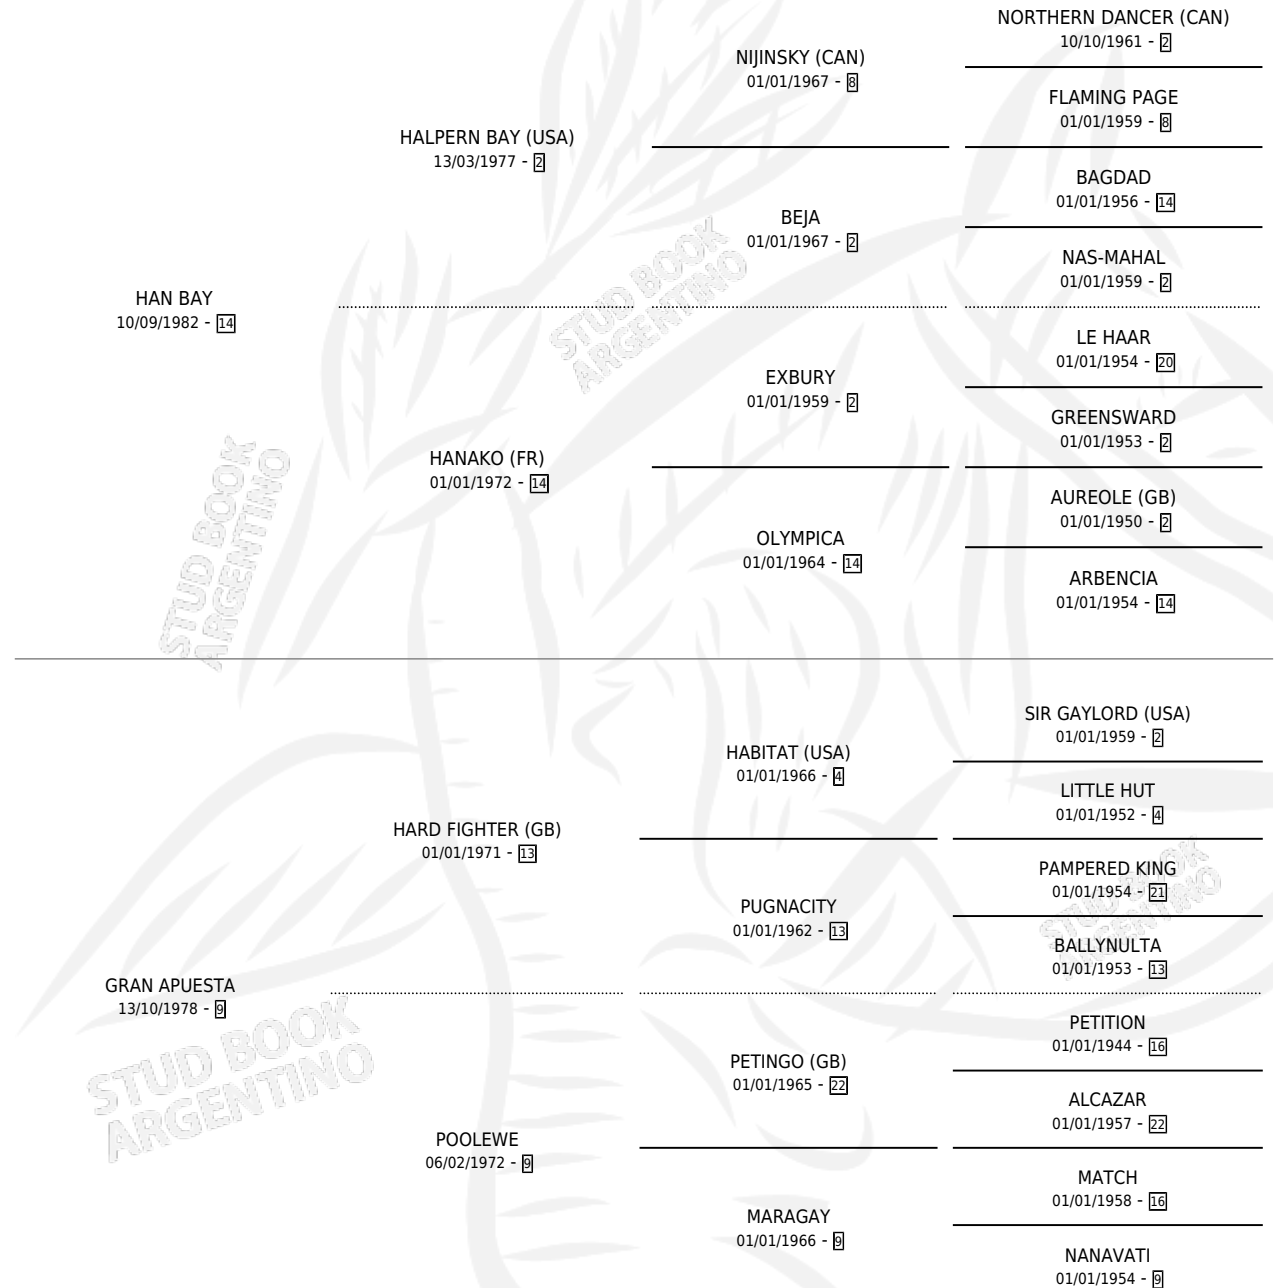

GAMBLING BAY

por HAN BAY y GRAN APUESTA por HARD FIGHTER (GB)

Argentina · Macho · Zaino Doradillo · SP · 23/09/1990
Familia 9-c · Volumen 34

ESTADO

TIPIFICACIÓN SANGUÍNEA	X
TIPIFICACIÓN POR ADN	X
PASAPORTE	X
IDENTIFICACIÓN POR MICROCHIP	X
REPRODUCTOR	X

Lugar de nacimiento: El Malacate

Criador: Sin dato

PEDIGREE

CAMPAÑA

Solo carreras oficiales de Argentina

POR EDAD

EDAD	CC	1°	2°	3°	4°	5°	NP	CLC	CLG	CLCG1	CLGG1	IMPORTE	GANANCIA / CC
2 AÑOS	2	0	0	1	0	0	1	1	0	0	0	\$2,100	\$1,050
3 AÑOS	8	2	1	1	0	1	3	0	0	0	0	\$7,006	\$876
4 AÑOS	1	0	0	0	0	0	1	0	0	0	0	\$0	\$0
TOTALES	11	2	1	2	0	1	5	1	0	0	0	\$9,106	\$828
%		18.2%	9.1%	18.2%	0.0%	9.1%	45.5%	9.1%	0.0%	0.0%	0.0%		

Ganador de 2 carreras en San Isidro y La Plata - \$9,106, a los 3 años, incluso 3ro M. Anasagasti **[L]**.

POR DISTANCIA

HIPODROMO	CC	1°	2°	3°	4°	5°	NP	CLC	CLG	CLCG1	CLGG1	IMPORTE
LA PLATA	5	1	1	1	0	0	2	0	0	0	0	\$7,006
1100 MTS	3	1	0	0	0	0	2	0	0	0	0	\$5,000
1000 MTS	2	0	1	1	0	0	0	0	0	0	0	\$2,006
SAN ISIDRO	4	1	0	1	0	0	2	1	0	0	0	\$2,100
1000 MTS	4	1	0	1	0	0	2	1	0	0	0	\$2,100
PALERMO	2	0	0	0	0	1	1	0	0	0	0	\$0
1000 MTS	1	0	0	0	0	0	1	0	0	0	0	\$0
1200 MTS	1	0	0	0	0	1	0	0	0	0	0	\$0