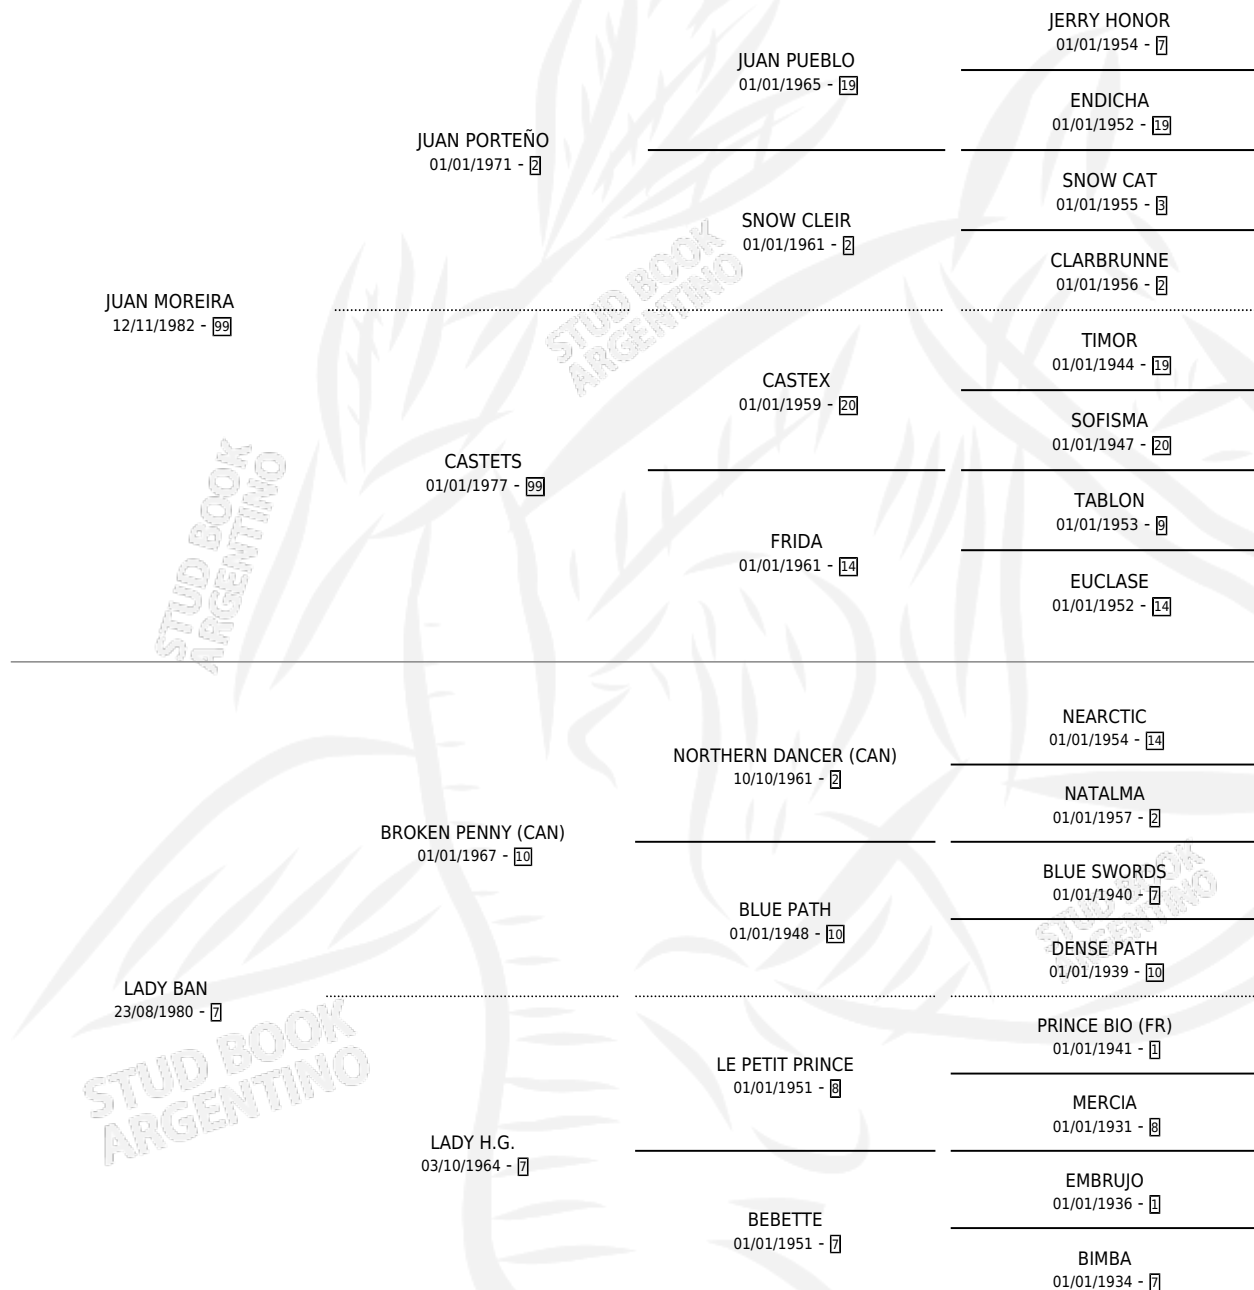

SEÑORITA JUANA

por JUAN MOREIRA y LADY BAN por BROKEN PENNY (CAN)

Argentina · Hembra · Alazan · SP · 27/09/1990
Familia 7 · Volumen 34

ESTADO

TIPIFICACIÓN SANGUÍNEA	X
TIPIFICACIÓN POR ADN	X
PASAPORTE	X
IDENTIFICACIÓN POR MICROCHIP	X
REPRODUCTOR	X

Lugar de nacimiento: Santa Regina

Criador: Sin dato

PEDIGREE

SEÑORITA JUANA

Datos oficiales del Stud Book Argentino

Documento generado el 15/05/2026

studbook.org.ar