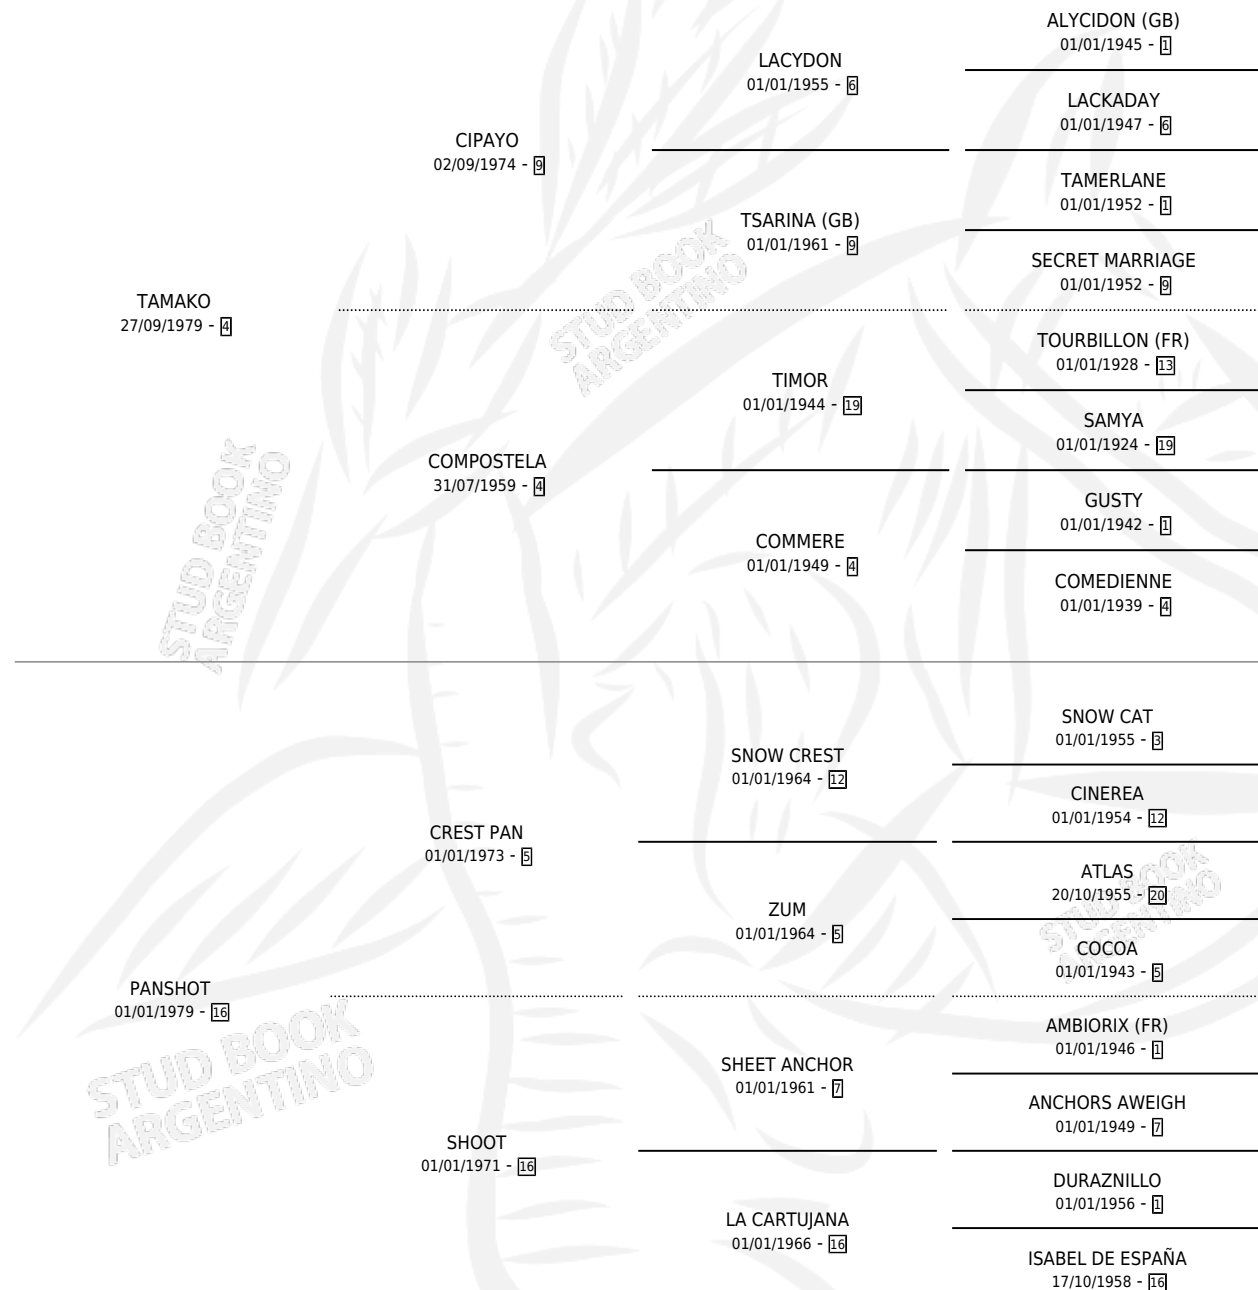

TAMAKABREN

por TAMAKO y PANSHOT por CREST PAN

Argentina · Hembra · Alazan · SP · 26/10/1990
Familia 16-d · Volumen 34

ESTADO

TIPIFICACIÓN SANGUÍNEA	✓
TIPIFICACIÓN POR ADN	X
PASAPORTE	X
IDENTIFICACIÓN POR MICROCHIP	X
REPRODUCTOR	✓

Lugar de nacimiento: Parque

Criador: Sin dato

~

HIJOS

	MACHOS	HEMBRAS
3 NACIERON	1	2
2 CORRIERON	1	1
1 GANARON	0	1
0 GANADORES CL	0 GANADORES GR	0 GANADORES G1

PEDIGREE

CAMPAÑA

Solo carreras oficiales de Argentina