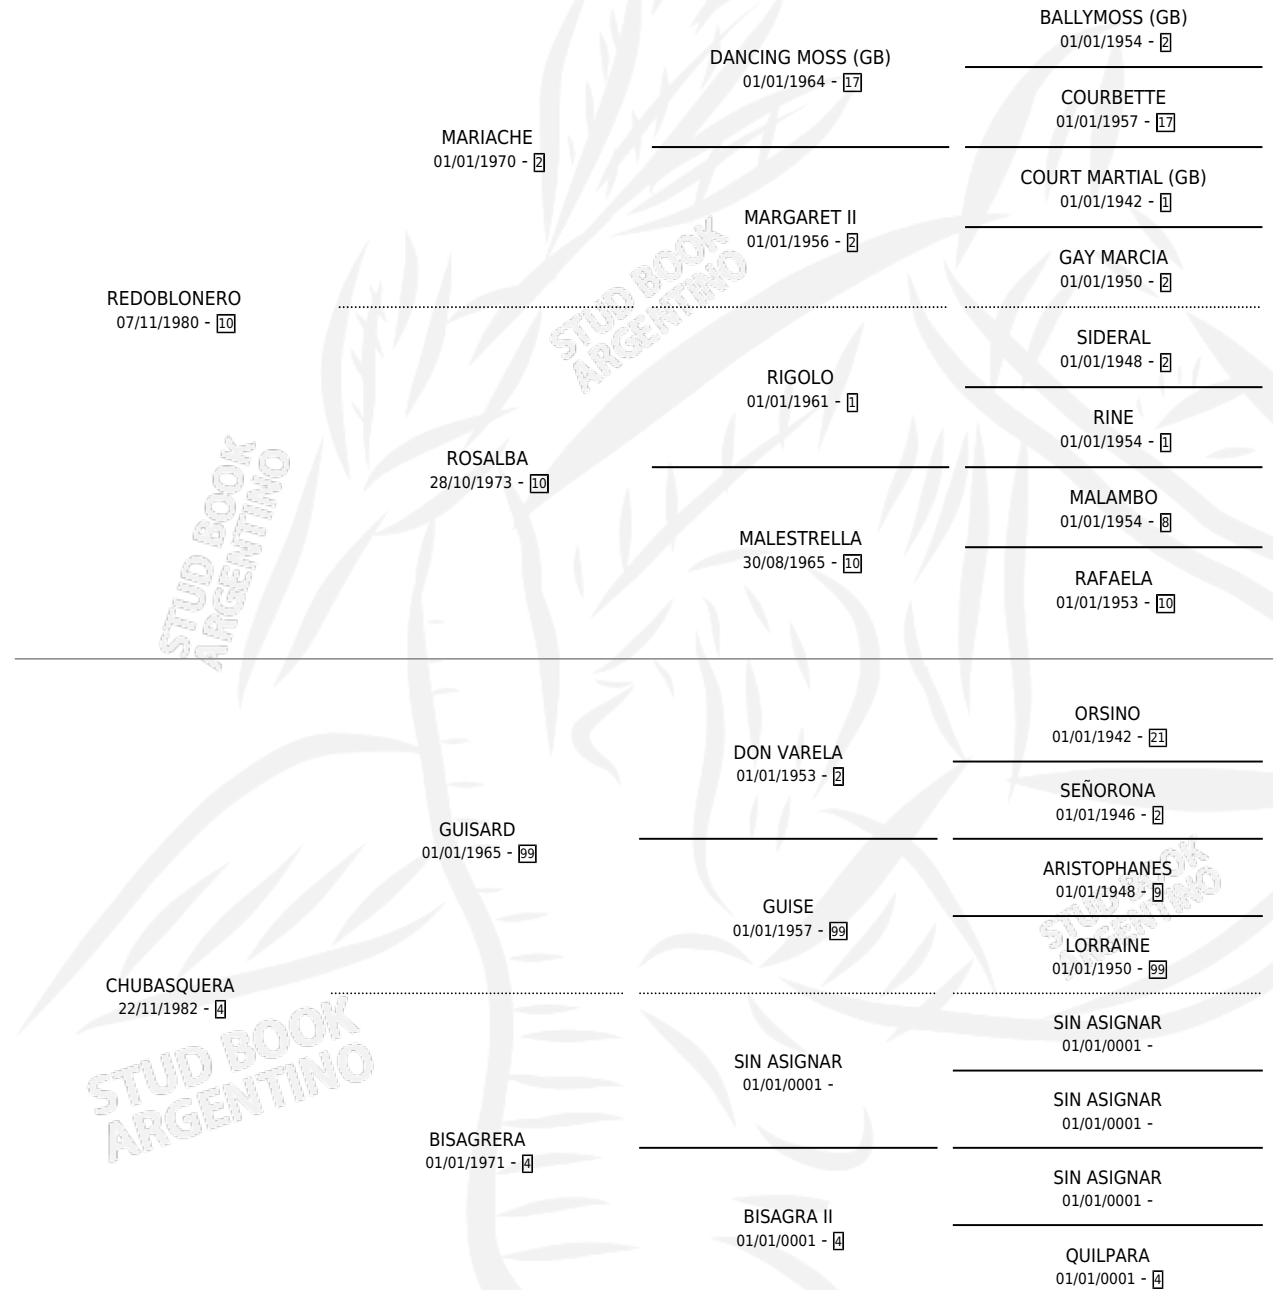

SIN DONNA

por REDOBLONERO y CHUBASQUERA por GUISARD

Argentina · Hembra · Alazan · SP · 30/09/1990
Familia 4-o · Volumen 34

ESTADO

TIPIFICACIÓN SANGUÍNEA	X
TIPIFICACIÓN POR ADN	X
PASAPORTE	X
IDENTIFICACIÓN POR MICROCHIP	X
REPRODUCTOR	X

Lugar de nacimiento: Del Urumpta

Criador: Sin dato

PEDIGREE

SIN DONNA

Datos oficiales del Stud Book Argentino

Documento generado el 04/05/2026

studbook.org.ar