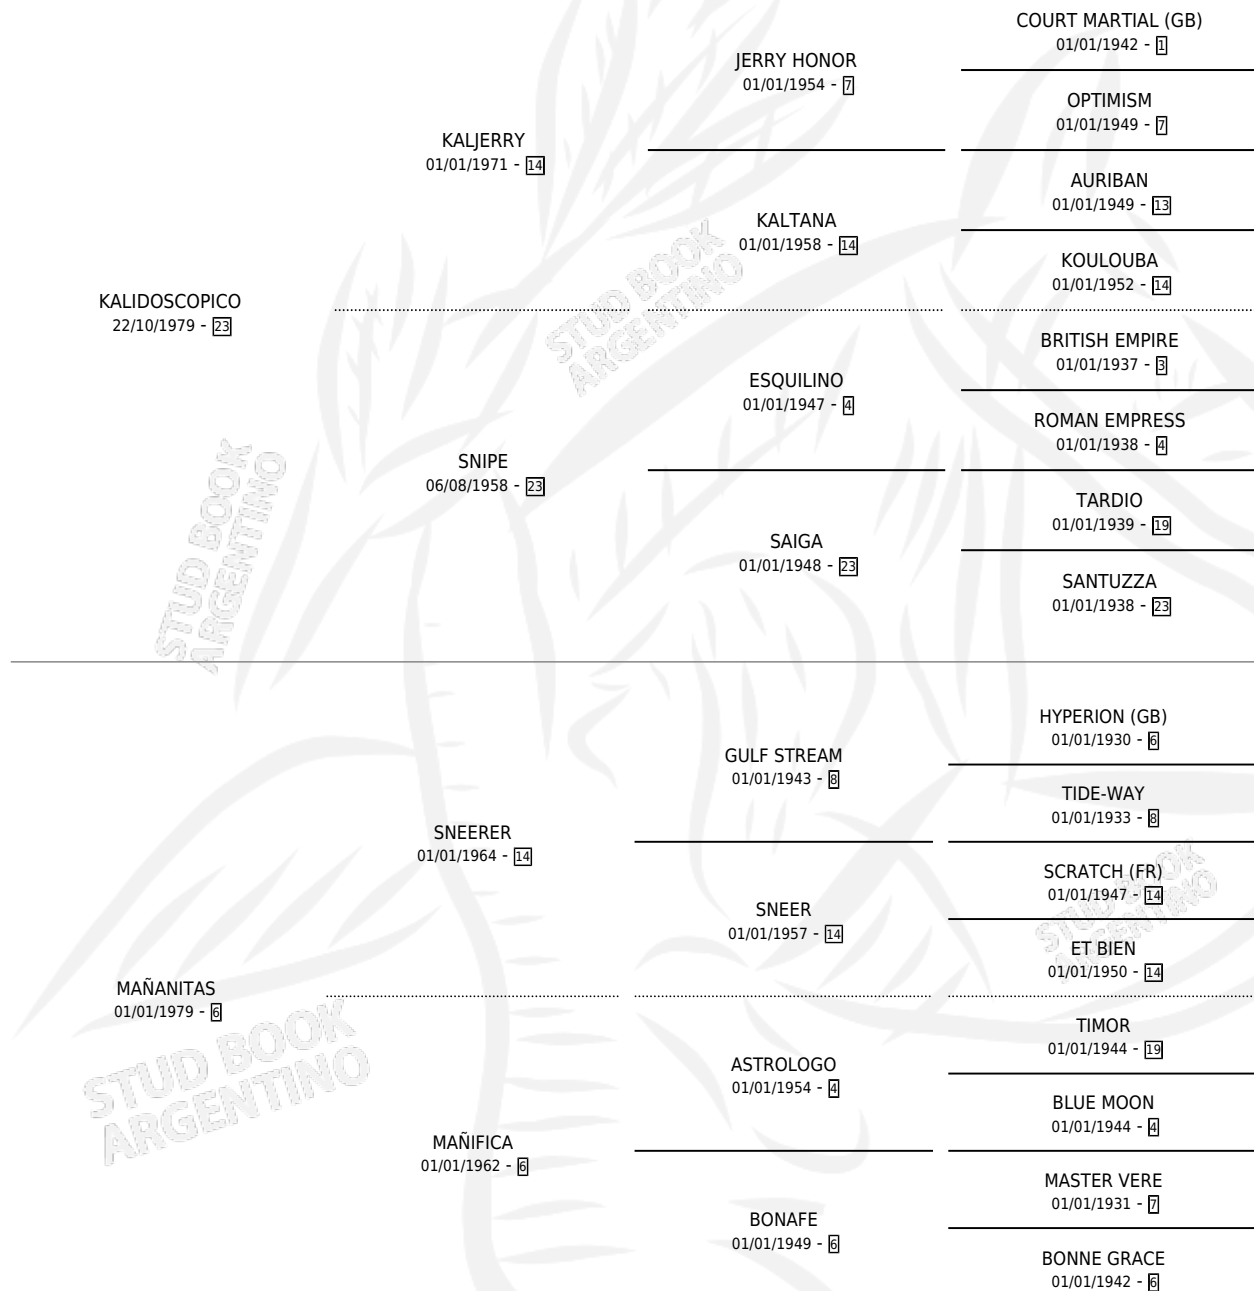

KALIDA TARDE

por KALIDOSCOPICO y MAÑANITAS por SNEERER

Argentina · Hembra · Zaino Doradillo · SP · 30/09/1990
Familia 6-d · Volumen 34

ESTADO

TIPIFICACIÓN SANGUÍNEA	X
TIPIFICACIÓN POR ADN	X
PASAPORTE	X
IDENTIFICACIÓN POR MICROCHIP	X
REPRODUCTOR	X

Lugar de nacimiento:

Criador: Sin dato

PEDIGREE

KALIDA TARDE

Datos oficiales del Stud Book Argentino

Documento generado el 07/05/2026

studbook.org.ar