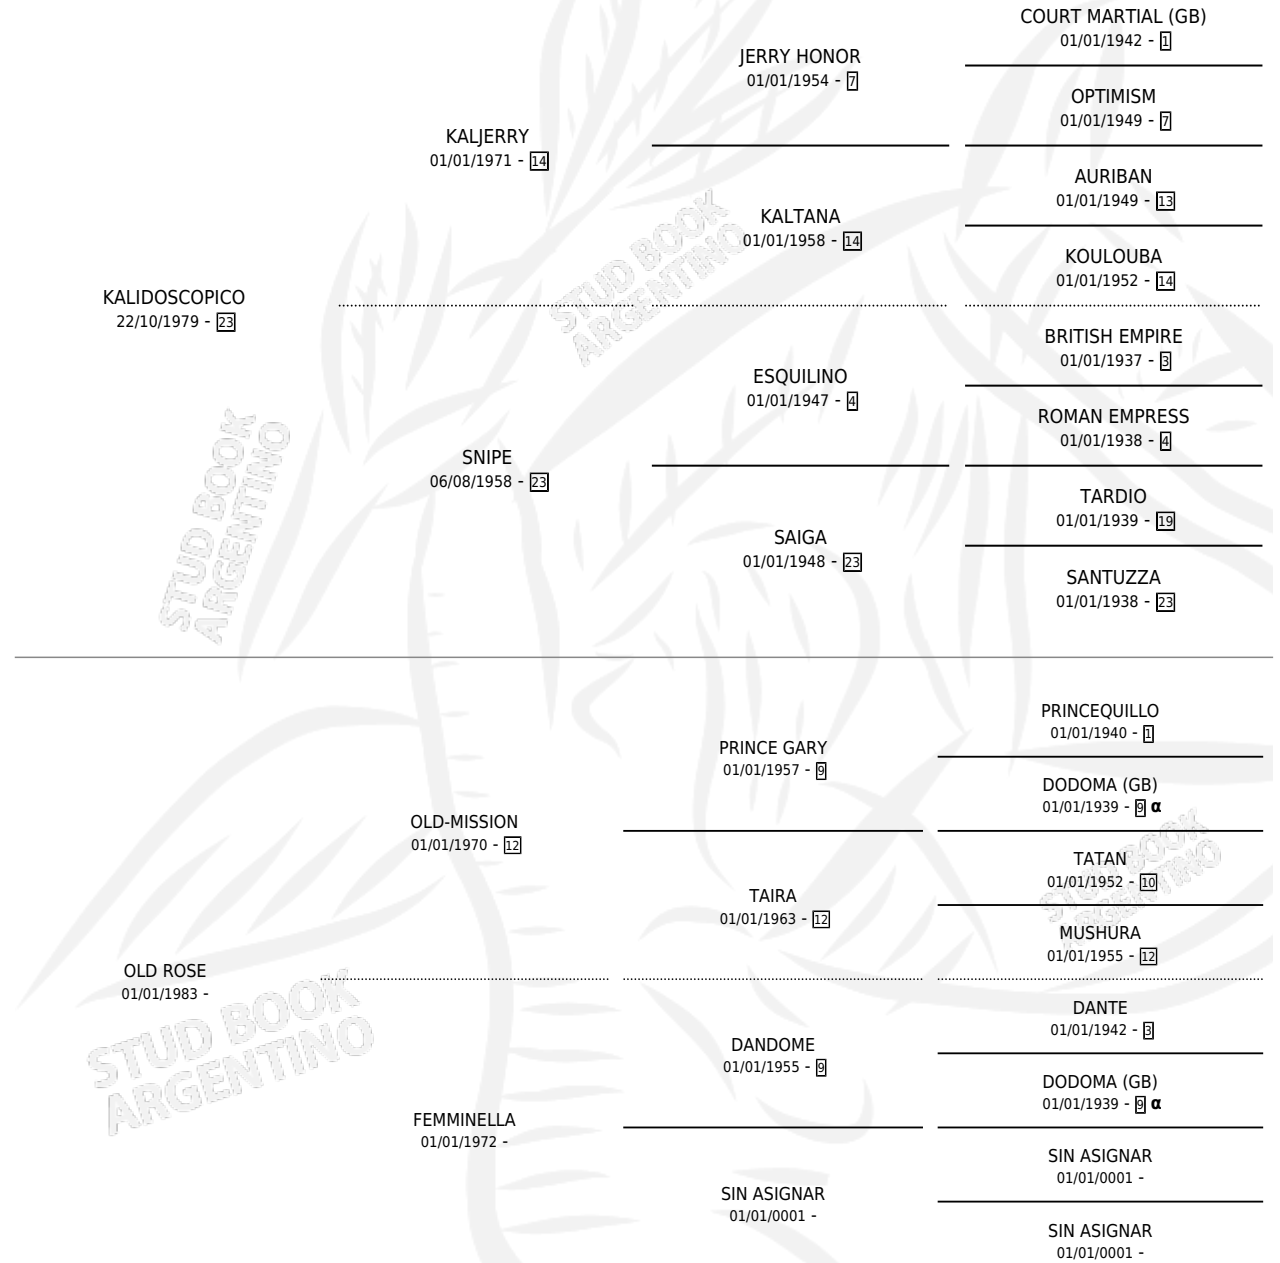

EL COLONIAL

por KALIDOSCOPICO y OLD ROSE por OLD-MISSION

Argentina · Macho · Tordillo · SP · 19/09/1990
Familia · Volumen 34

ESTADO

TIPIFICACIÓN SANGUÍNEA	X
TIPIFICACIÓN POR ADN	X
PASAPORTE	X
IDENTIFICACIÓN POR MICROCHIP	X
REPRODUCTOR	X

Lugar de nacimiento:

Criador: Sin dato

PEDIGREE

INBREEDING : α

EL COLONIAL

Datos oficiales del Stud Book Argentino

Documento generado el 12/05/2026

studbook.org.ar