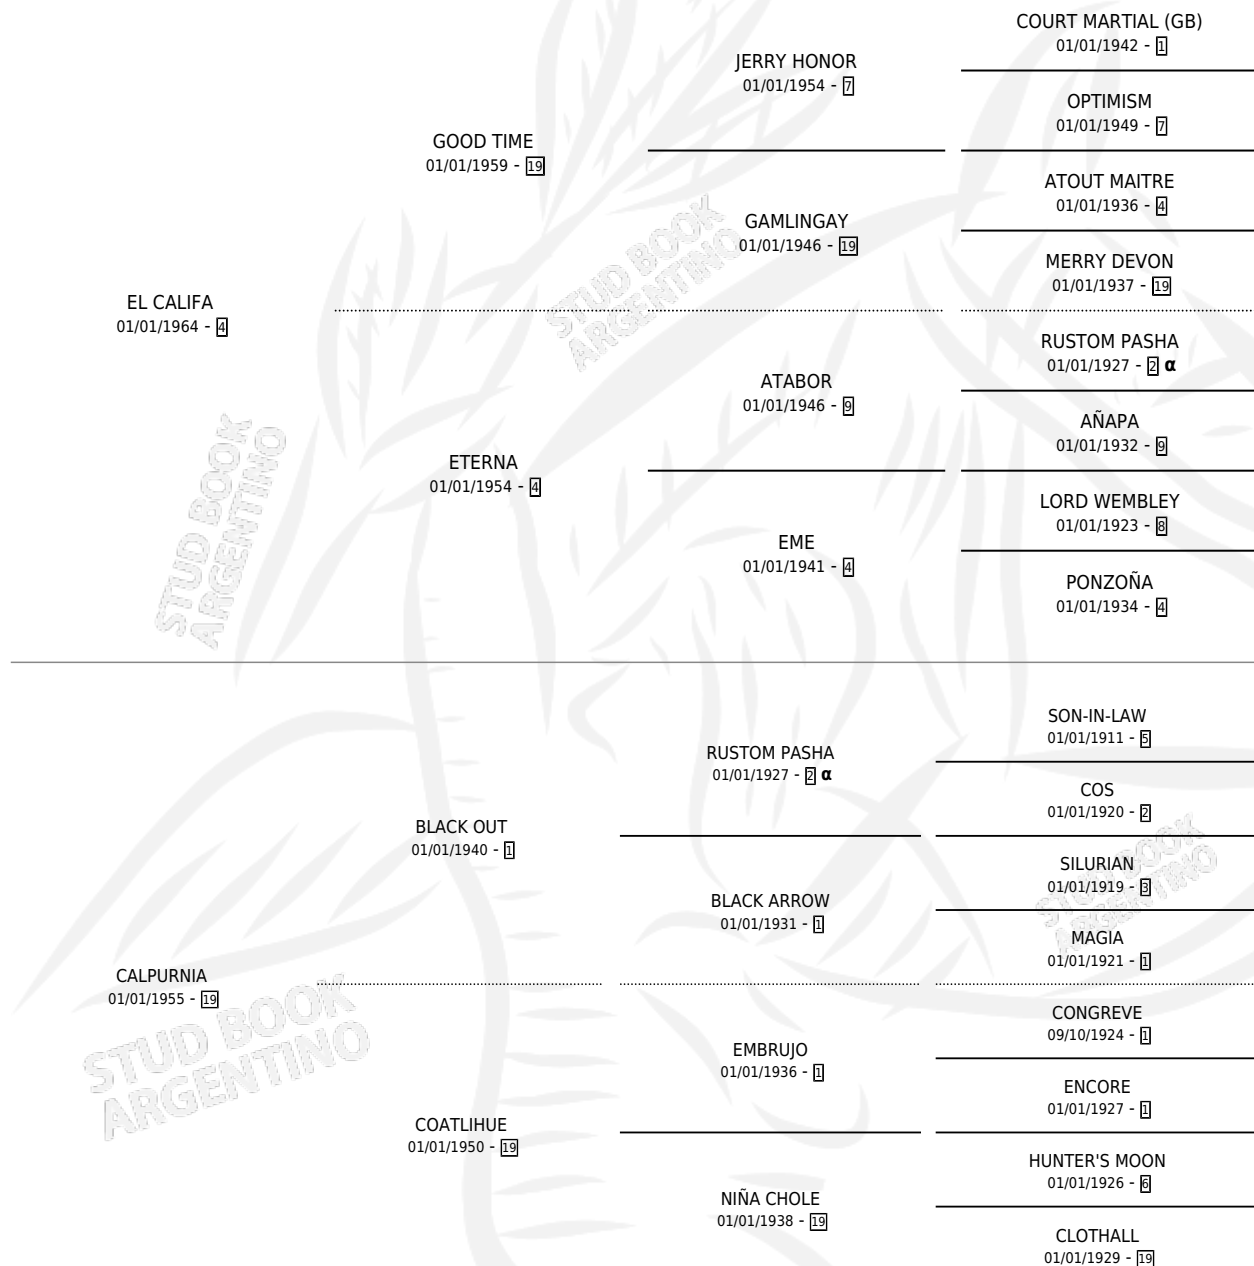

CALVINIA

por EL CALIFA y CALPURNIA por BLACK OUT

Argentina · Hembra · Zaino · SP · 01/01/1970
Familia 19-c · Volumen 27

ESTADO

TIPIFICACIÓN SANGUÍNEA	X
TIPIFICACIÓN POR ADN	X
PASAPORTE	X
IDENTIFICACIÓN POR MICROCHIP	X
REPRODUCTOR	X

Lugar de nacimiento: Campo particular

Criador: Sin dato

~

HIJOS

	MACHOS	HEMBRAS
4 NACIERON	2	2
3 CORRIERON	2	1
3 GANARON	2	1

0 GANADORES **CL**   **0** GANADORES **GR**   **0** GANADORES **G1**

PEDIGREE

INBREEDING : α