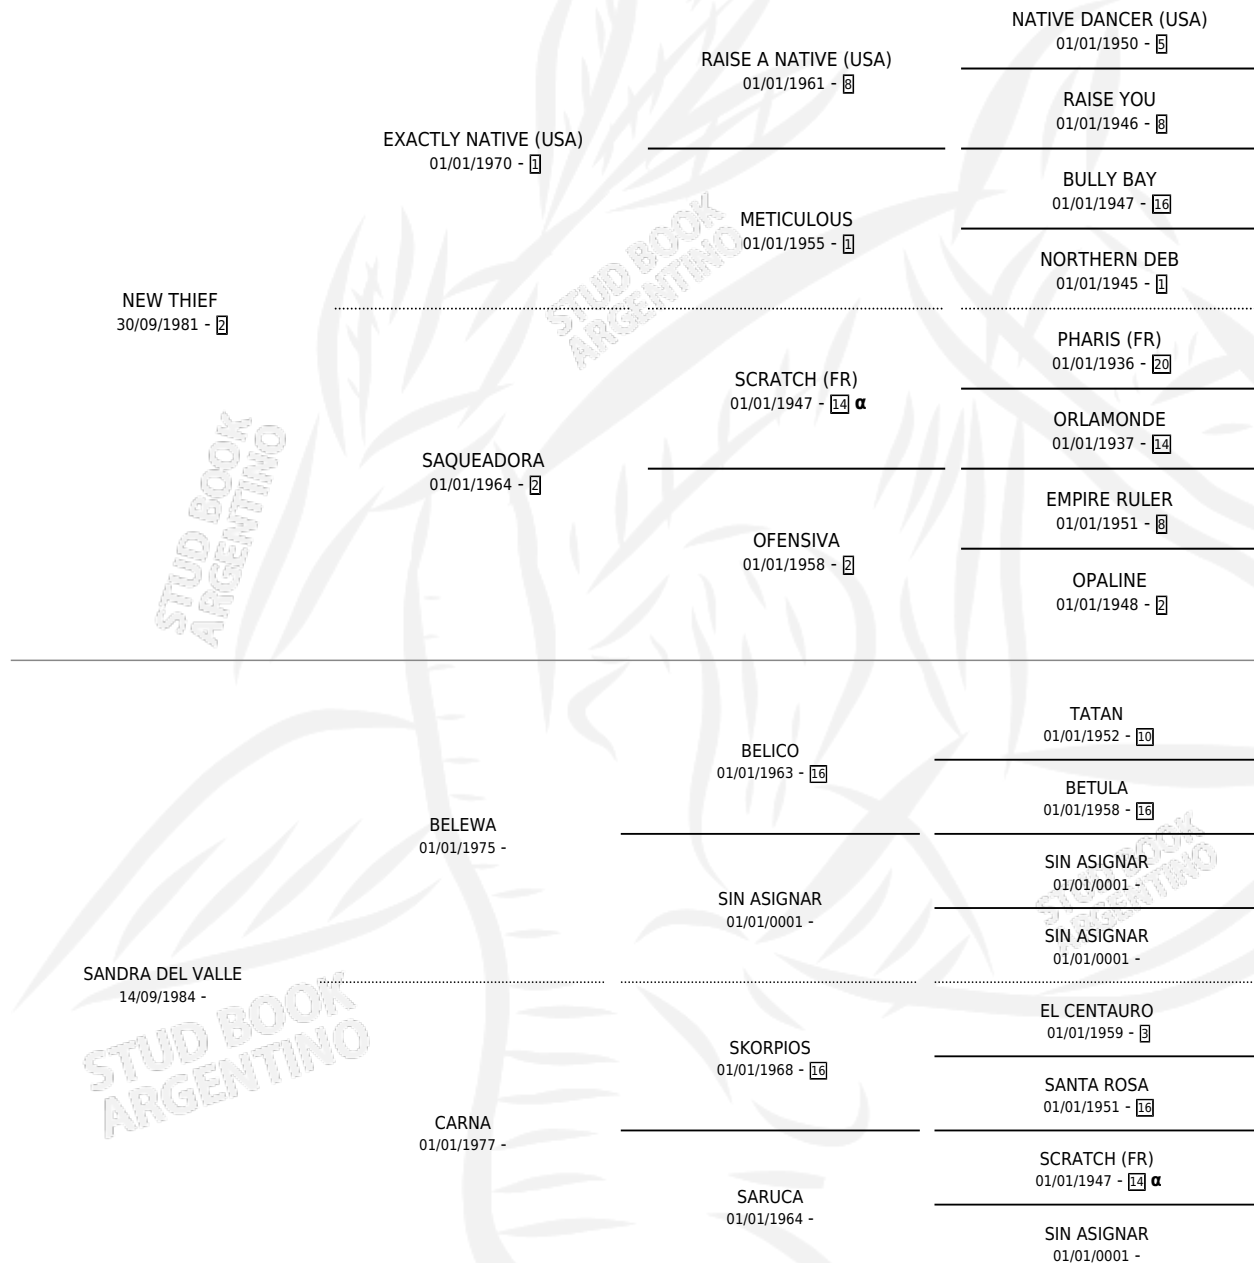

NEW SON

por **NEW THIEF** y **SANDRA DEL VALLE** por **BELEWA**

Argentina · Macho · Zaino Colorado · SP · 25/10/1990
Familia · Volumen 34

ESTADO

TIPIFICACIÓN SANGUÍNEA	X
TIPIFICACIÓN POR ADN	X
PASAPORTE	X
IDENTIFICACIÓN POR MICROCHIP	X
REPRODUCTOR	X

Lugar de nacimiento: Wal Rox

Criador: Sin dato

PEDIGREE

INBREEDING : α

NEW SON

Datos oficiales del Stud Book Argentino

Documento generado el 14/05/2026

studbook.org.ar