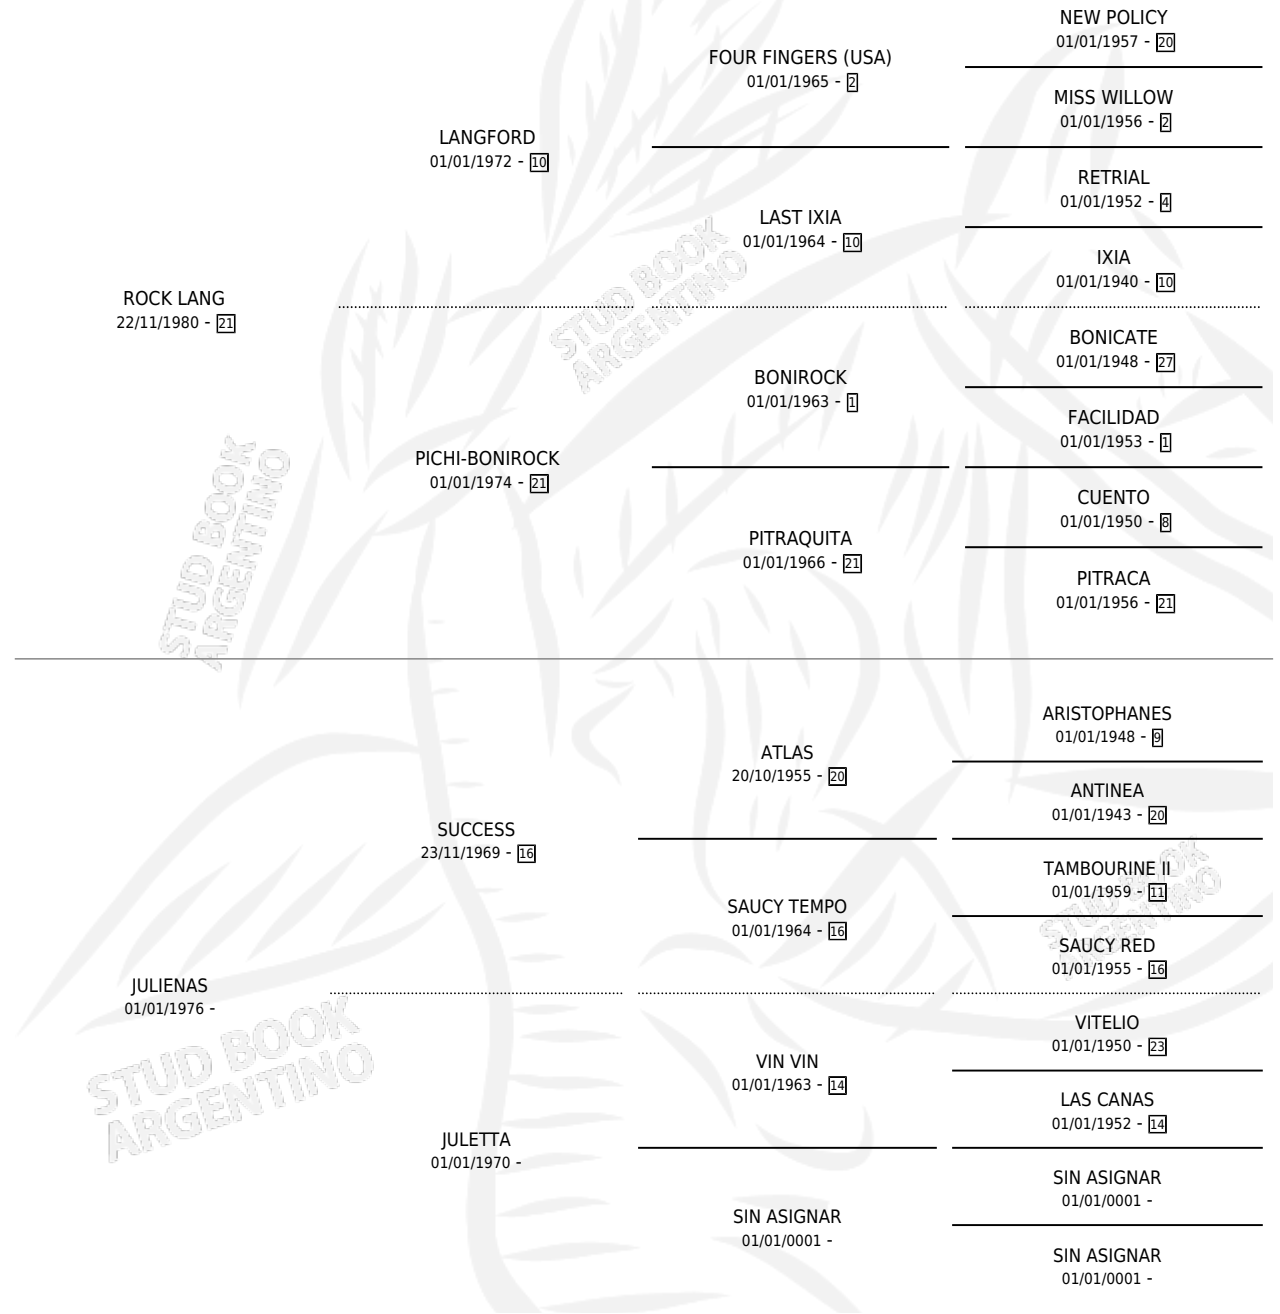

# JULIHUIN

por ROCK LANG y JULIENAS por SUCCESS

Argentina · Macho · Zaino · SP · 22/09/1990  
Familia · Volumen 34

## ESTADO

TIPIFICACIÓN SANGUÍNEA	X
TIPIFICACIÓN POR ADN	X
PASAPORTE	X
IDENTIFICACIÓN POR MICROCHIP	X
REPRODUCTOR	X

**Lugar de nacimiento:** La Elisa

**Criador:** Sin dato

## PEDIGREE