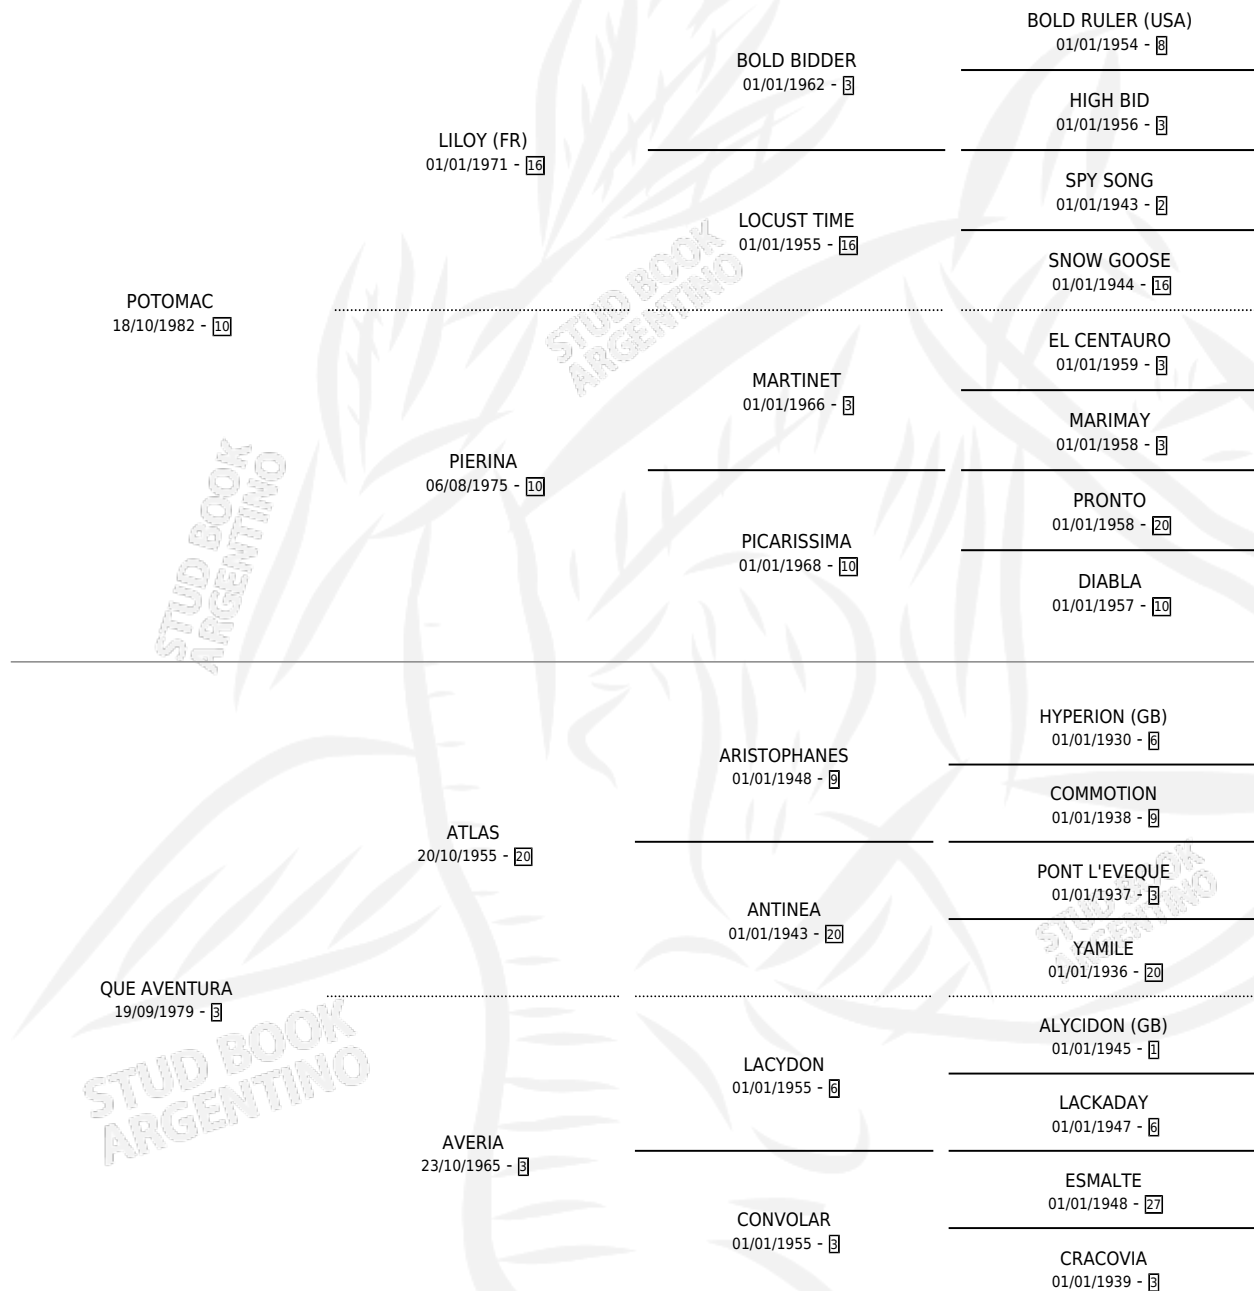

RIVER ADVENTURER

por POTOMAC y QUE AVENTURA por ATLAS

Argentina · Macho · Tordillo · SP · 21/09/1990
Familia 3-n · Volumen 34

ESTADO

TIPIFICACIÓN SANGUÍNEA	X
TIPIFICACIÓN POR ADN	X
PASAPORTE	X
IDENTIFICACIÓN POR MICROCHIP	X
REPRODUCTOR	X

Lugar de nacimiento: La Irenita

Criador: Sin dato

PEDIGREE

RIVER ADVENTURER

Datos oficiales del Stud Book Argentino

Documento generado el 10/05/2026

studbook.org.ar