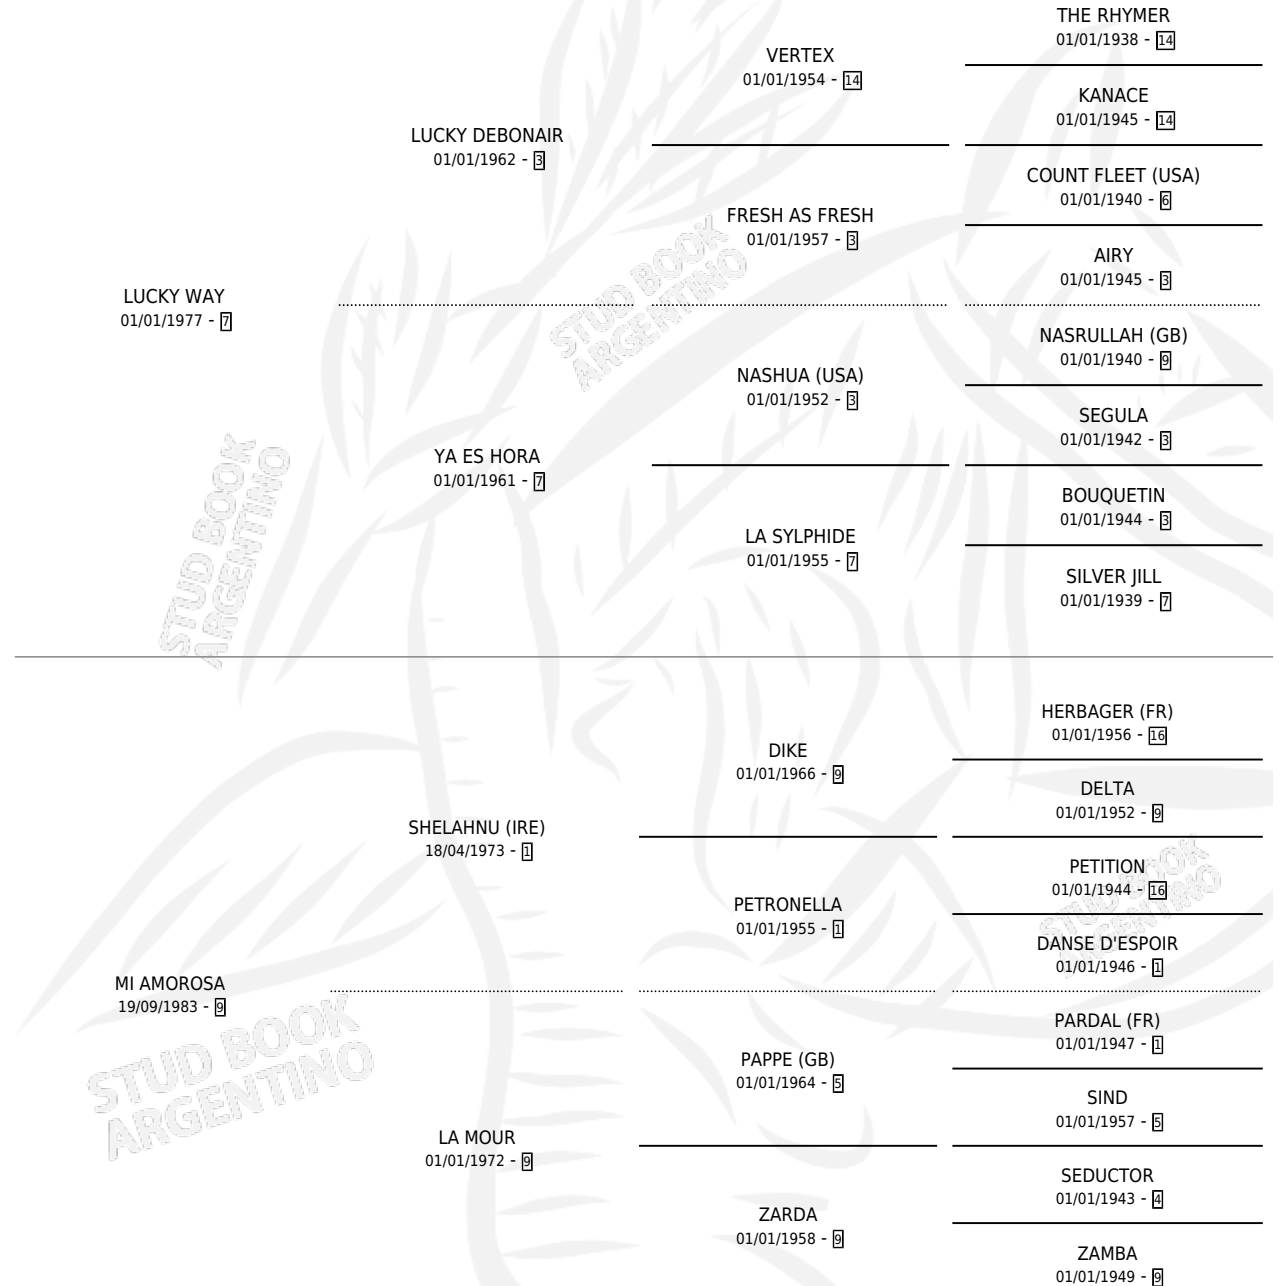

LUCKY MIA

por LUCKY WAY y MI AMOROSA por SHELAHNU (IRE)

Argentina · Hembra · Alazan · SP · 25/08/1990
Familia 9-g · Volumen 34

ESTADO

TIPIFICACIÓN SANGUÍNEA	✓
TIPIFICACIÓN POR ADN	X
PASAPORTE	X
IDENTIFICACIÓN POR MICROCHIP	X
REPRODUCTOR	✓

Lugar de nacimiento: El Arco Iris

Criador: Sin dato

~

HIJOS

	MACHOS	HEMBRAS
3 NACIERON	2	1
SIN ACTUACIONES		

PEDIGREE