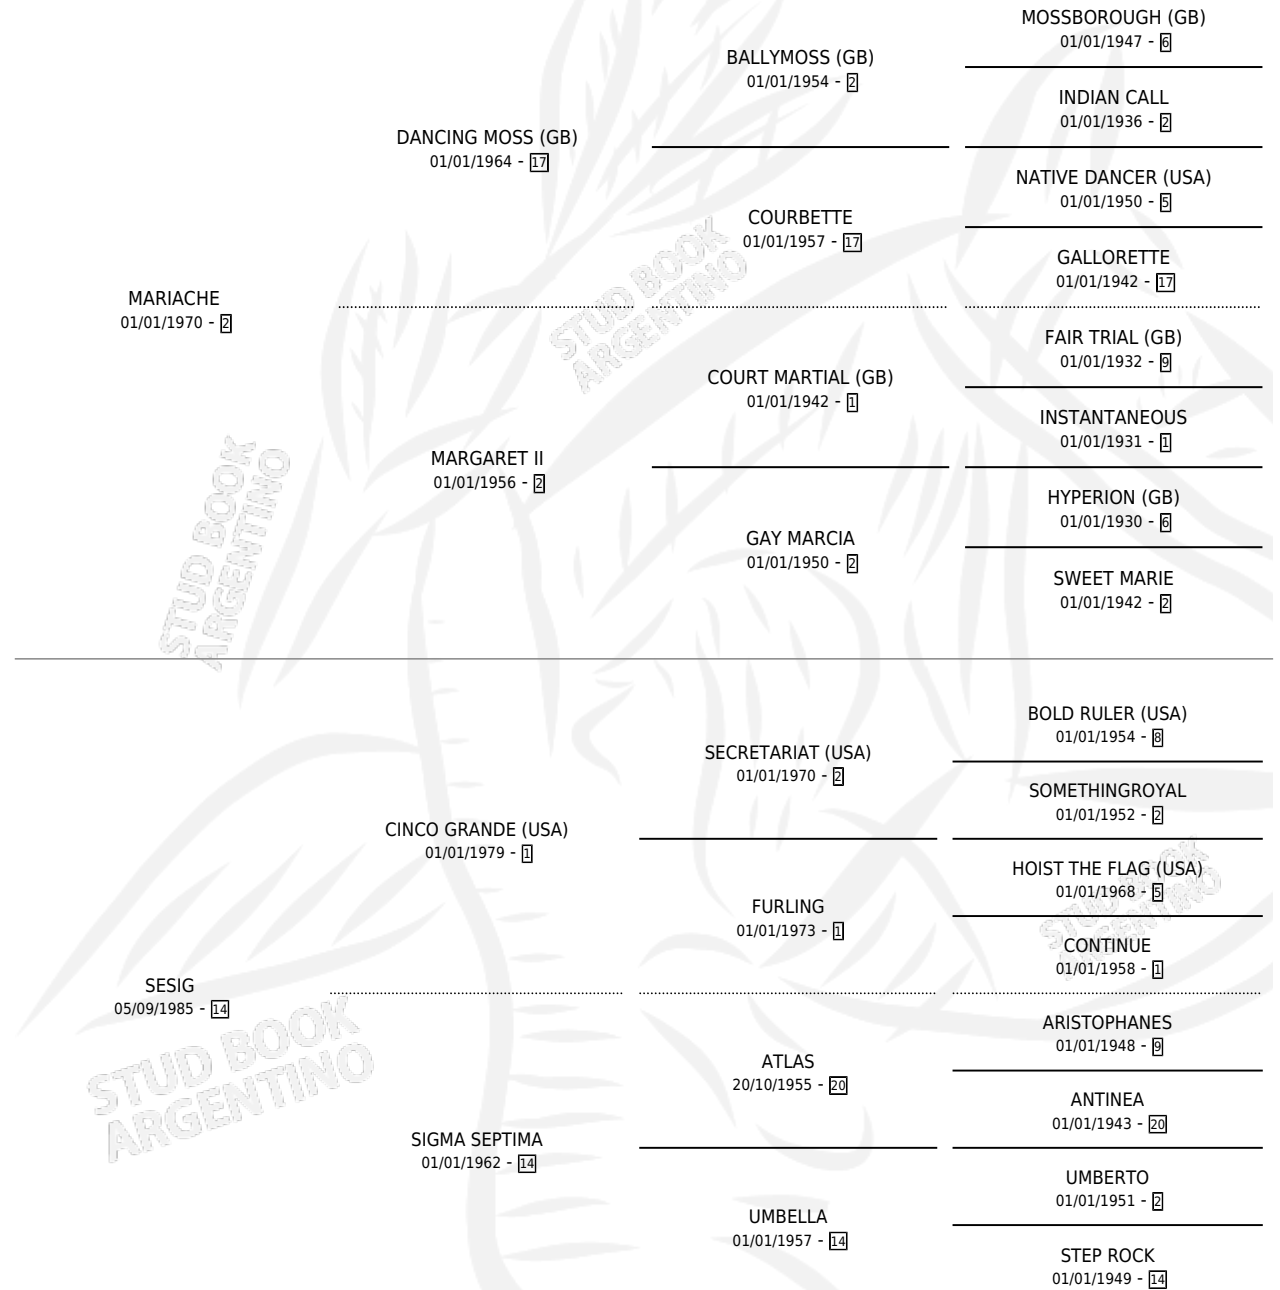

ADONIESIS

por **MARIACHE** y **SESIG** por **CINCO GRANDE (USA)**

Argentina · Macho · Alazan · SP · 01/10/1990
Familia 14-c · Volumen 34

ESTADO

TIPIFICACIÓN SANGUÍNEA	✓
TIPIFICACIÓN POR ADN	X
PASAPORTE	X
IDENTIFICACIÓN POR MICROCHIP	X
REPRODUCTOR	✓

Lugar de nacimiento:

Criador: Sin dato

PEDIGREE

CAMPAÑA

Solo carreras oficiales de Argentina

POR EDAD

EDAD	CC	1°	2°	3°	4°	5°	NP	CLC	CLG	CLCG1	CLGG1	IMPORTE	GANANCIA / CC
3 AÑOS	1	0	0	0	0	0	1	0	0	0	0	\$0	\$0
5 AÑOS	2	0	0	2	0	0	0	0	0	0	0	\$990	\$495
6 AÑOS	9	0	4	1	0	2	2	0	0	0	0	\$3,617	\$402
TOTALES	12	0	4	3	0	2	3	0	0	0	0	\$4,607	\$384
%		0.0%	33.3%	25.0%	0.0%	16.7%	25.0%	0.0%	0.0%	0.0%	0.0%		