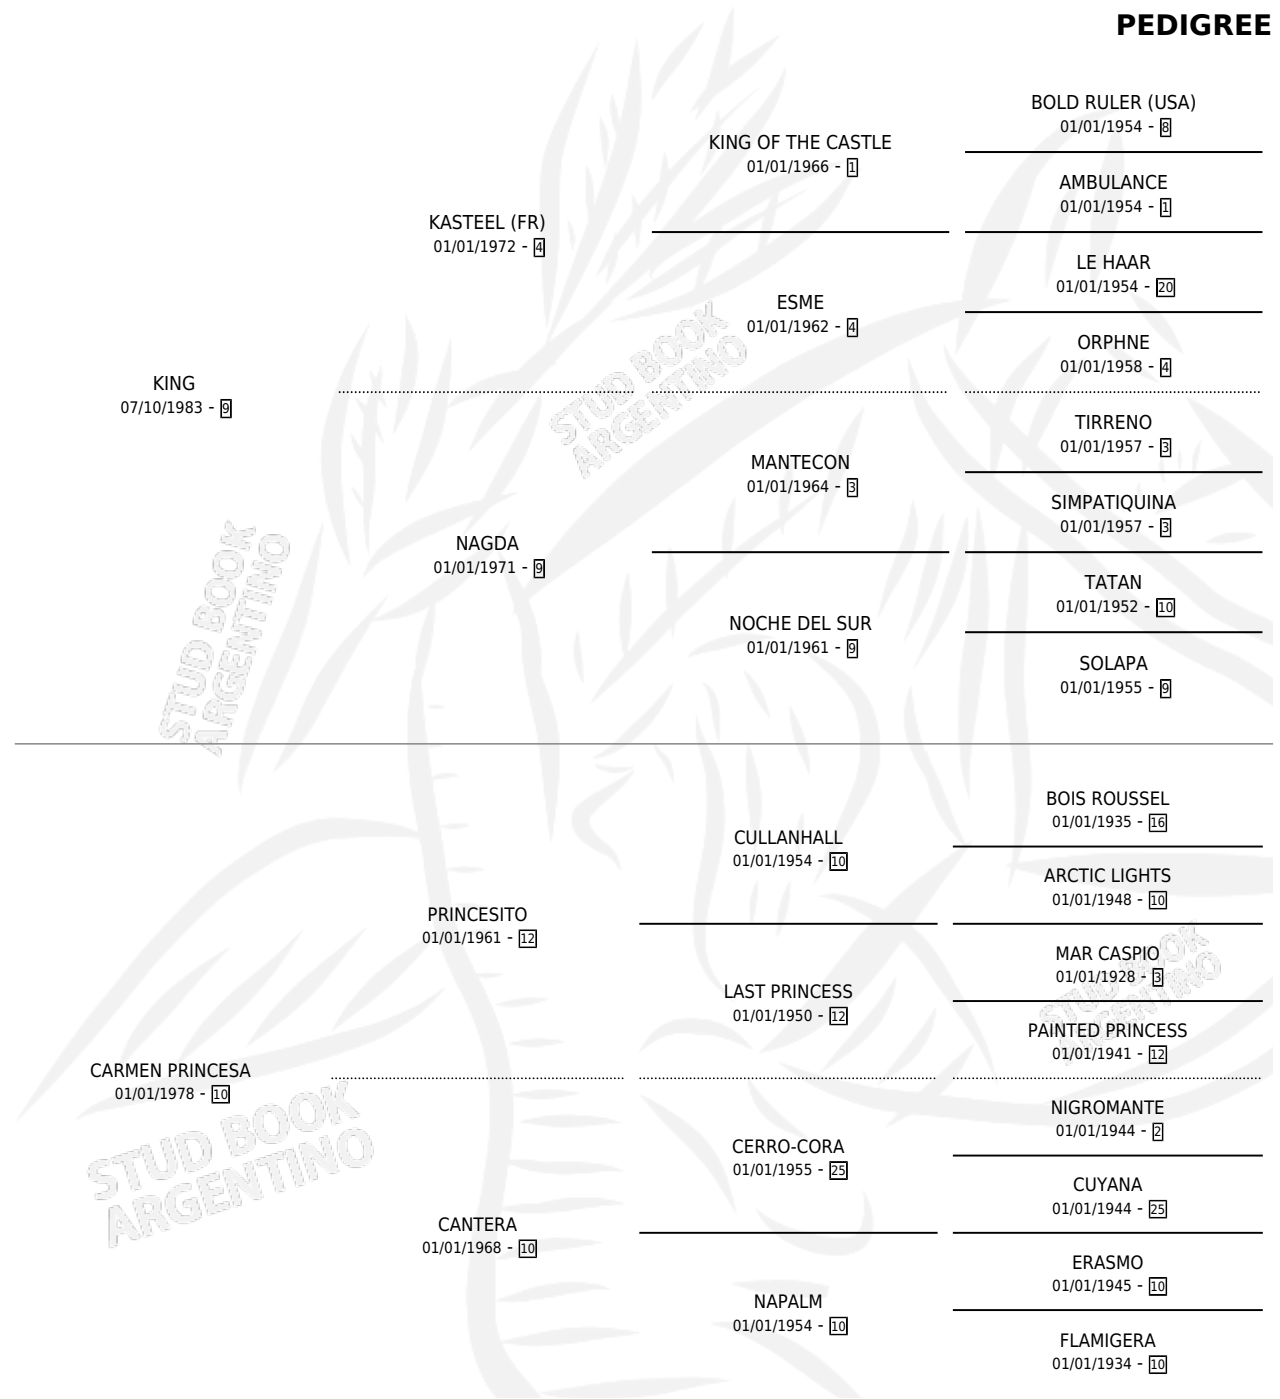

UKI

PEDIGREE

por KING y CARMEN PRINCESA por PRINCESITO

Argentina · Macho · Zaino Colorado · SP · 24/09/1990
Familia 10-a · Volumen 34

ESTADO

TIPIFICACIÓN SANGUÍNEA	X
TIPIFICACIÓN POR ADN	X
PASAPORTE	X
IDENTIFICACIÓN POR MICROCHIP	X
REPRODUCTOR	X

Lugar de nacimiento: El Bragado

Criador: El Bragado

UKI

Datos oficiales del Stud Book Argentino

Documento generado el 24/04/2026

studbook.org.ar