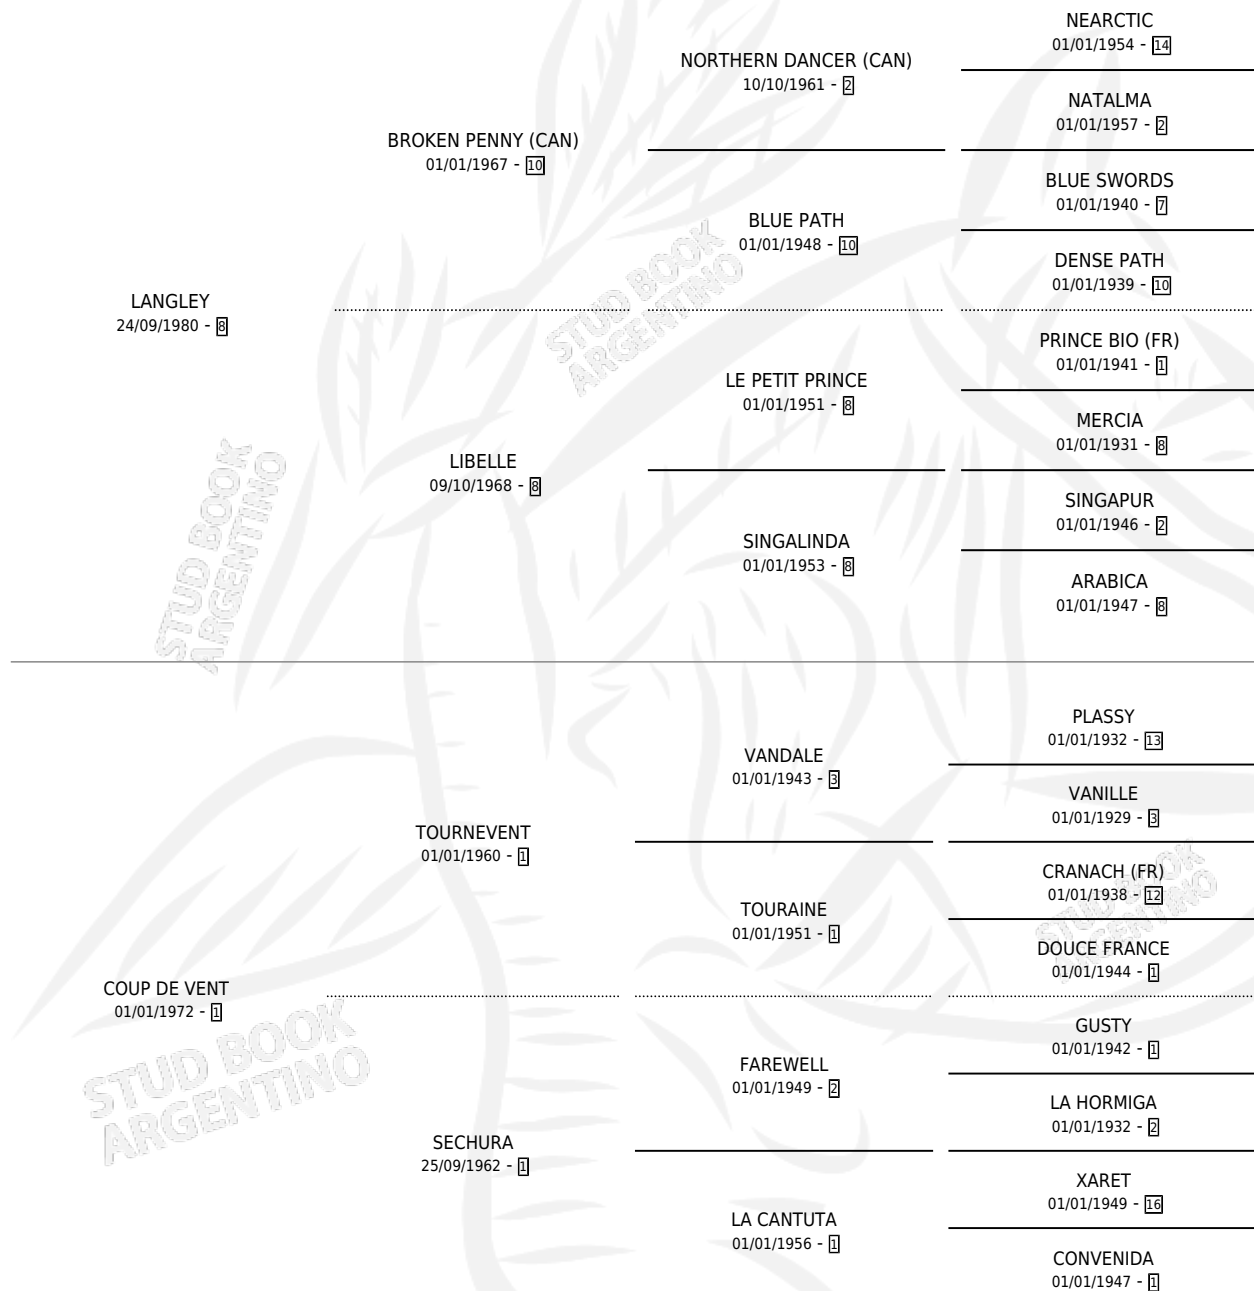

PRIVATIZADA

por **LANGLEY** y **COUP DE VENT** por **TOURNEVENT**

Argentina · Hembra · Zaino · SP · 23/09/1990
Familia 1-o · Volumen 34

ESTADO

TIPIFICACIÓN SANGUÍNEA	X
TIPIFICACIÓN POR ADN	X
PASAPORTE	X
IDENTIFICACIÓN POR MICROCHIP	X
REPRODUCTOR	X

Lugar de nacimiento: Catedral

Criador: Sin dato

PEDIGREE

PRIVATIZADA

Datos oficiales del Stud Book Argentino

Documento generado el 04/05/2026

studbook.org.ar