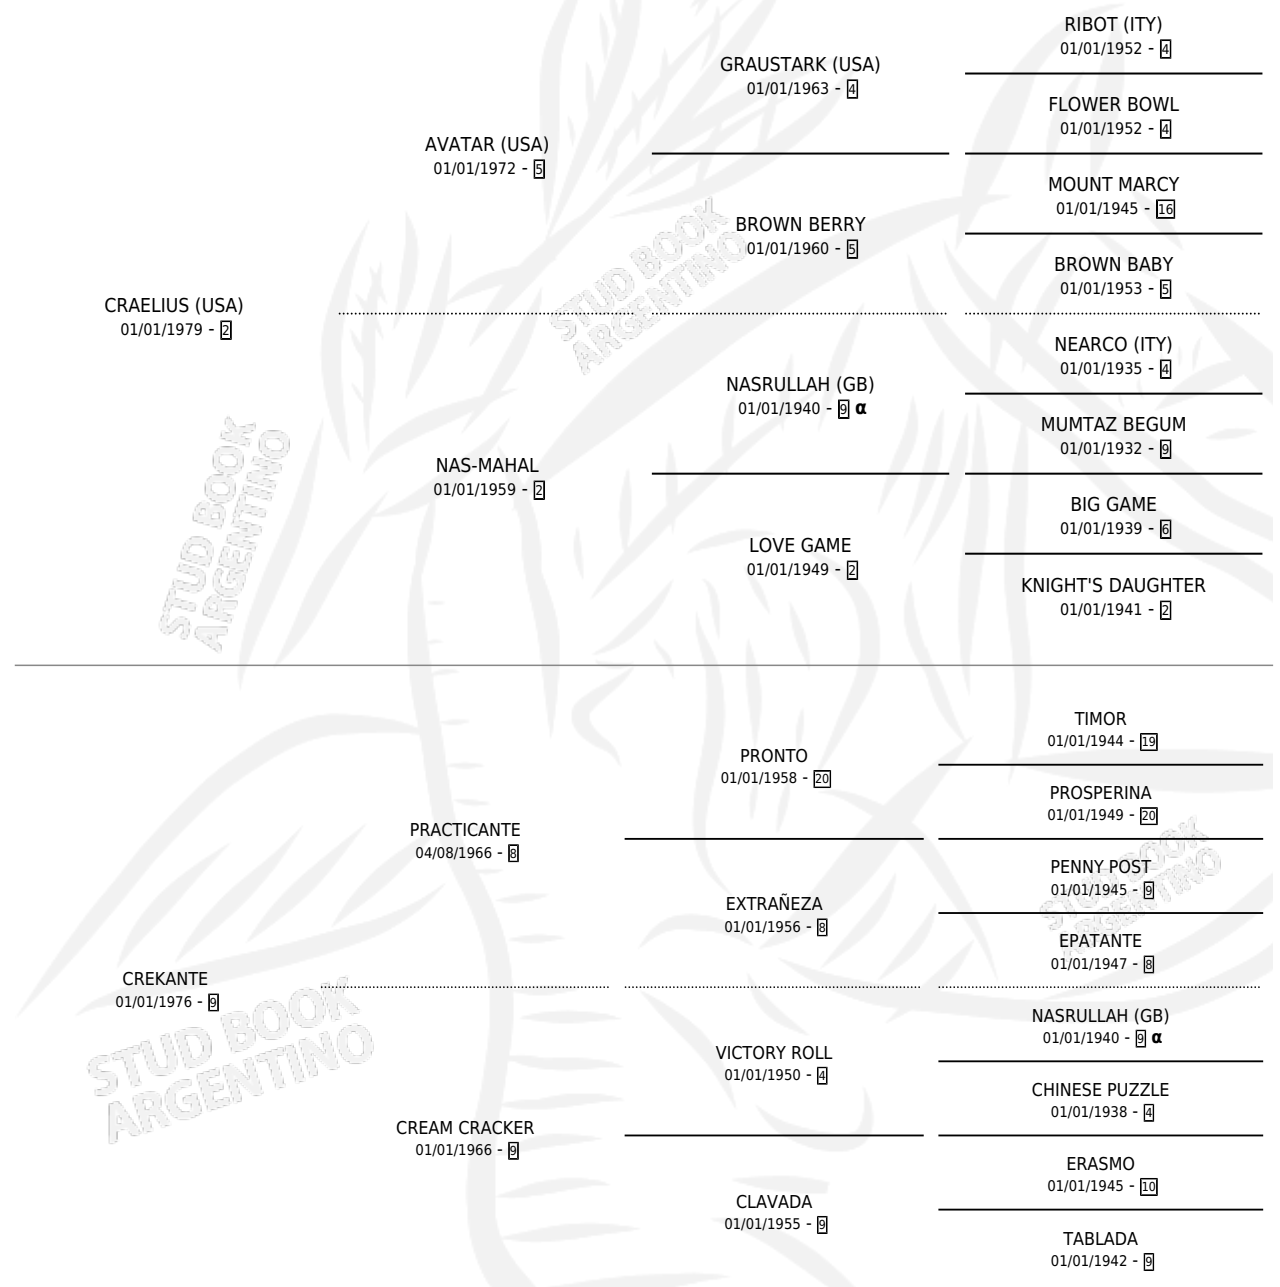

CIGARRA ELIUS

por CRAELIUS (USA) y CREKANTE por PRACTICANTE

Argentina · Hembra · Zaino · SP · 10/10/1990
Familia 9-h · Volumen 34

ESTADO

TIPIFICACIÓN SANGUÍNEA	✓
TIPIFICACIÓN POR ADN	✓
PASAPORTE	X
IDENTIFICACIÓN POR MICROCHIP	X
REPRODUCTOR	✓

Lugar de nacimiento: La Biznaga

Criador: La Biznaga

~

HIJOS

	MACHOS	HEMBRAS
4 NACIERON	2	2
SIN ACTUACIONES		

PEDIGREE

INBREEDING : α