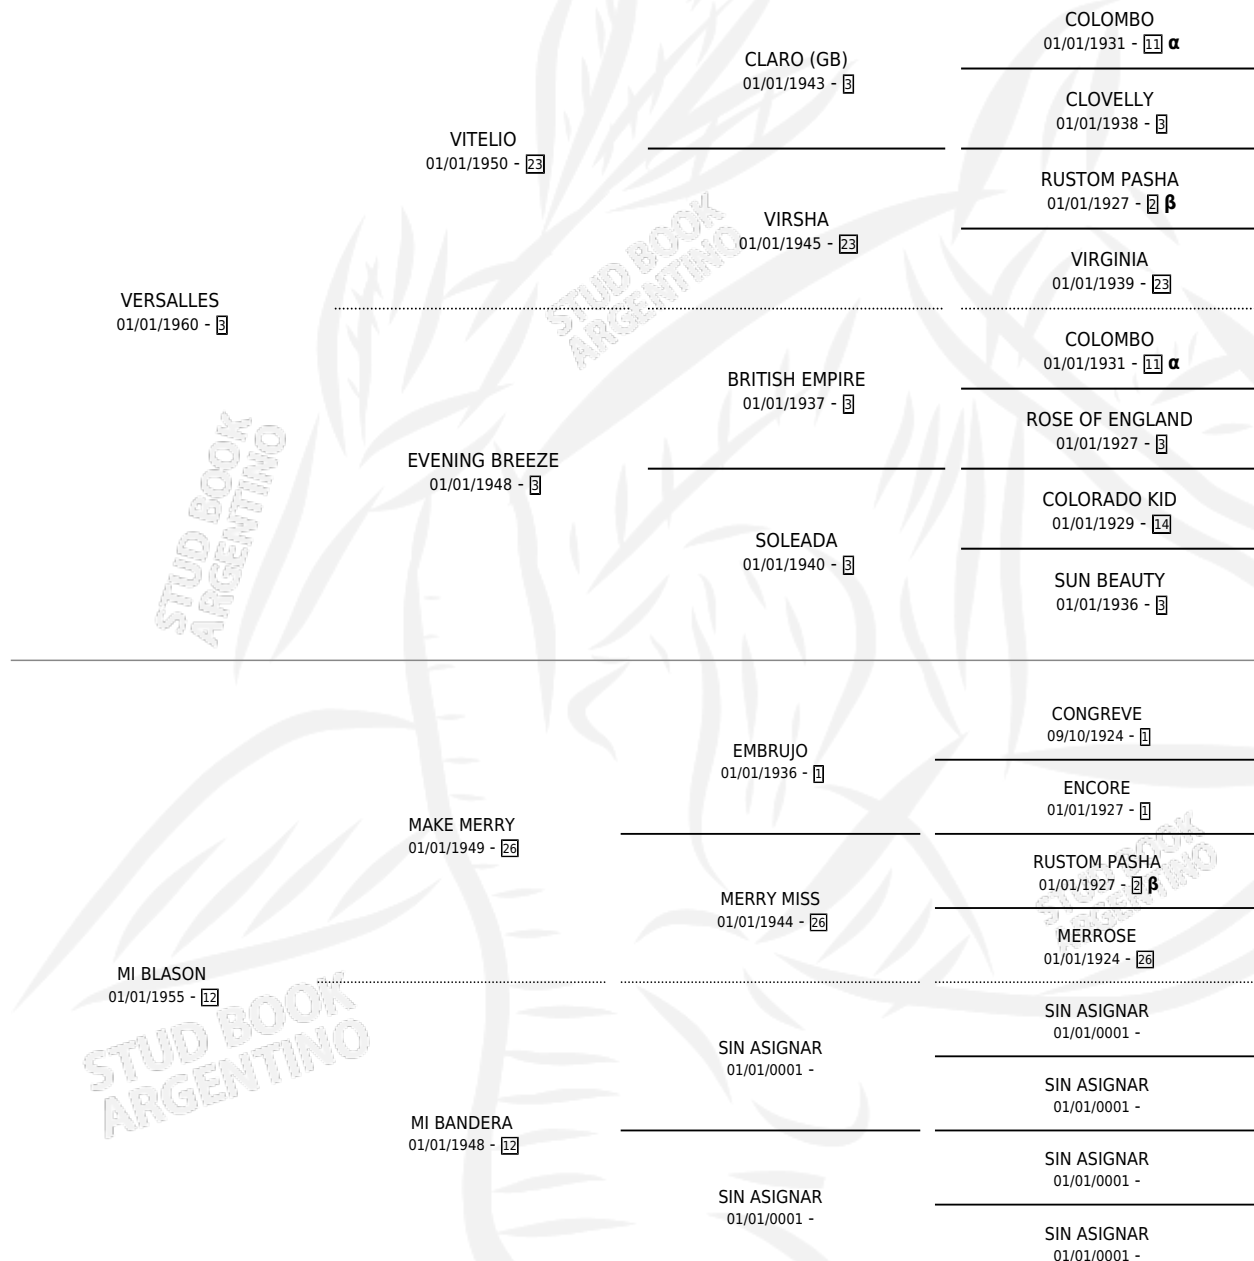

MI GUEYA

por **VERSALLES** y **MI BLASON** por **MAKE MERRY**

Argentina · Hembra · Zaino Negro · SP · 01/01/1970
Familia 12 · Volumen 27

ESTADO

TIPIFICACIÓN SANGUÍNEA	X
TIPIFICACIÓN POR ADN	X
PASAPORTE	X
IDENTIFICACIÓN POR MICROCHIP	X
REPRODUCTOR	✓

Lugar de nacimiento: Campo particular

Criador: Sin dato

~

HIJOS

	MACHOS	HEMBRAS
2 NACIERON	0	2
1 CORRIERON	0	1
1 GANARON	0	1
0 GANADORES CL	0 GANADORES GR	0 GANADORES G1

PEDIGREE

INBREEDING : α,β

S