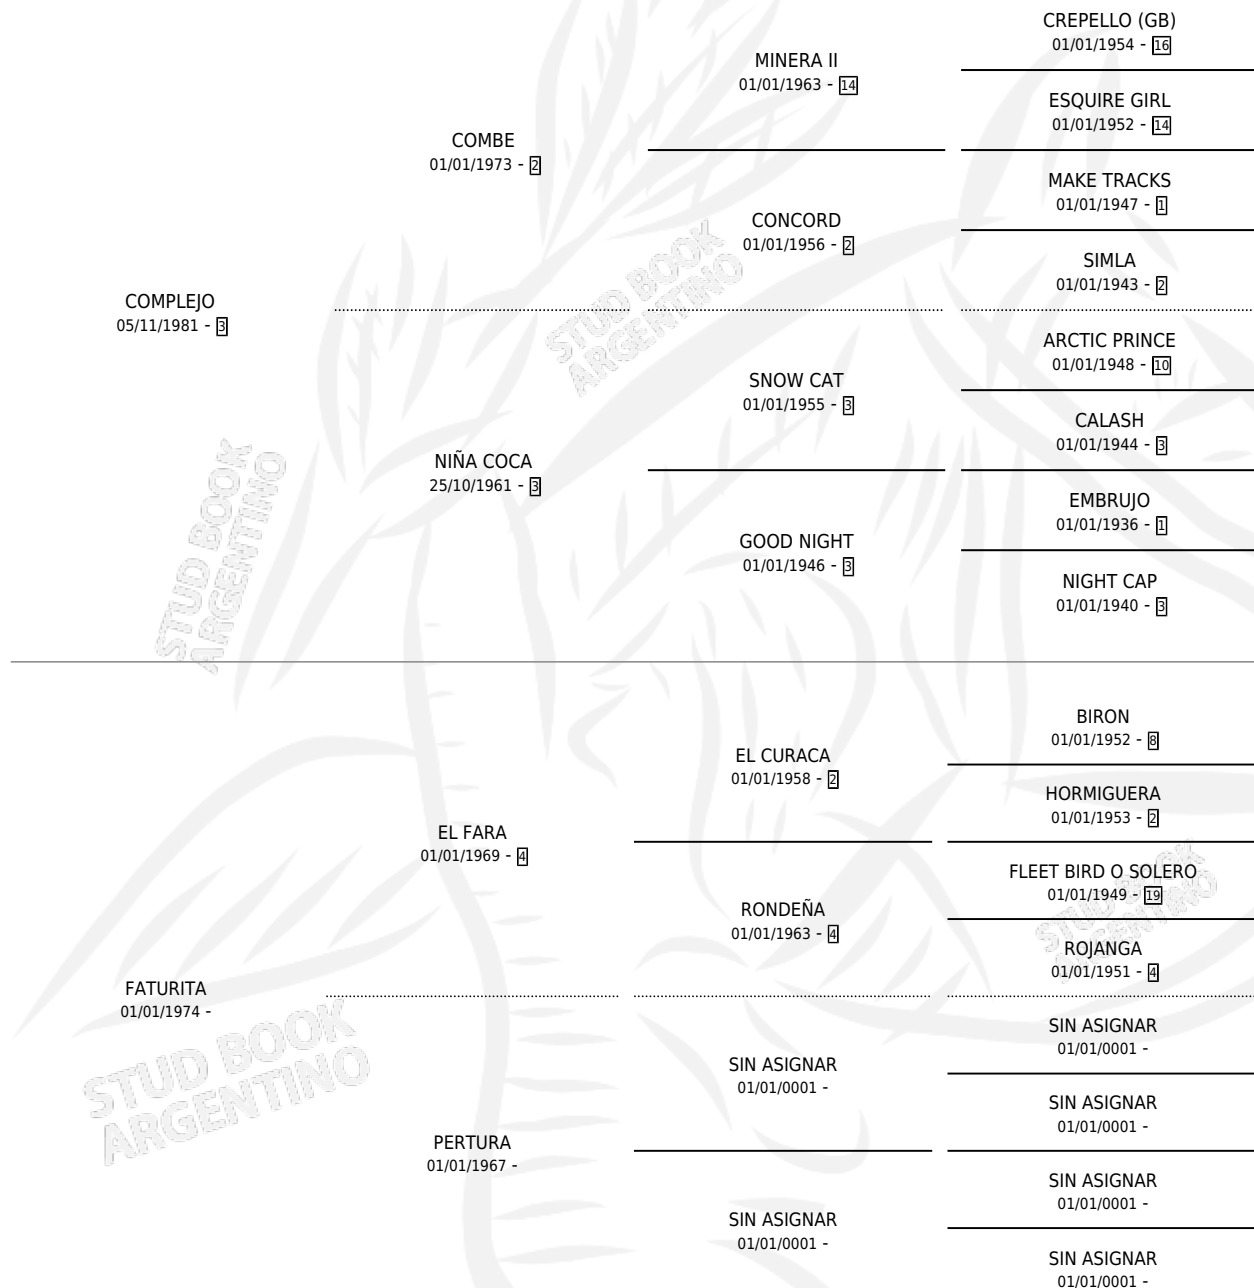

FATURINA

por COMPLEJO y FATURITA por EL FARA

Argentina · Hembra · Zaino · SP · 15/10/1990
Familia · Volumen 34

ESTADO

TIPIFICACIÓN SANGUÍNEA	✓
TIPIFICACIÓN POR ADN	✓
PASAPORTE	X
IDENTIFICACIÓN POR MICROCHIP	X
REPRODUCTOR	✓

Lugar de nacimiento: Mi Complejo

Criador: Mi Complejo

~

HIJOS

	MACHOS	HEMBRAS
6 NACIERON	4	2
2 CORRIERON	1	1
1 GANARON	0	1
0 GANADORES CL	0 GANADORES GR	0 GANADORES G1

PEDIGREE

S

cimientos 6 / Efectividad 60.00%

PADRILLO	PRODUCTO	CRIADOR	1ER SERVICIO	ÚLTIMO SERVICIO
HOLT (USA)	∅		27/11/2006	16/12/2006
NATIVE STORM	FARINA STORM (H ZN, 22/10/2006)	MI COMPLEJO	14/11/2005	14/11/2005
NATIVE STORM	CANE (M ZN, 15/09/2005)	MI COMPLEJO	29/09/2004	29/09/2004
NATIVE STORM	∅		27/10/2003	19/11/2003
NATIVE STORM	∅		08/11/2002	08/11/2002
NATIVE STORM	SEÑOR BLACK (M Z, 06/10/2002)	MI COMPLEJO	25/10/2001	25/10/2001
BEC FIN	EL BEC (M Z, 07/08/2000)	MI COMPLEJO	30/09/1999	30/09/1999
BEC FIN	∅		19/09/1998	21/09/1998
BEC FIN	BEC FAR (M A, 23/11/1997) •MURIÓ EL 07/10/1998•	MI COMPLEJO	24/11/1996	19/12/1996
NATIVE STORM	NATINFA (H A, 06/10/1996)	MI COMPLEJO	06/11/1995	08/11/1995