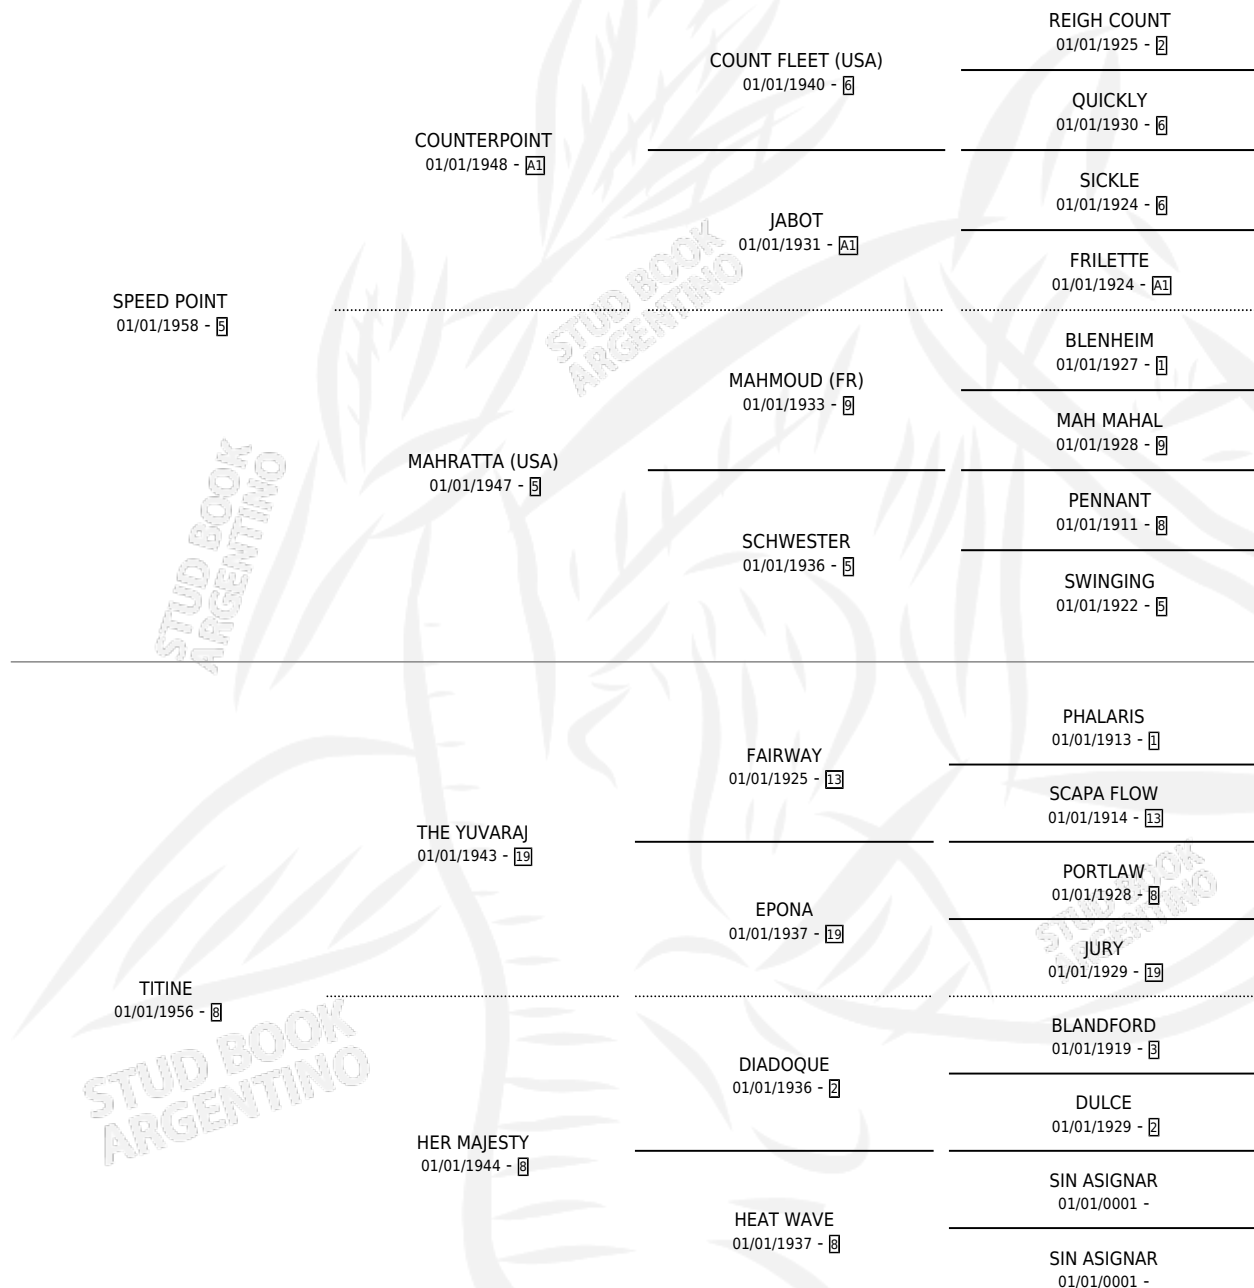

TOLETOLE

por **SPEED POINT** y **TITINE** por **THE YUVARAJ**

Argentina · Macho · Zaino Doradillo · SP · 01/01/1970
Familia 8-g · Volumen 27

ESTADO

TIPIFICACIÓN SANGUÍNEA	X
TIPIFICACIÓN POR ADN	X
PASAPORTE	X
IDENTIFICACIÓN POR MICROCHIP	X
REPRODUCTOR	X

Lugar de nacimiento: Campo particular

Criador: Sin dato

~

HIJOS

	MACHOS	HEMBRAS
4 NACIERON	2	2
1 CORRIERON	0	1
1 GANARON	0	1

0 GANADORES **CL**   **0** GANADORES **GR**   **0** GANADORES **G1**

PEDIGREE