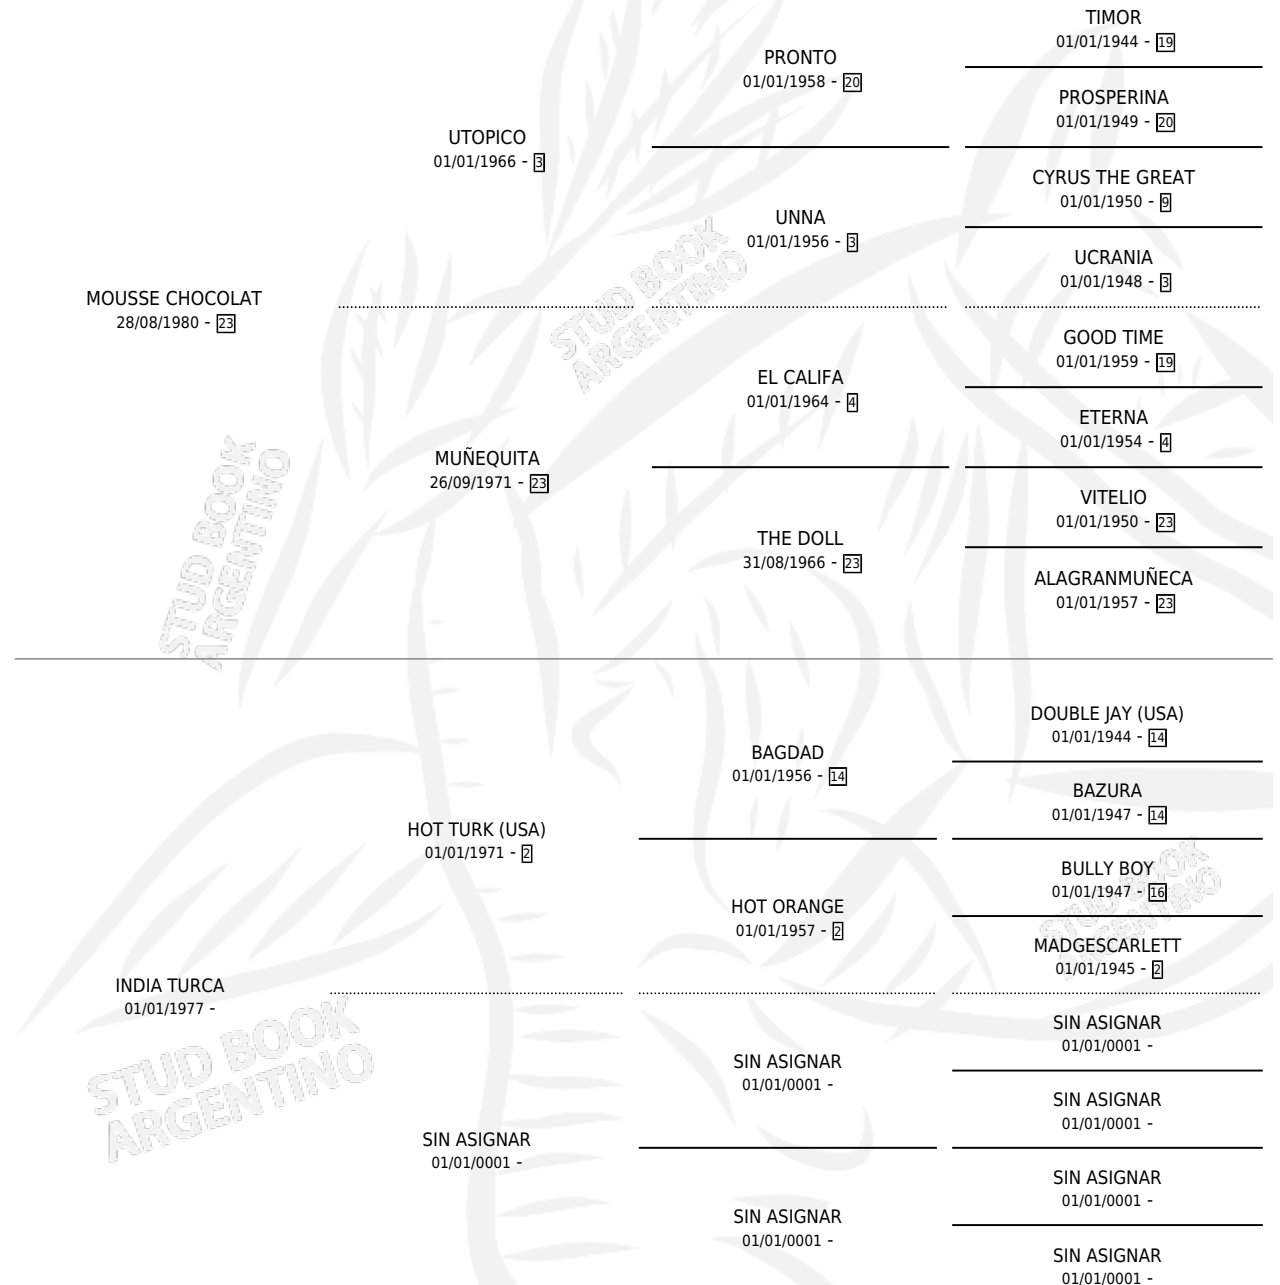

FLOR DE MOUSSE

por MOUSSE CHOCOLAT y INDIA TURCA por HOT TURK (USA)

Argentina · Hembra · Zaino · SP · 29/10/1990
Familia · Volumen 34

ESTADO

TIPIFICACIÓN SANGUÍNEA	X
TIPIFICACIÓN POR ADN	X
PASAPORTE	X
IDENTIFICACIÓN POR MICROCHIP	X
REPRODUCTOR	X

Lugar de nacimiento: El Macoco

Criador: Sin dato

PEDIGREE

CAMPAÑA

Solo carreras oficiales de Argentina

POR EDAD

EDAD	CC	1°	2°	3°	4°	5°	NP	CLC	CLG	CLCG1	CLGG1	IMPORTE	GANANCIA / CC
3 AÑOS	1	0	0	0	0	0	1	0	0	0	0	\$0	\$0
TOTALES	1	0	0	0	0	0	1	0	0	0	0	\$0	\$0
%		0.0%	0.0%	0.0%	0.0%	0.0%	100%	0.0%	0.0%	0.0%	0.0%		