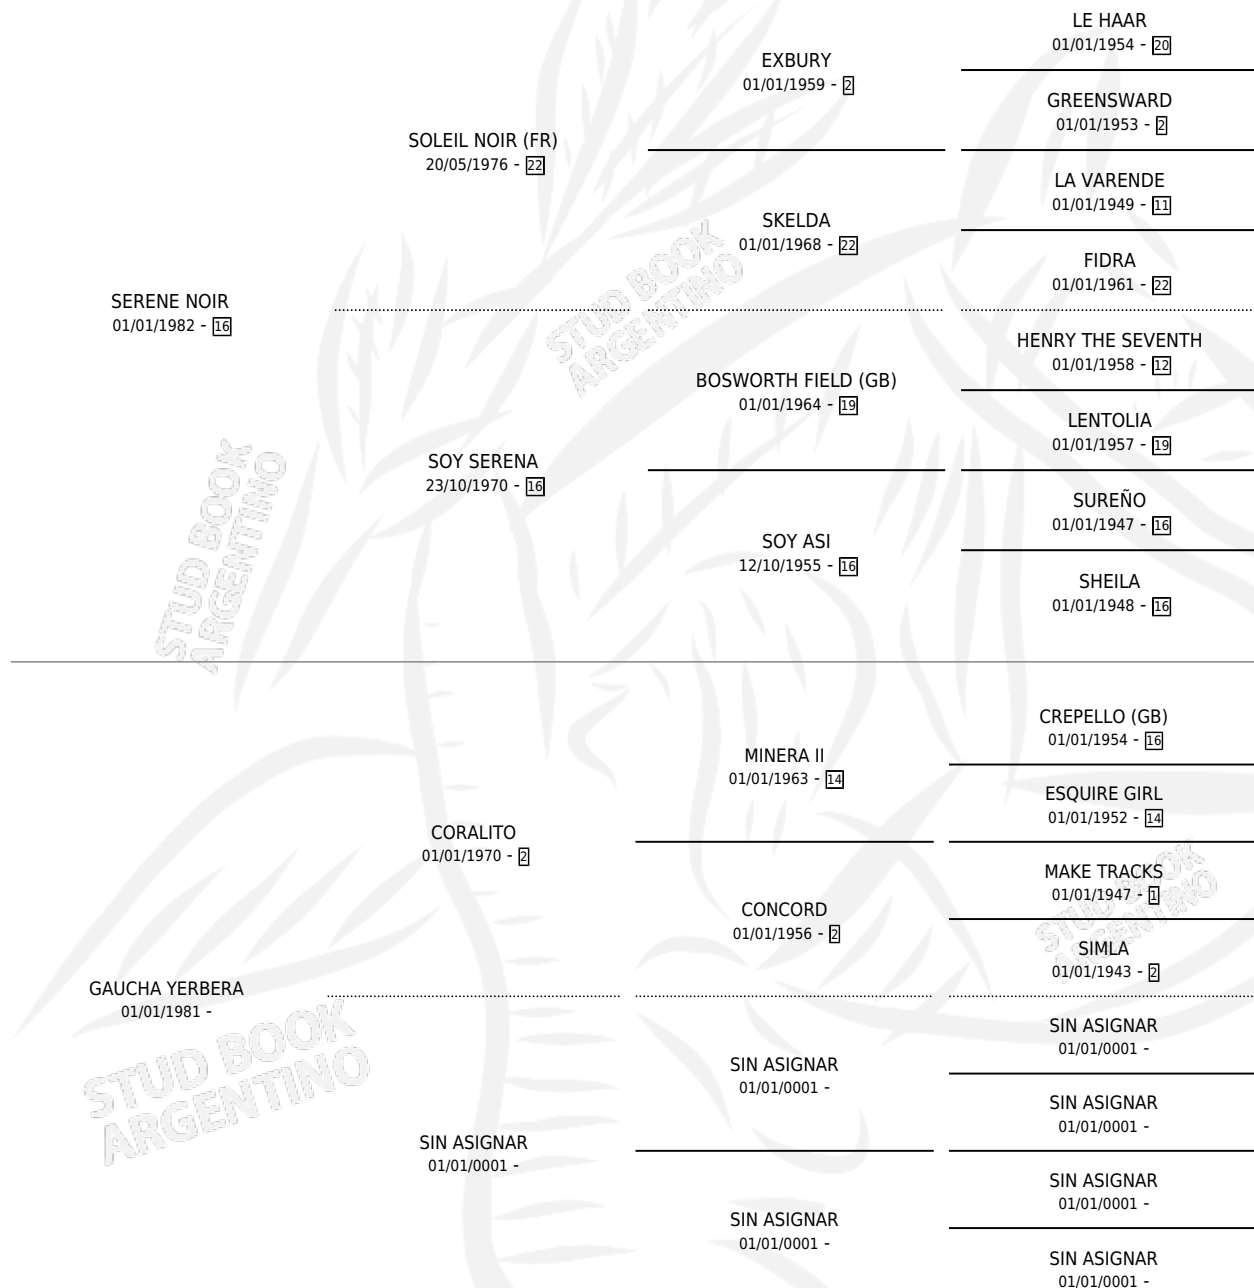

GAUCHO SERENO

por SERENE NOIR y GAUCHA YERBERA por CORALITO

Argentina · Macho · Zaino Doradillo · SP · 10/10/1990
Familia · Volumen 34

ESTADO

TIPIFICACIÓN SANGUÍNEA	X
TIPIFICACIÓN POR ADN	X
PASAPORTE	X
IDENTIFICACIÓN POR MICROCHIP	X
REPRODUCTOR	X

Lugar de nacimiento: El Macoco

Criador: Sin dato

PEDIGREE

CAMPAÑA

Solo carreras oficiales de Argentina

POR EDAD

EDAD	CC	1°	2°	3°	4°	5°	NP	CLC	CLG	CLCG1	CLGG1	IMPORTE	GANANCIA / CC
5 AÑOS	1	0	0	0	0	0	1	0	0	0	0	\$0	\$0
6 AÑOS	1	0	0	0	0	0	1	0	0	0	0	\$0	\$0
TOTALES	2	0	0	0	0	0	2	0	0	0	0	\$0	\$0
%		0.0%	0.0%	0.0%	0.0%	0.0%	100%	0.0%	0.0%	0.0%	0.0%		