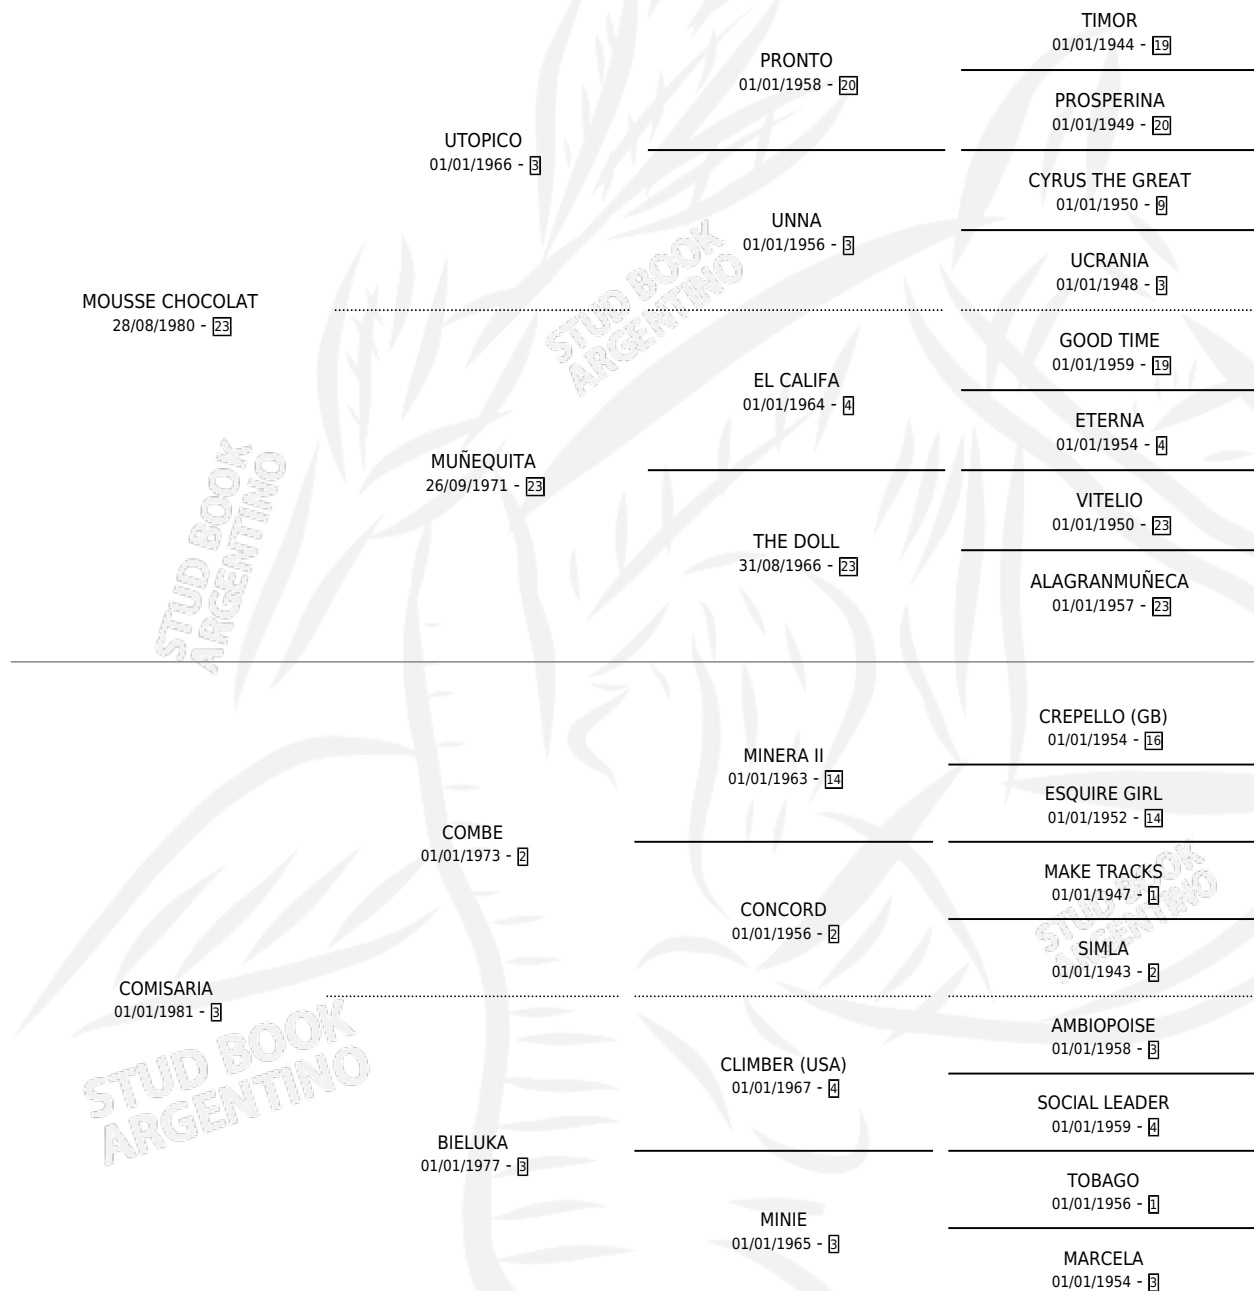

COMIX MOUSSE

por MOUSSE CHOCOLAT y COMISARIA por COMBE

Argentina · Macho · Zaino · SP · 12/10/1990
Familia 3 · Volumen 34

ESTADO

TIPIFICACIÓN SANGUÍNEA	X
TIPIFICACIÓN POR ADN	X
PASAPORTE	X
IDENTIFICACIÓN POR MICROCHIP	X
REPRODUCTOR	X

Lugar de nacimiento: El Macoco

Criador: Sin dato

PEDIGREE

COMIX MOUSSE

Datos oficiales del Stud Book Argentino

Documento generado el 02/05/2026

studbook.org.ar