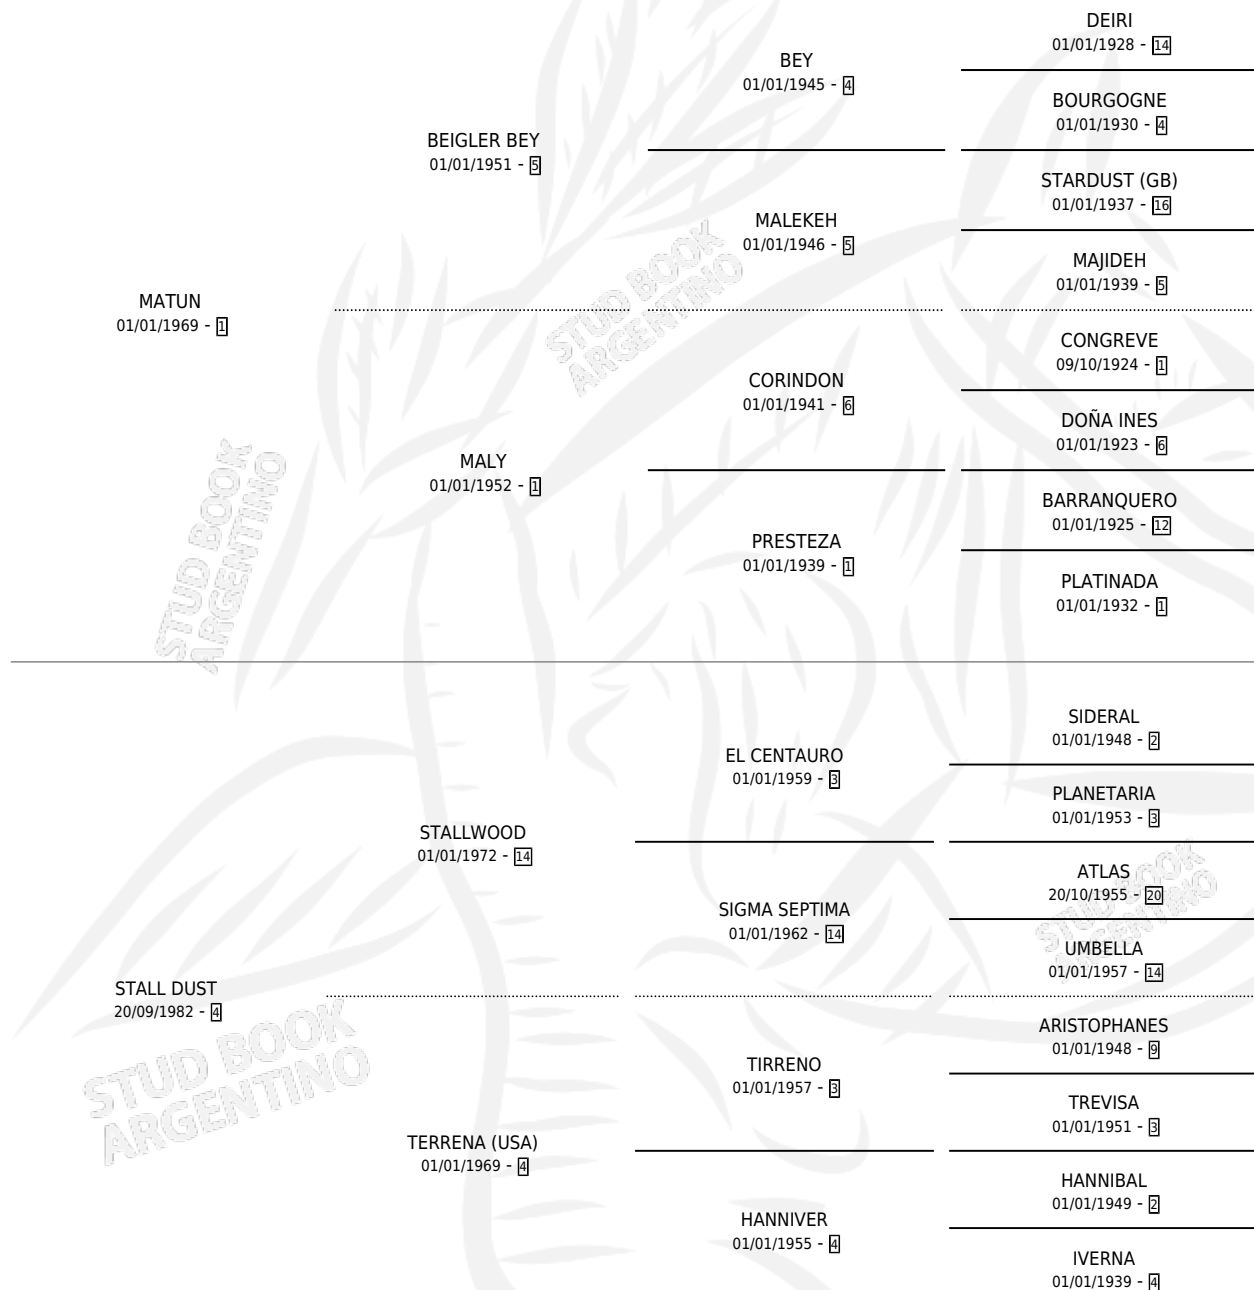

Lugar de nacimiento: David

Criador: Sin dato

~

HIJOS

	MACHOS	HEMBRAS
9 NACIERON	6	3
3 CORRIERON	2	1
2 GANARON	1	1
0 GANADORES CL	0 GANADORES GR	0 GANADORES G1

PEDIGREE

CAMPAÑA

Solo carreras oficiales de Argentina