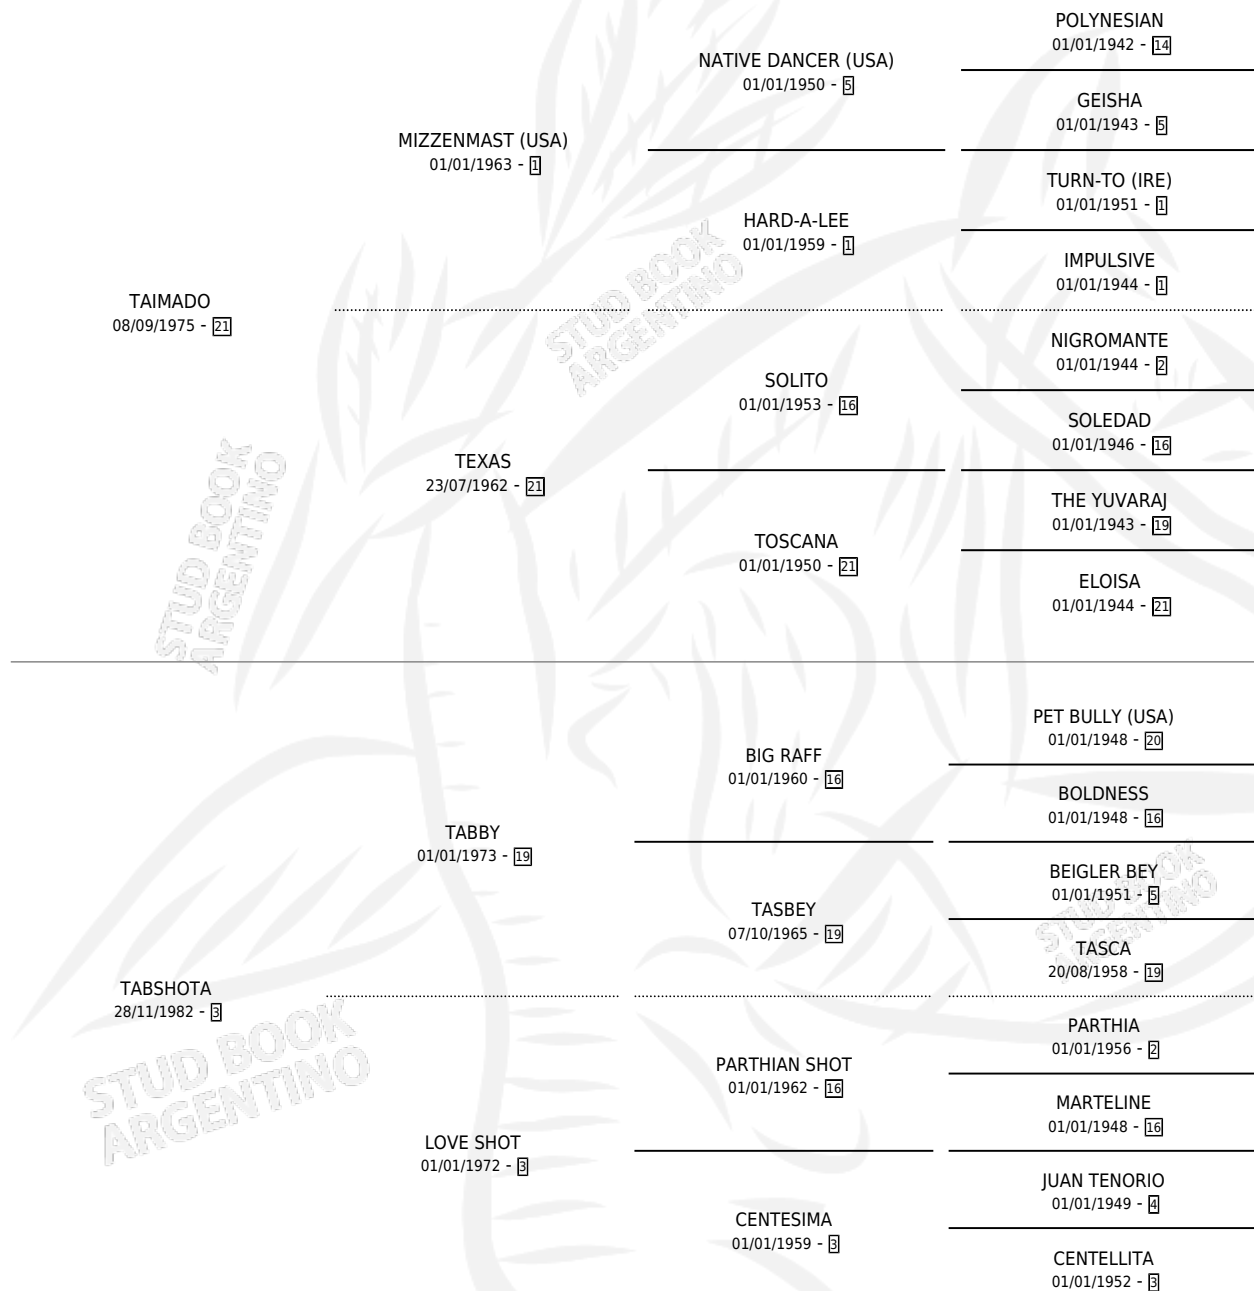

MUJER NOCHERA

por TAIMADO y TABSHOTA por TABBY

Argentina · Hembra · Zaino · SP · 23/10/1990
Familia 3-n · Volumen 34

ESTADO

TIPIFICACIÓN SANGUÍNEA	X
TIPIFICACIÓN POR ADN	X
PASAPORTE	X
IDENTIFICACIÓN POR MICROCHIP	X
REPRODUCTOR	X

Lugar de nacimiento: Beclajor

Criador: Beclajor

PEDIGREE

MUJER NOCHERA

Datos oficiales del Stud Book Argentino

Documento generado el 10/05/2026

studbook.org.ar