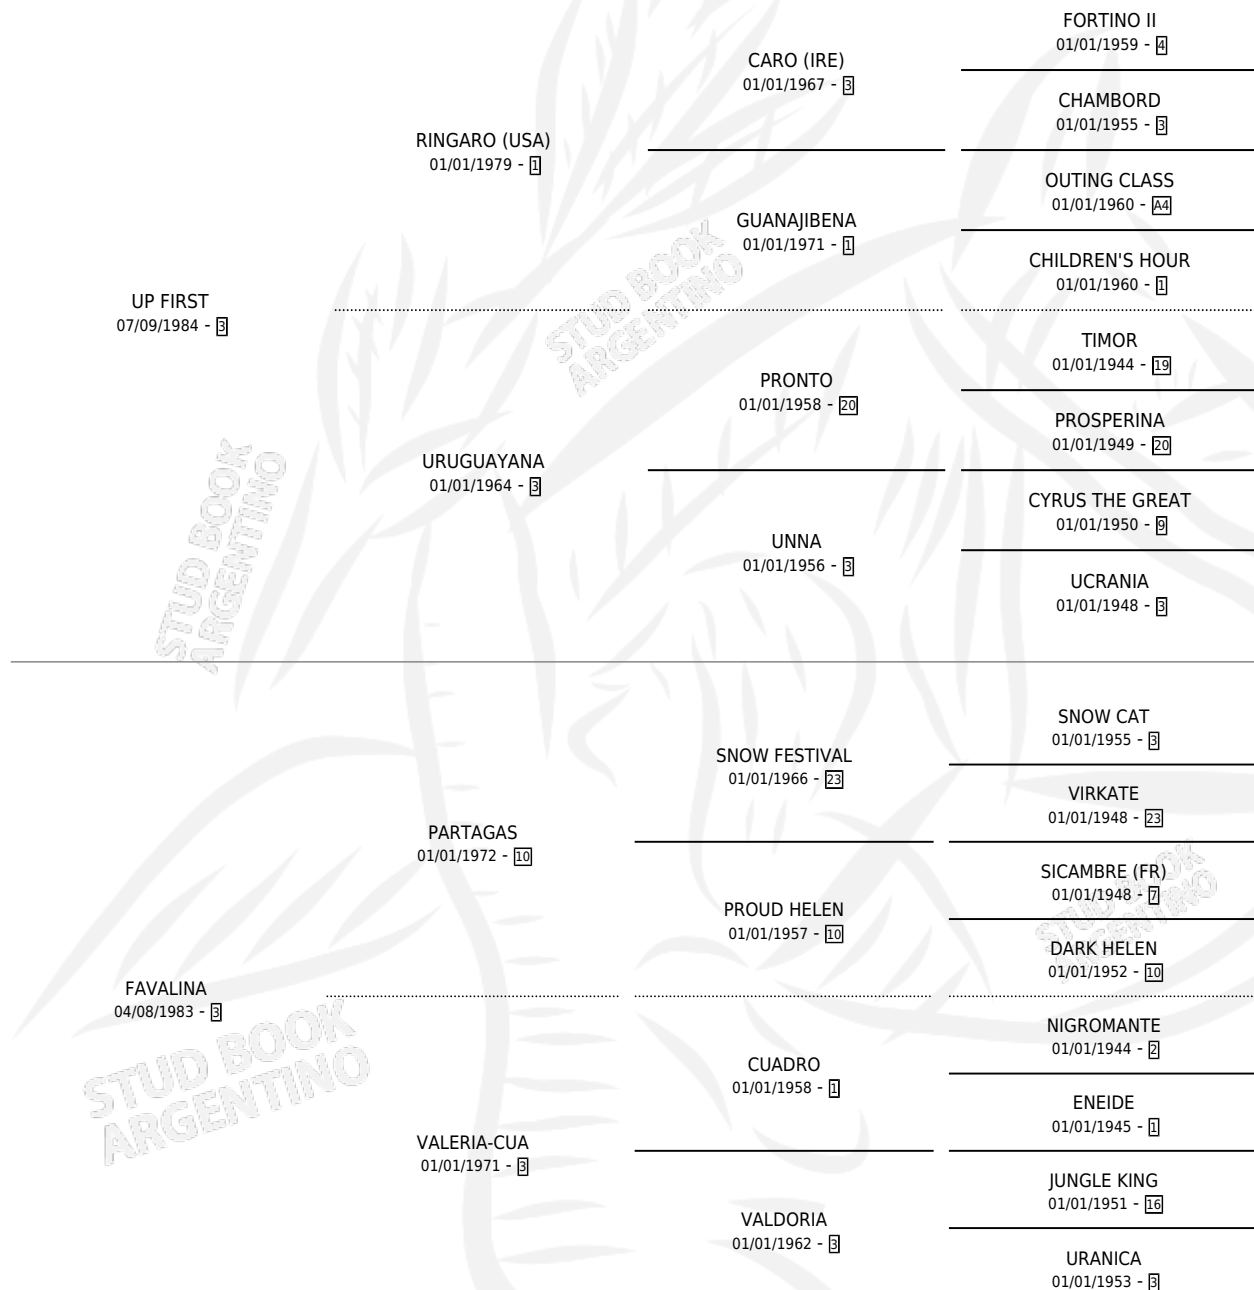

FIGURE FIRST

por UP FIRST y FAVALINA por PARTAGAS

Argentina · Hembra · Zaino · SP · 05/10/1990
Familia 3-d · Volumen 34

ESTADO

TIPIFICACIÓN SANGUÍNEA	X
TIPIFICACIÓN POR ADN	X
PASAPORTE	X
IDENTIFICACIÓN POR MICROCHIP	X
REPRODUCTOR	✓

Lugar de nacimiento: Tattersall

Criador: Haras Fortin Del Sueño Srl

PEDIGREE

S

mientos **0** / Efectividad **0.00%**

PADRILLO	PRODUCTO	CRIADOR	1ER SERVICIO	ÚLTIMO SERVICIO
HOSTEL LIGHT	∅		15/11/1994	17/11/1994