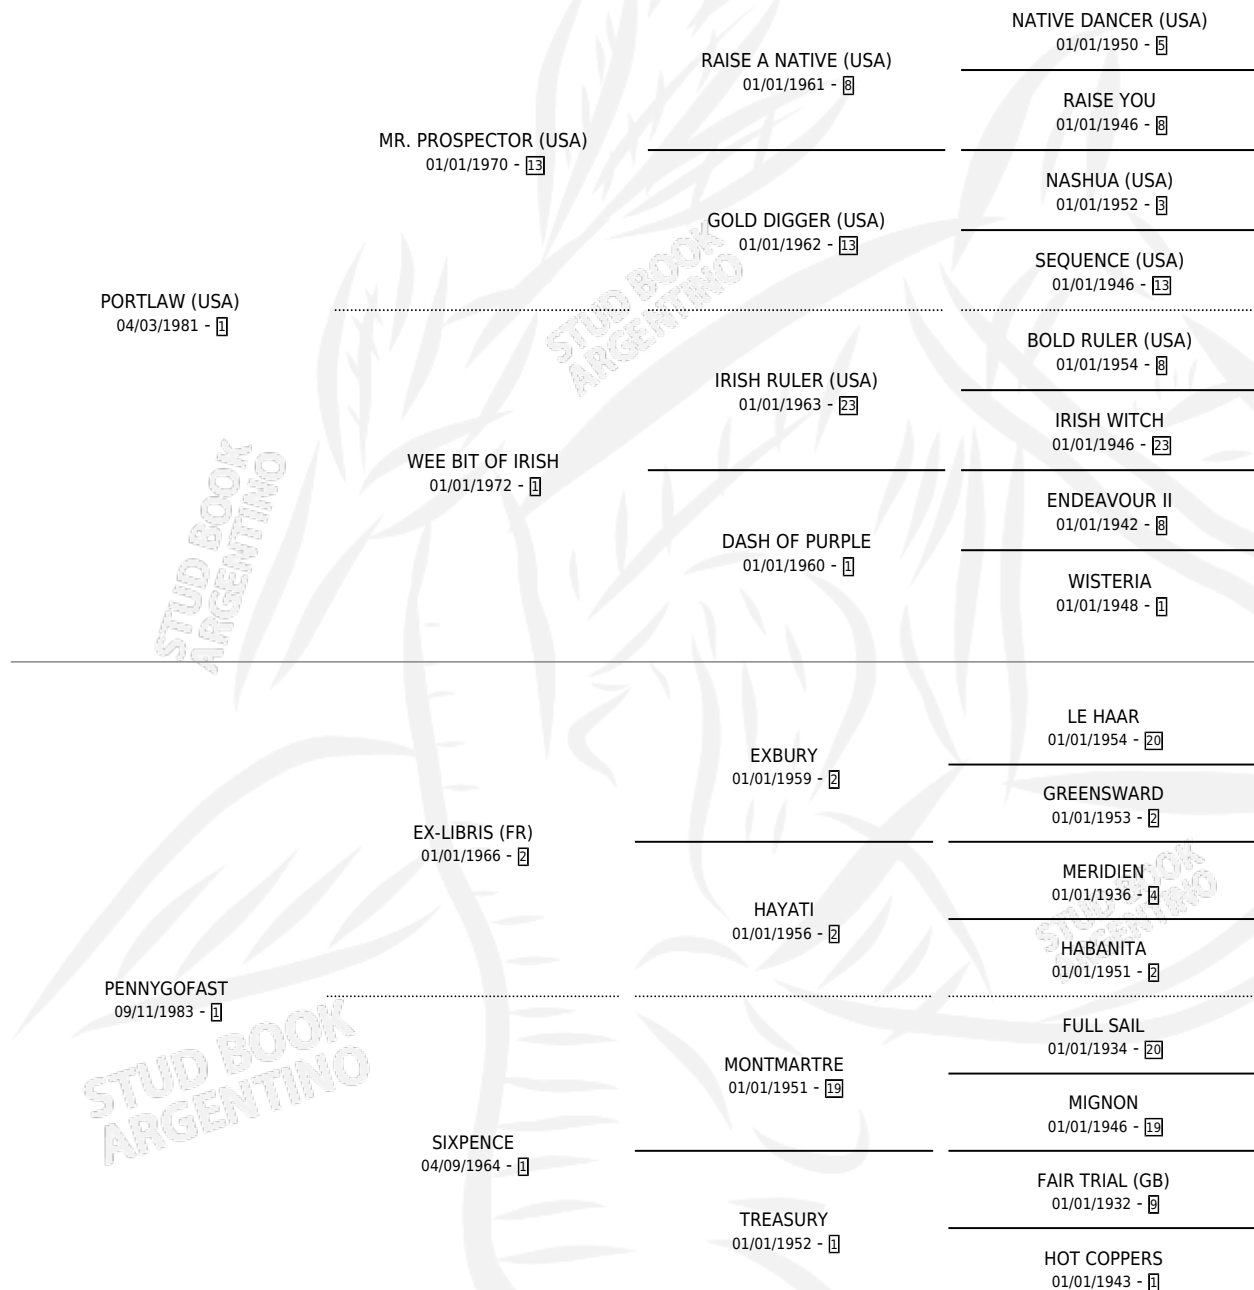

PUERTO PEÑON

por PORTLAW (USA) y PENNYGOFAST por EX-LIBRIS (FR)

Argentina · Macho · Zaino · SP · 29/09/1990
Familia 1-p · Volumen 34

ESTADO

TIPIFICACIÓN SANGUÍNEA	X
TIPIFICACIÓN POR ADN	X
PASAPORTE	X
IDENTIFICACIÓN POR MICROCHIP	X
REPRODUCTOR	X

Lugar de nacimiento: Tattersall

Criador: Haras Fortin Del Sueño Srl

PEDIGREE