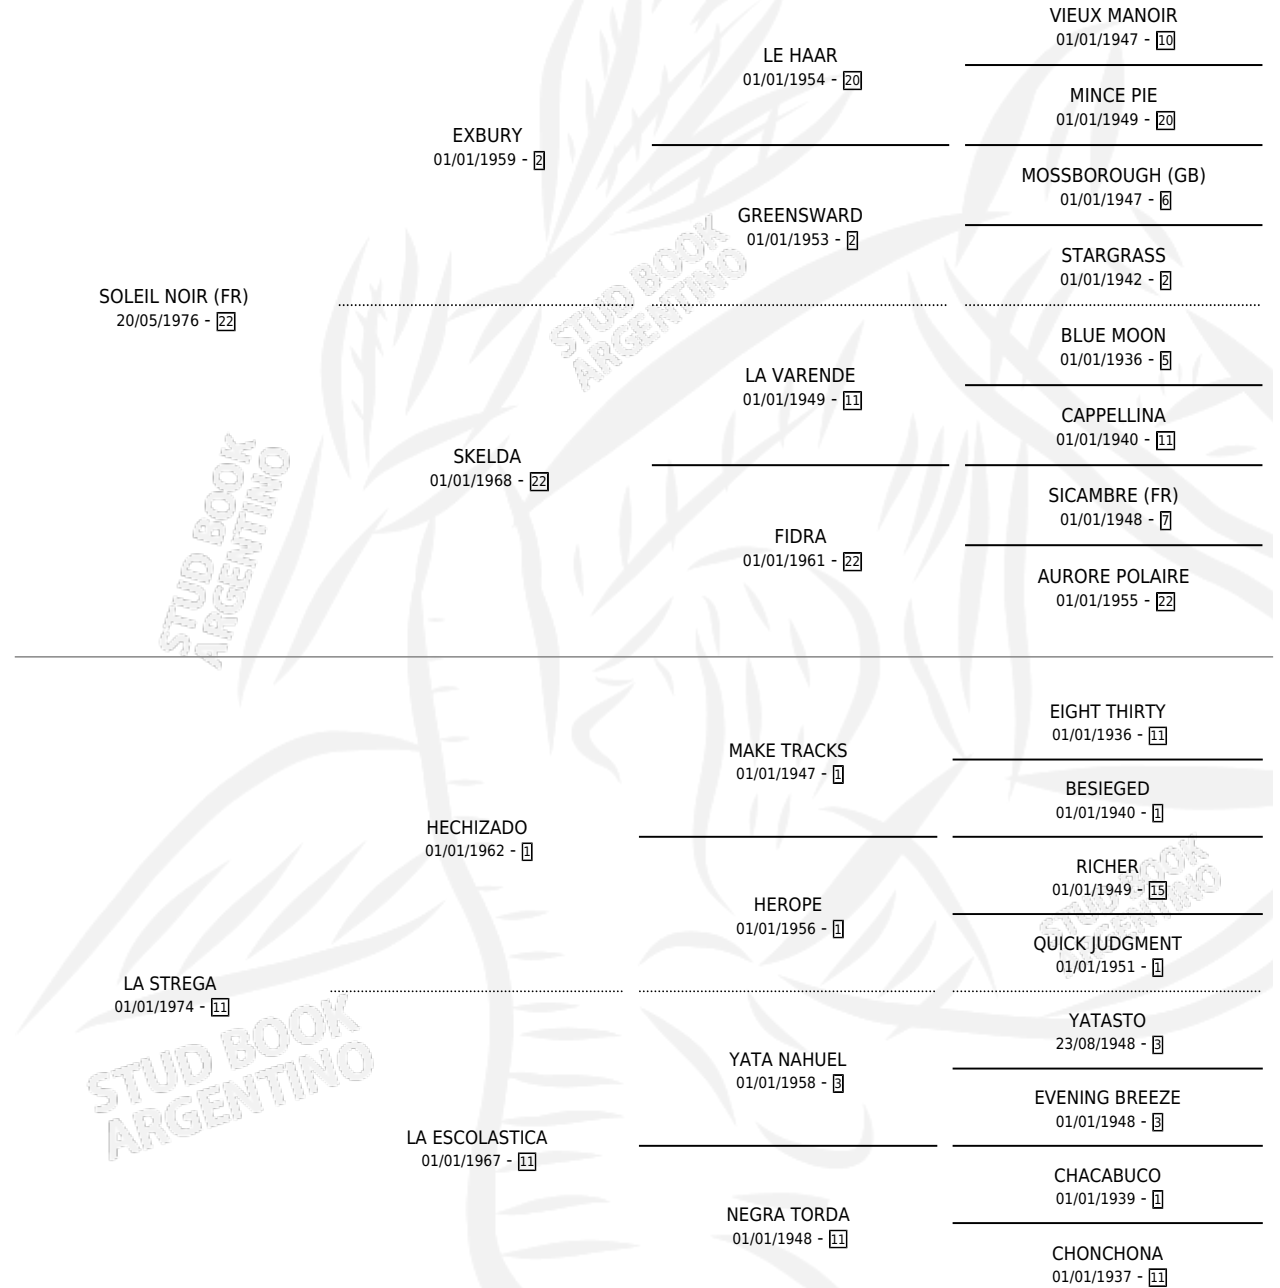

# NOCHE EMBRUJADA

por SOLEIL NOIR (FR) y LA STREGA por HECHIZADO

Argentina · Hembra · Alazan · SP · 05/10/1990  
Familia 11-g · Volumen 34

## ESTADO

TIPIFICACIÓN SANGUÍNEA	X
TIPIFICACIÓN POR ADN	X
PASAPORTE	X
IDENTIFICACIÓN POR MICROCHIP	X
REPRODUCTOR	X

**Lugar de nacimiento:** Santa Escolastica

**Criador:** Sin dato

## PEDIGREE