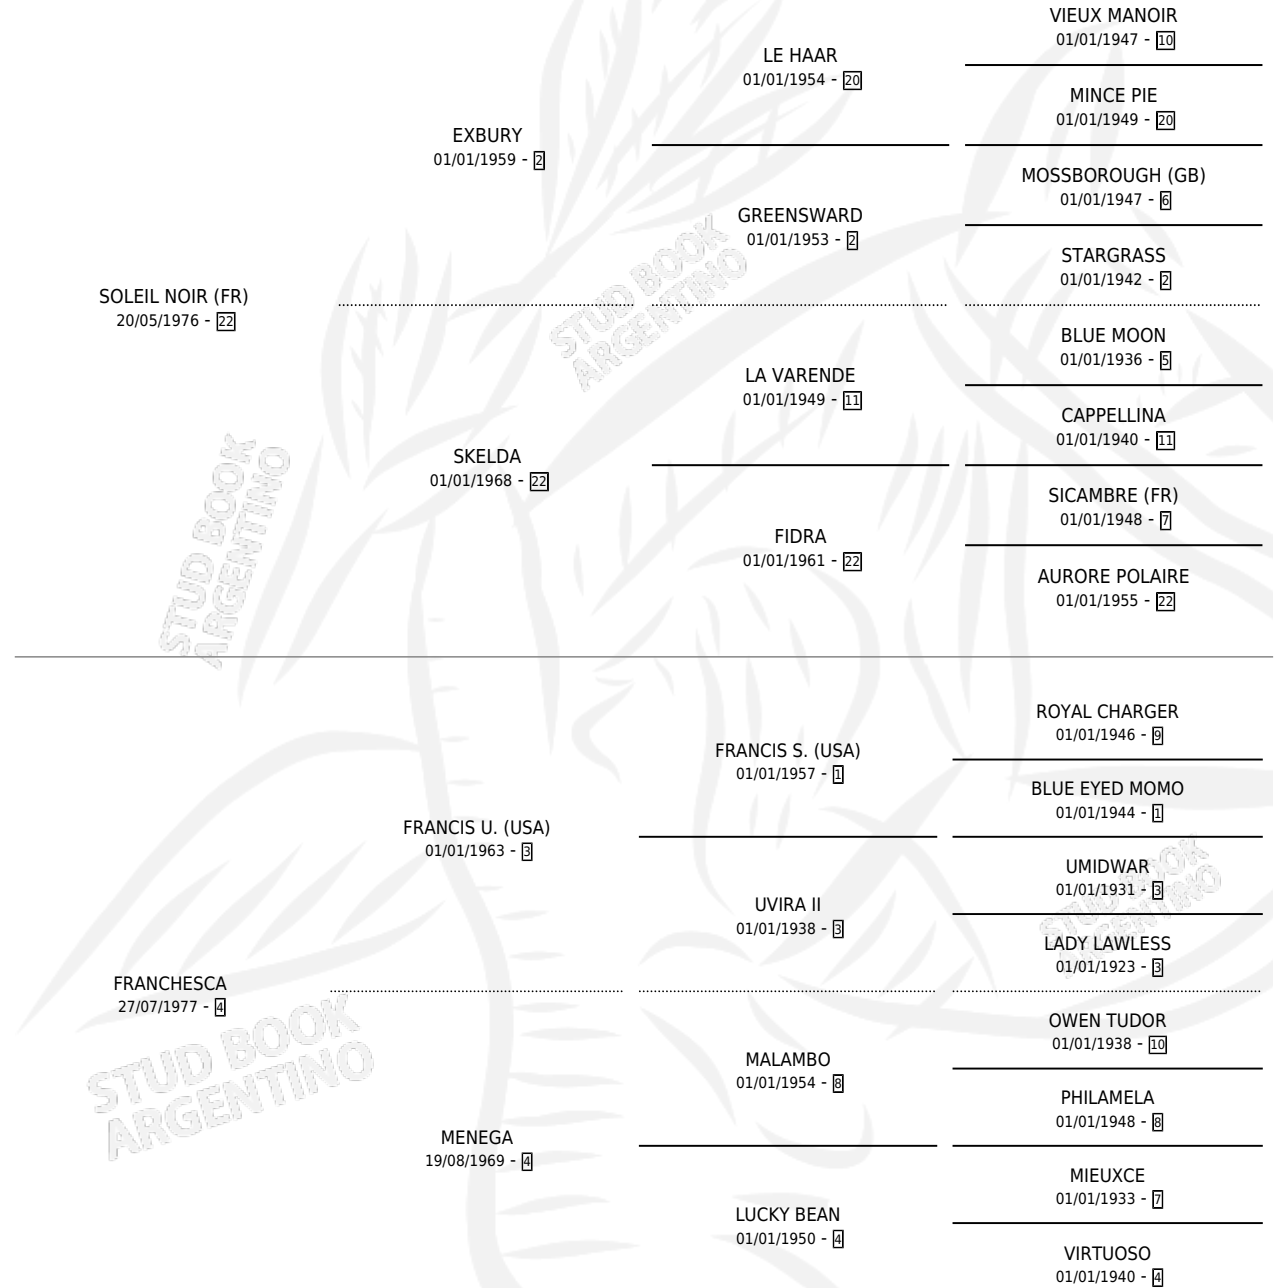

SOL FRANCISCANO

por SOLEIL NOIR (FR) y FRANCESCA por FRANCIS U. (USA)

Argentina · Macho · Alazan Tostado · SP · 12/10/1990
Familia 4-I · Volumen 34

ESTADO

TIPIFICACIÓN SANGUÍNEA	✓
TIPIFICACIÓN POR ADN	X
PASAPORTE	X
IDENTIFICACIÓN POR MICROCHIP	X
REPRODUCTOR	X

Lugar de nacimiento: Santa Escolastica

Criador: Sin dato

PEDIGREE

EXPORTACIÓN / IMPORTACIÓN

FECHA	MOVIMIENTO	PAÍS
01/01/1995	EXPORTADO	PARAGUAY

~

CAMPAÑA

Solo carreras oficiales de Argentina