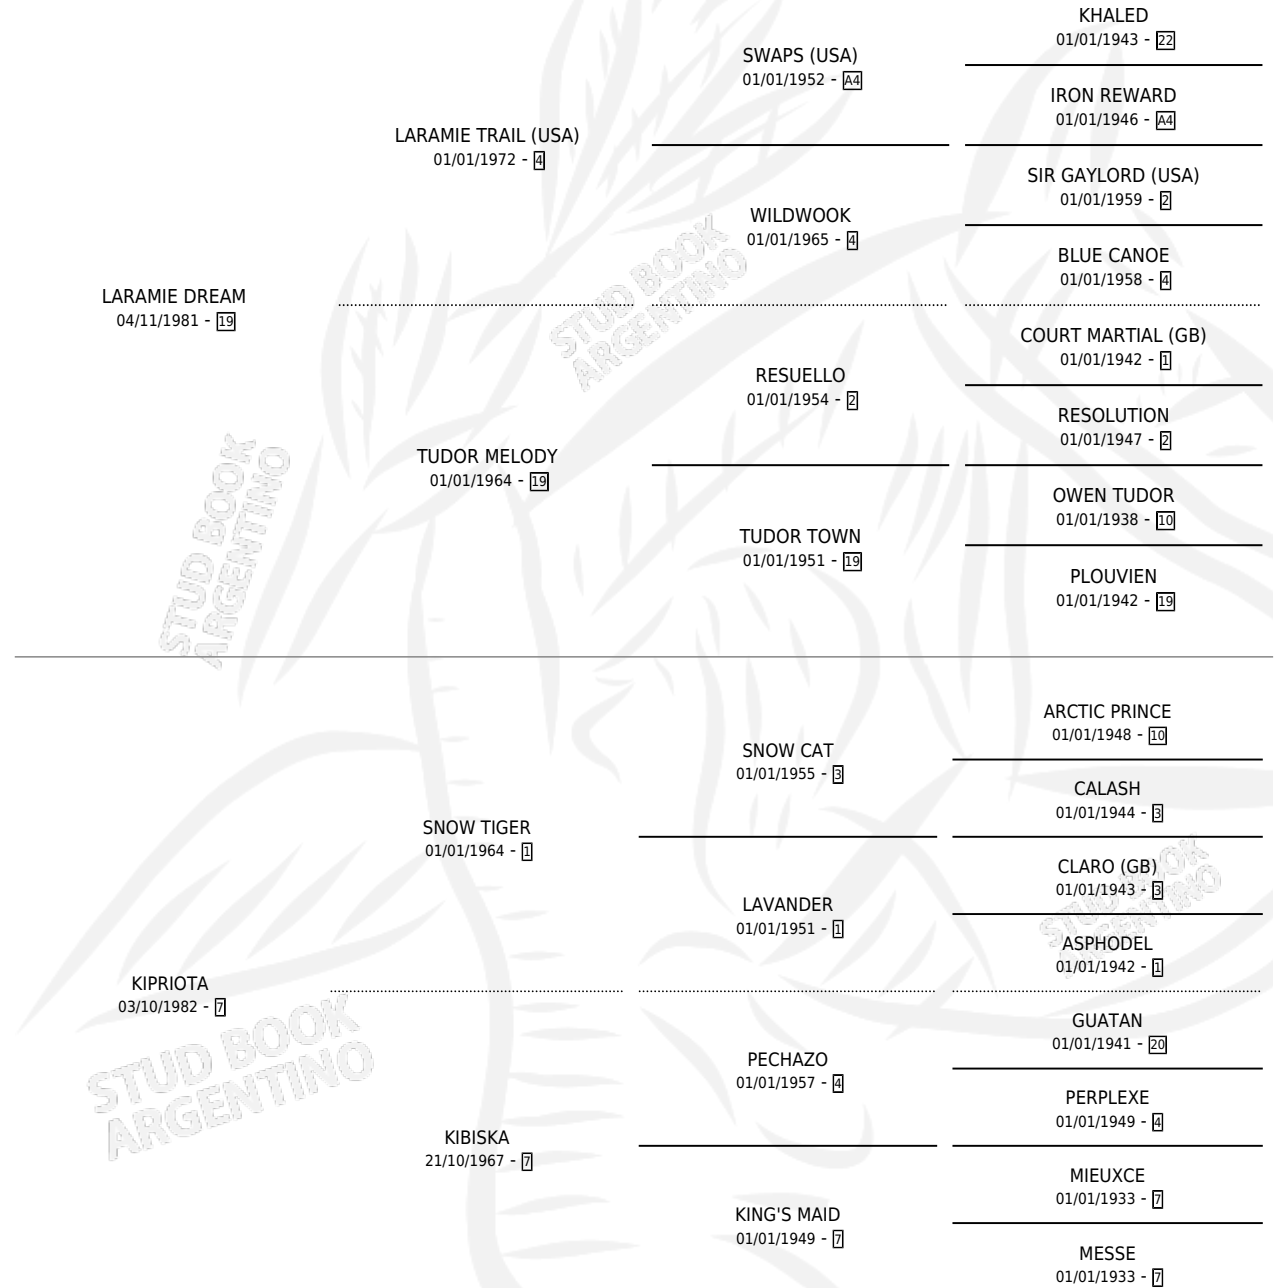

ANGAPIHI

por LARAMIE DREAM y KIPRIOTA por SNOW TIGER

Argentina · Hembra · Alazan · SP · 30/09/1990
Familia 7-f · Volumen 34

ESTADO

TIPIFICACIÓN SANGUÍNEA	X
TIPIFICACIÓN POR ADN	X
PASAPORTE	X
IDENTIFICACIÓN POR MICROCHIP	X
REPRODUCTOR	X

Lugar de nacimiento: La Colorada

Criador: La Colorada

PEDIGREE

ANGAPIHI

Datos oficiales del Stud Book Argentino

Documento generado el 09/05/2026

studbook.org.ar