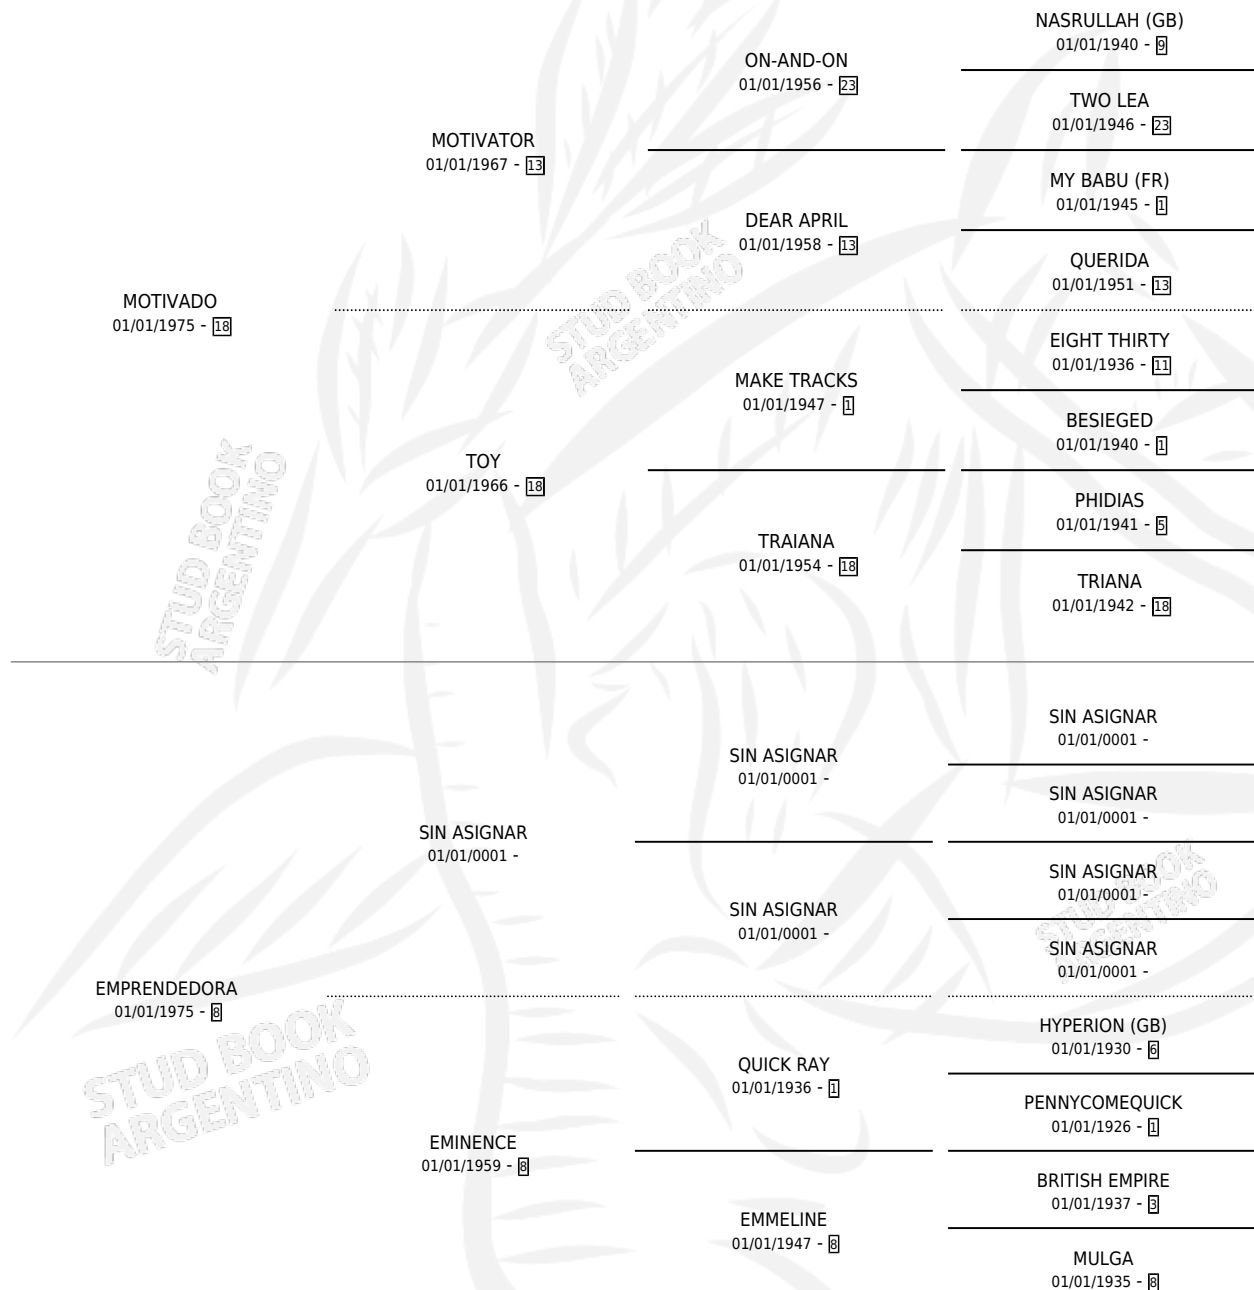

LA JULIA

por **MOTIVADO** y **EMPRENDEDORA** por **SIN ASIGNAR**

Argentina · Hembra · Alazan · SP · 19/09/1990
Familia 8-k · Volumen 34

ESTADO

TIPIFICACIÓN SANGUÍNEA	✓
TIPIFICACIÓN POR ADN	✓
PASAPORTE	X
IDENTIFICACIÓN POR MICROCHIP	X
REPRODUCTOR	✓

Lugar de nacimiento: La Inesita

Criador: Sin dato

~

HIJOS

	MACHOS	HEMBRAS
8 NACIERON	5	3
4 CORRIERON	4	0

SIN ACTUACIONES

PEDIGREE

S