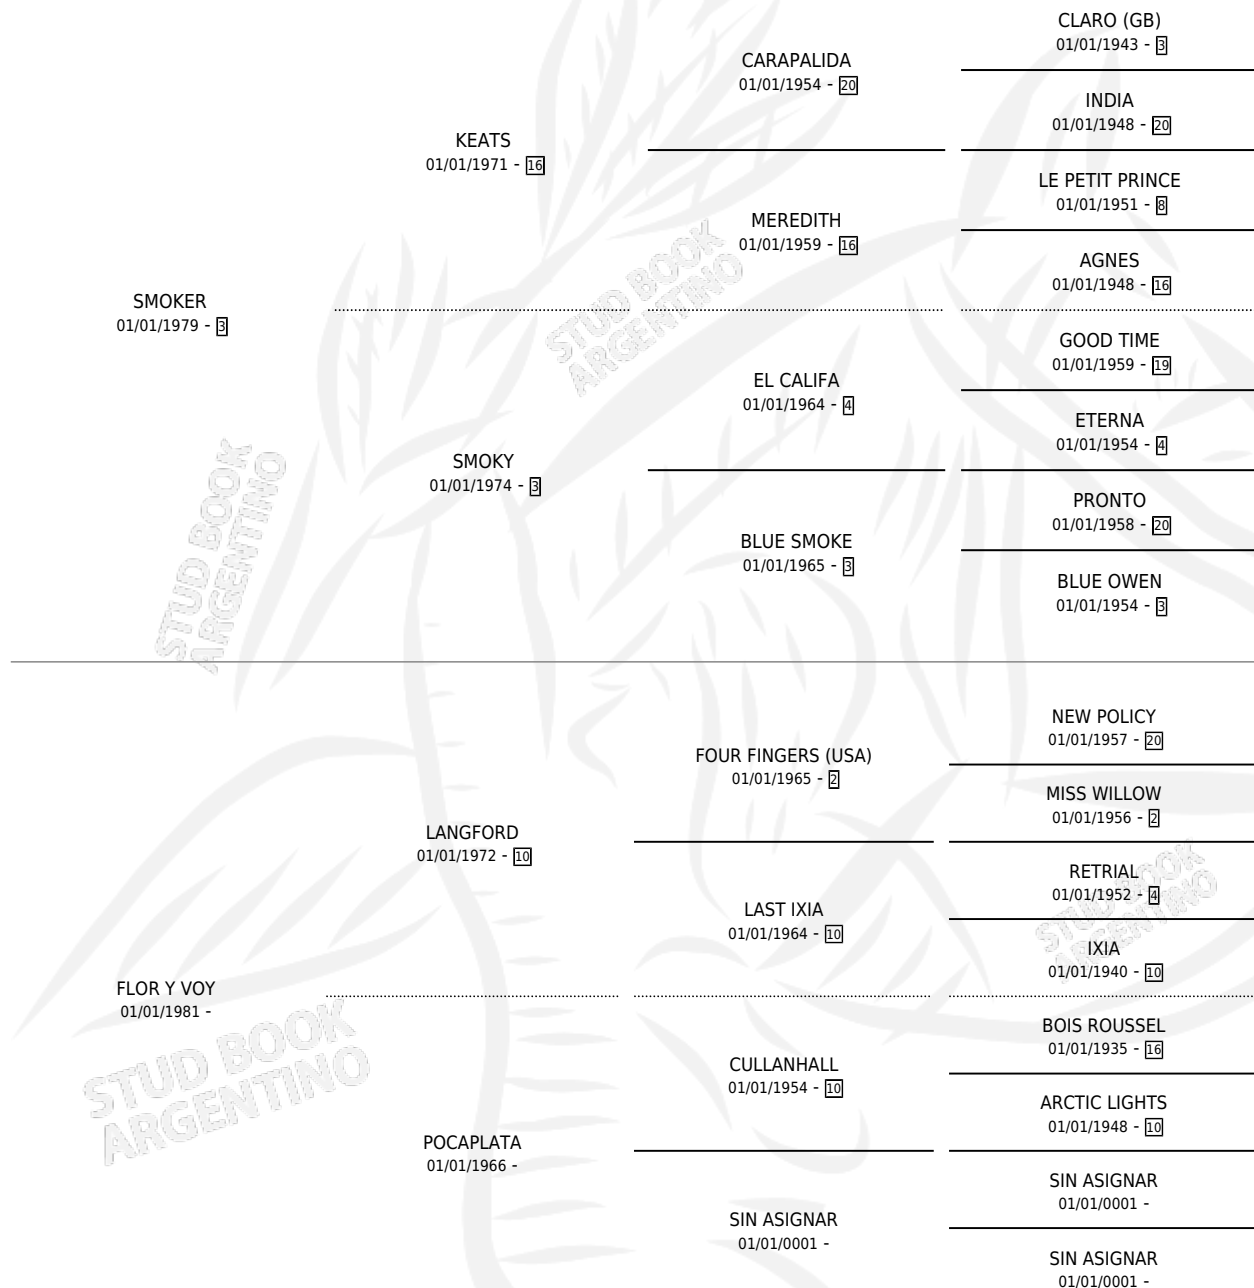

KERFLORA

por **SMOKER** y **FLOR Y VOY** por **LANGFORD**

Argentina · Hembra · Zaino · SP · 10/10/1990
Familia · Volumen 34

ESTADO

TIPIFICACIÓN SANGUÍNEA	✓
TIPIFICACIÓN POR ADN	X
PASAPORTE	X
IDENTIFICACIÓN POR MICROCHIP	X
REPRODUCTOR	✓

Lugar de nacimiento: Ruta Libre

Criador: Sin dato

~

HIJOS

	MACHOS	HEMBRAS
2 NACIERON	1	1

SIN ACTUACIONES

PEDIGREE

S