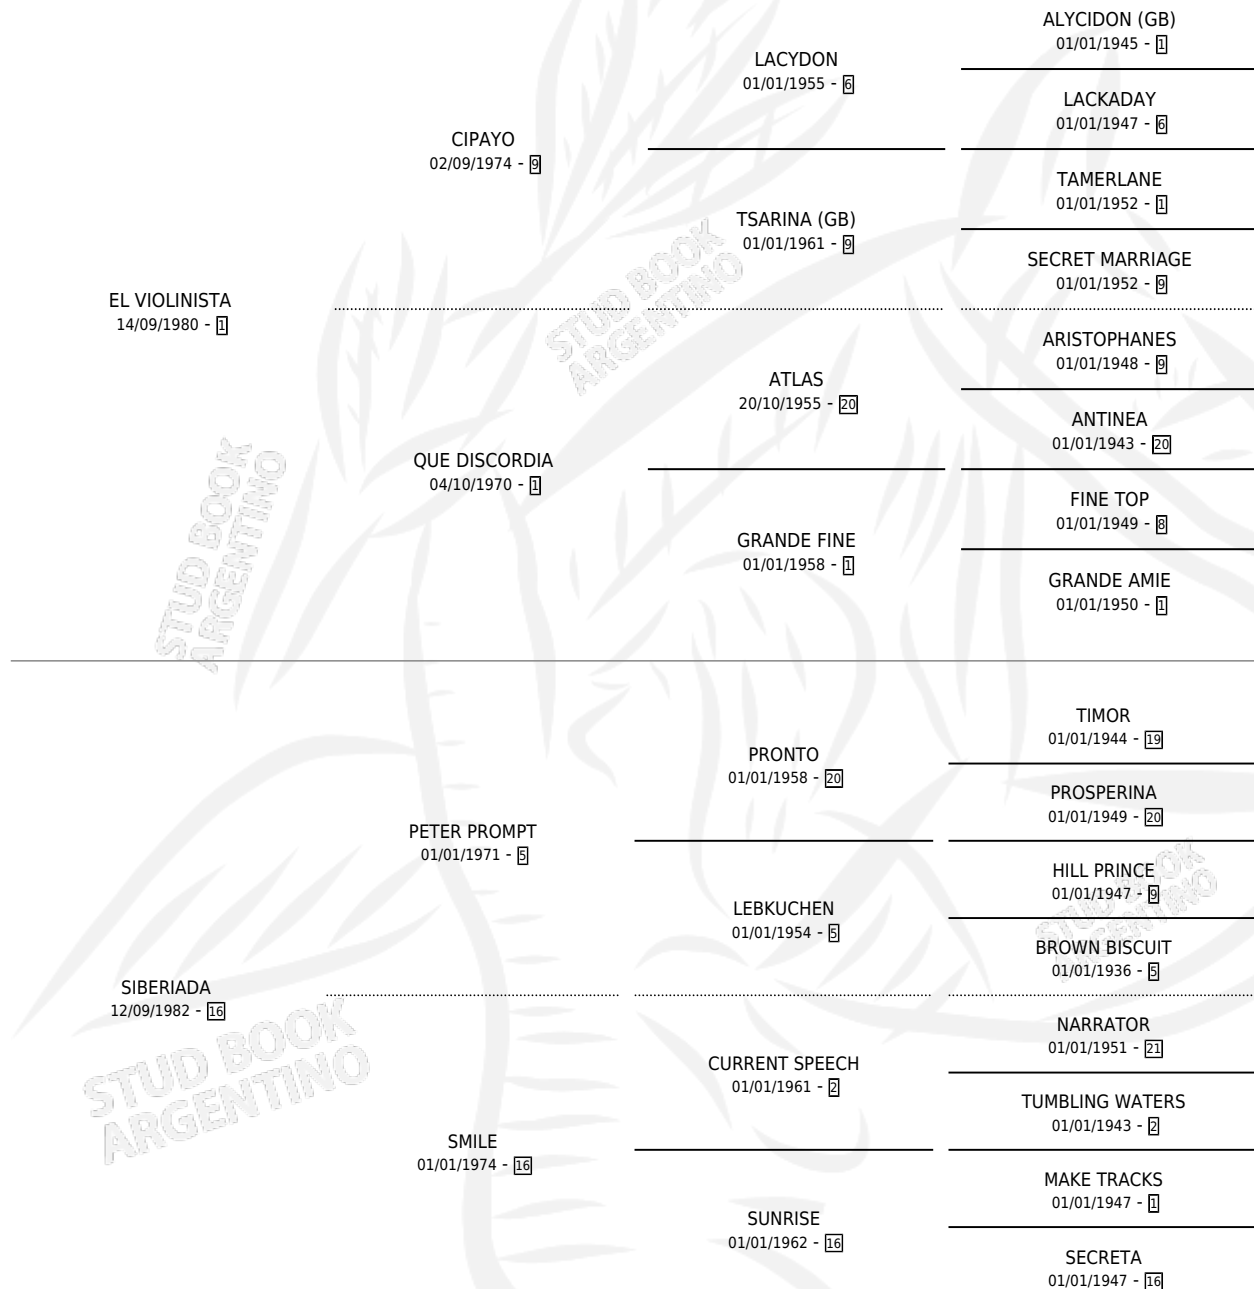

LA SILESIA

por **EL VIOLINISTA** y **SIBERIADA** por **PETER PROMPT**

Argentina · Hembra · Alazan · SP · 10/10/1990
Familia 16-e · Volumen 34

ESTADO

TIPIFICACIÓN SANGUÍNEA	X
TIPIFICACIÓN POR ADN	X
PASAPORTE	X
IDENTIFICACIÓN POR MICROCHIP	X
REPRODUCTOR	X

Lugar de nacimiento: San Jeronimo Sur
Criador: Sin dato

PEDIGREE

LA SILESIA

Datos oficiales del Stud Book Argentino

Documento generado el 12/05/2026

studbook.org.ar