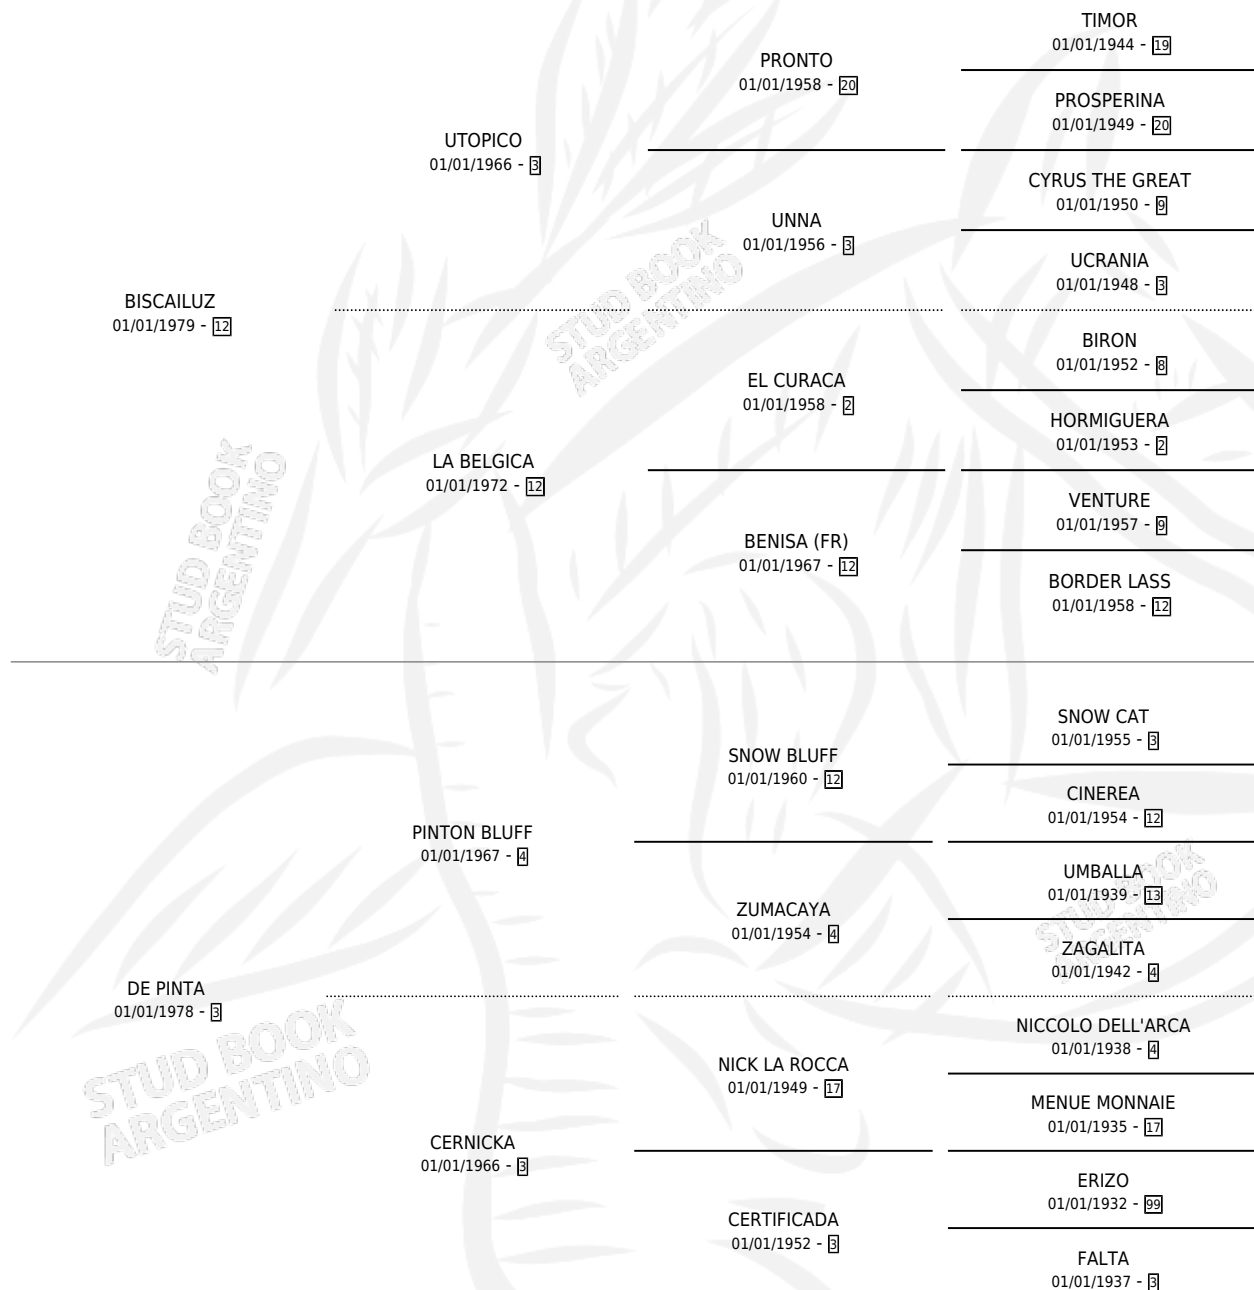

DON ARNOLDO

por BISCALUZ y DE PINTA por PINTON BLUFF

Argentina · Macho · Zaino Doradillo · SP · 11/10/1990
Familia 3-h · Volumen 34

ESTADO

TIPIFICACIÓN SANGUÍNEA	X
TIPIFICACIÓN POR ADN	X
PASAPORTE	X
IDENTIFICACIÓN POR MICROCHIP	X
REPRODUCTOR	X

Lugar de nacimiento: La Blanca

Criador: Sin dato

PEDIGREE

CAMPAÑA

Solo carreras oficiales de Argentina

POR EDAD

EDAD	CC	1°	2°	3°	4°	5°	NP	CLC	CLG	CLCG1	CLGG1	IMPORTE	GANANCIA / CC
2 AÑOS	1	0	1	0	0	0	0	0	0	0	0	\$0	\$0
3 AÑOS	1	0	0	0	0	1	0	0	0	0	0	\$0	\$0
4 AÑOS	1	0	0	0	0	1	0	0	0	0	0	\$0	\$0
TOTALES	3	0	1	0	0	2	0	0	0	0	0	\$0	\$0
%		0.0%	33.3%	0.0%	0.0%	66.7%	0.0%	0.0%	0.0%	0.0%	0.0%		