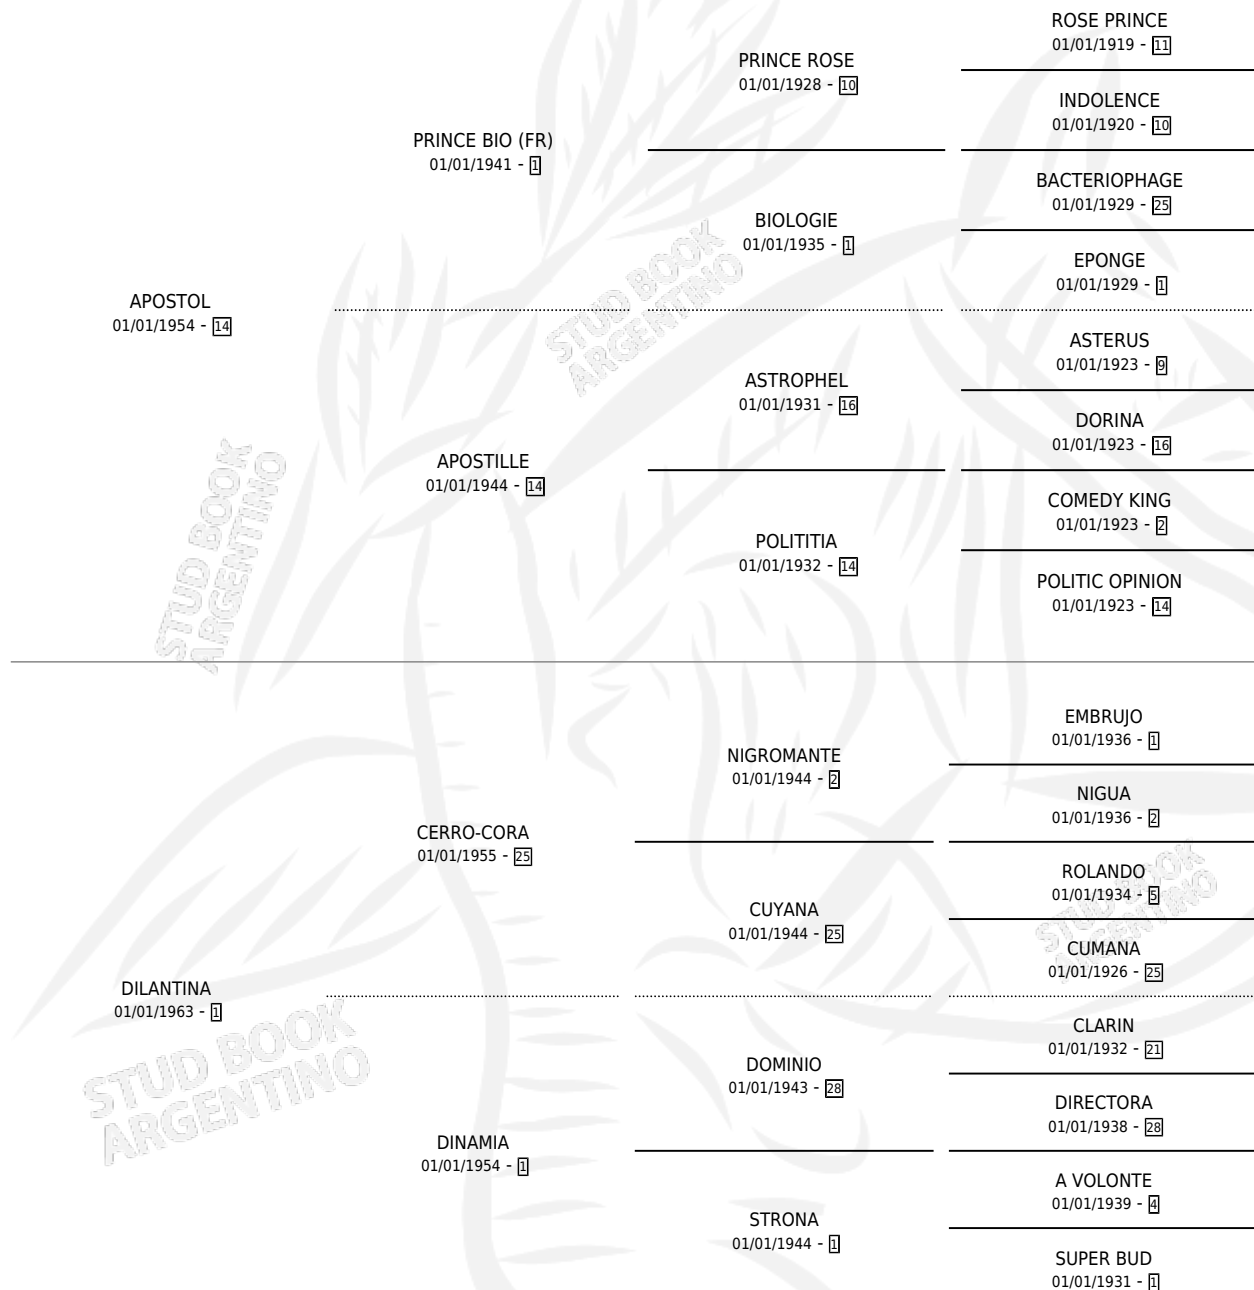

DILUVIANA

por APOSTOL y DILANTINA por CERRO-CORA

Argentina · Hembra · Alazan · SP · 01/01/1970
Familia 1-e · Volumen 27

ESTADO

TIPIFICACIÓN SANGUÍNEA	X
TIPIFICACIÓN POR ADN	X
PASAPORTE	X
IDENTIFICACIÓN POR MICROCHIP	X
REPRODUCTOR	✓

Lugar de nacimiento: Campo particular

Criador: Giraudo Jorge A. Jose S. (SUC.) Jose T. Y Luis

~

HIJOS

	MACHOS	HEMBRAS
2 NACIERON	0	2
2 CORRIERON	0	2
1 GANARON	0	1
0 GANADORES CL	0 GANADORES GR	0 GANADORES G1

PEDIGREE