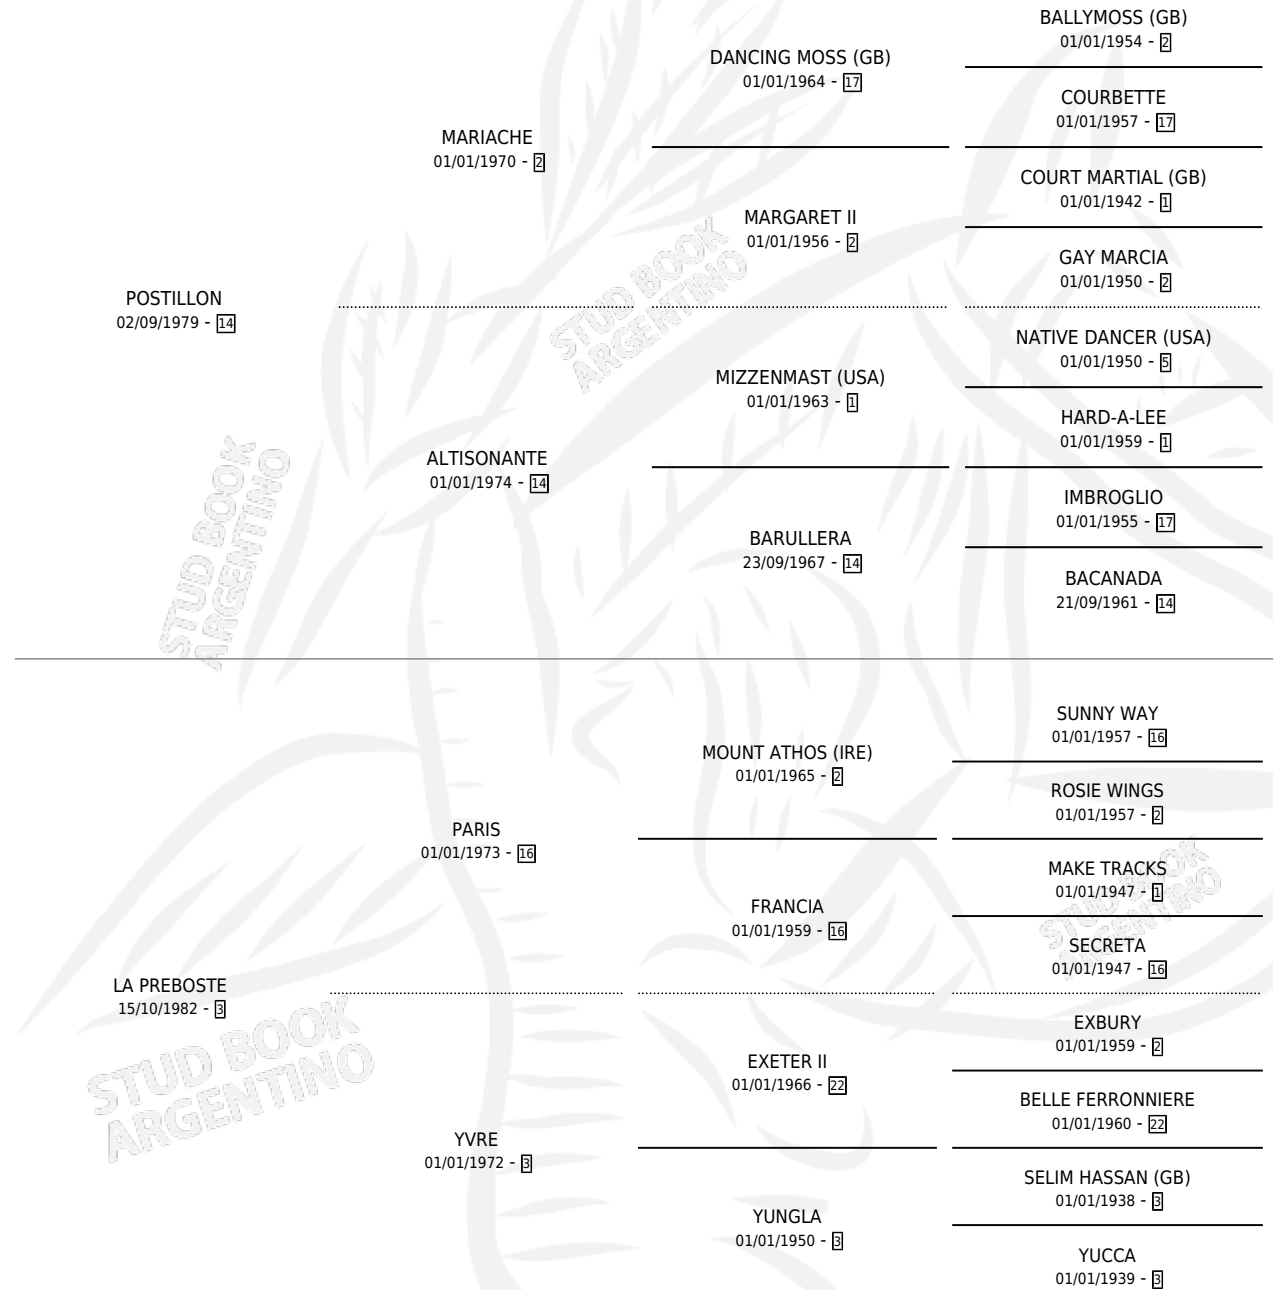

RUBRO

por **POSTILLON** y **LA PREBOSTE** por **PARIS**

Argentina · Macho · Alazan · SP · 03/10/1990
Familia 3 · Volumen 34

ESTADO

TIPIFICACIÓN SANGUÍNEA	X
TIPIFICACIÓN POR ADN	X
PASAPORTE	X
IDENTIFICACIÓN POR MICROCHIP	X
REPRODUCTOR	X

Lugar de nacimiento: Santa Micaela

Criador: Sin dato

PEDIGREE

RUBRO

Datos oficiales del Stud Book Argentino

Documento generado el 27/04/2026

studbook.org.ar