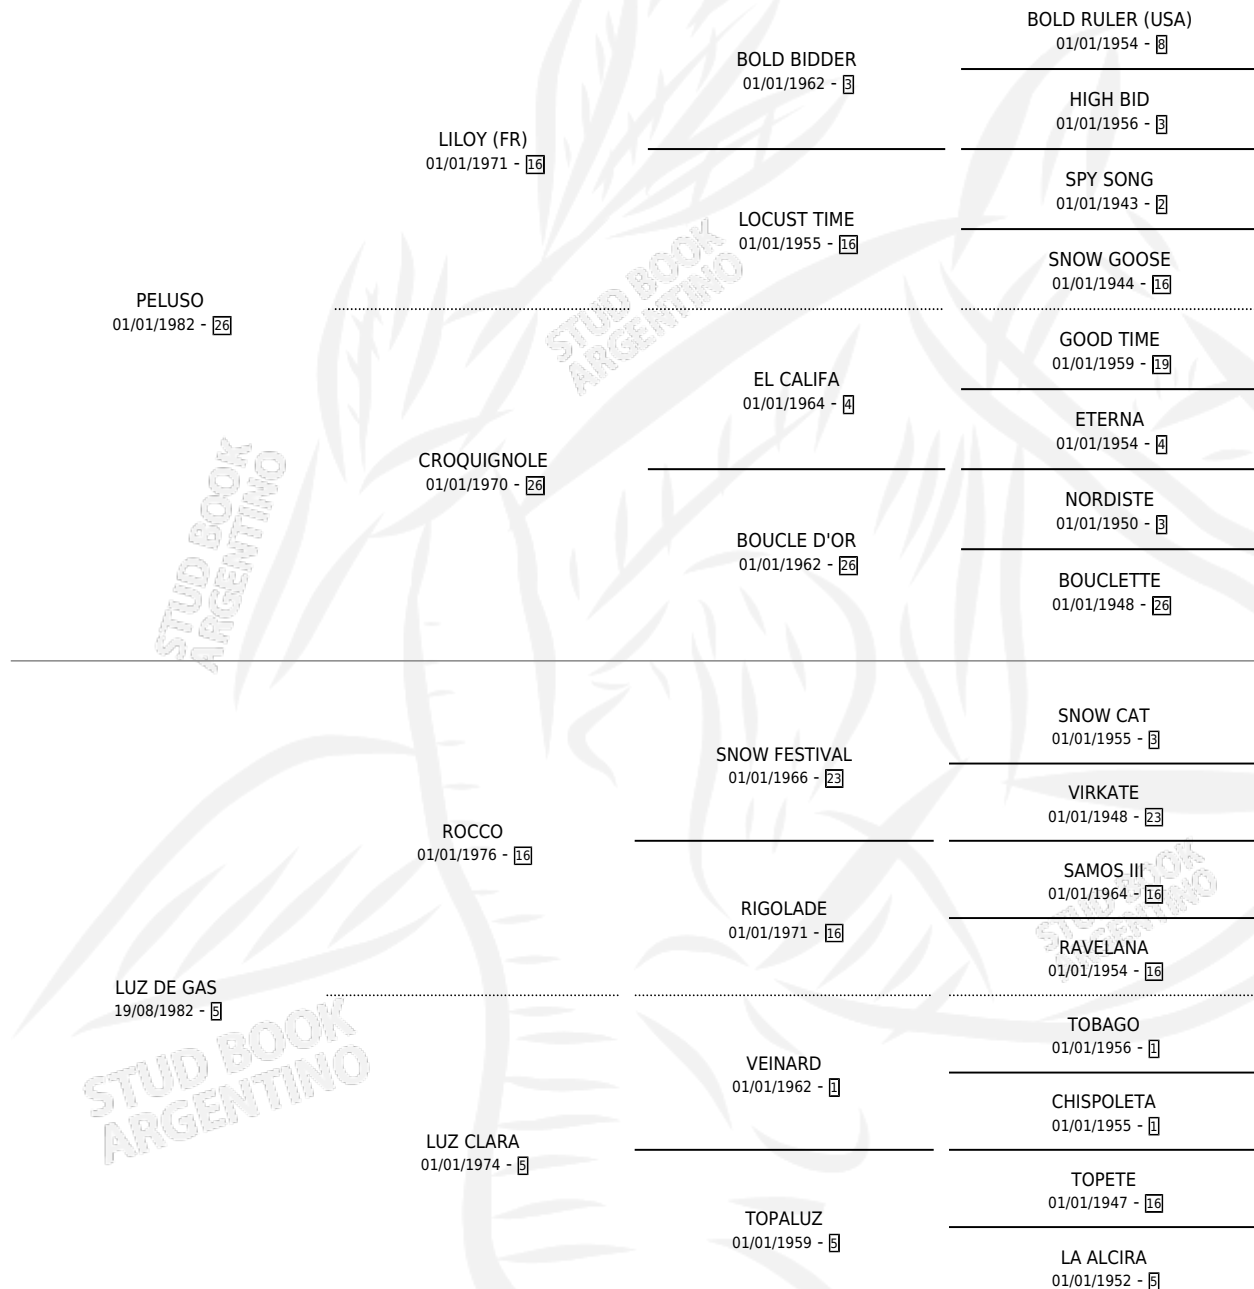

Lugar de nacimiento: San Ambrosio

Criador: San Ambrosio

~

HIJOS

	MACHOS	HEMBRAS
1 NACIERON	1	0
SIN ACTUACIONES		

PEDIGREE

CAMPAÑA

Solo carreras oficiales de Argentina