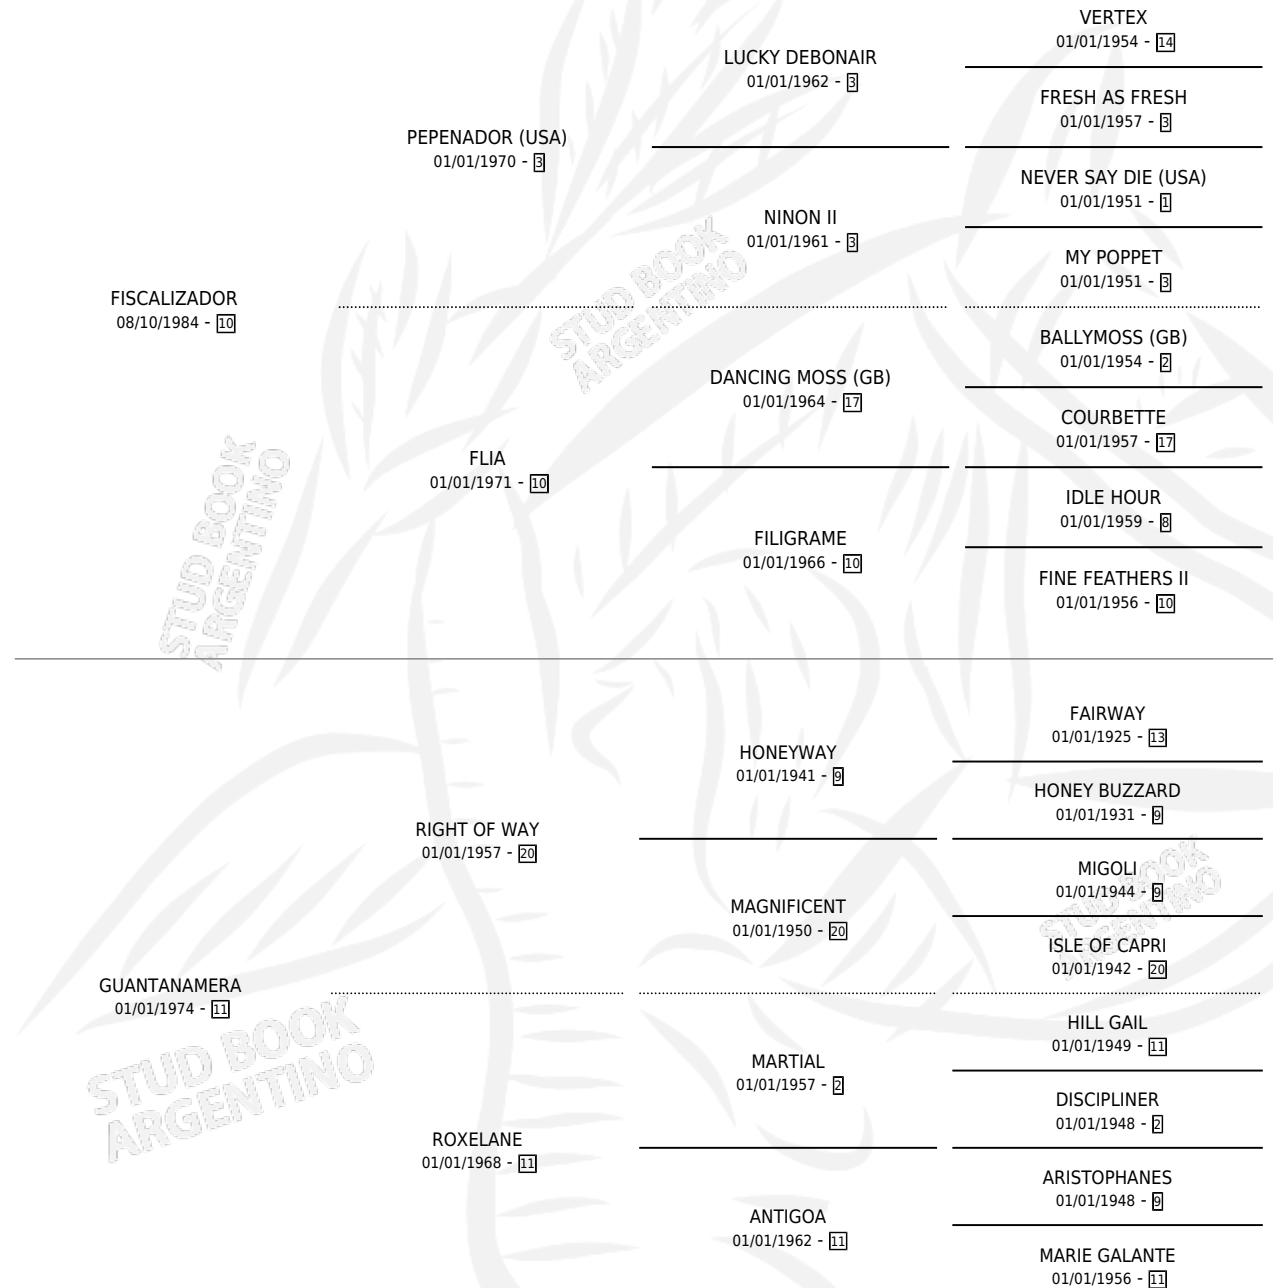

CUBANERA

por FISCALIZADOR y GUANTANAMERA por RIGHT OF WAY

Argentina · Hembra · Alazan · SP · 06/10/1990
Familia 11-d · Volumen 34

ESTADO

TIPIFICACIÓN SANGUÍNEA	X
TIPIFICACIÓN POR ADN	X
PASAPORTE	X
IDENTIFICACIÓN POR MICROCHIP	X
REPRODUCTOR	X

Lugar de nacimiento: Ntra. Sra. del Buen Suceso
Criador: Ntra. Sra. del Buen Suceso

PEDIGREE

CUBANERA

Datos oficiales del Stud Book Argentino

Documento generado el 03/05/2026

studbook.org.ar