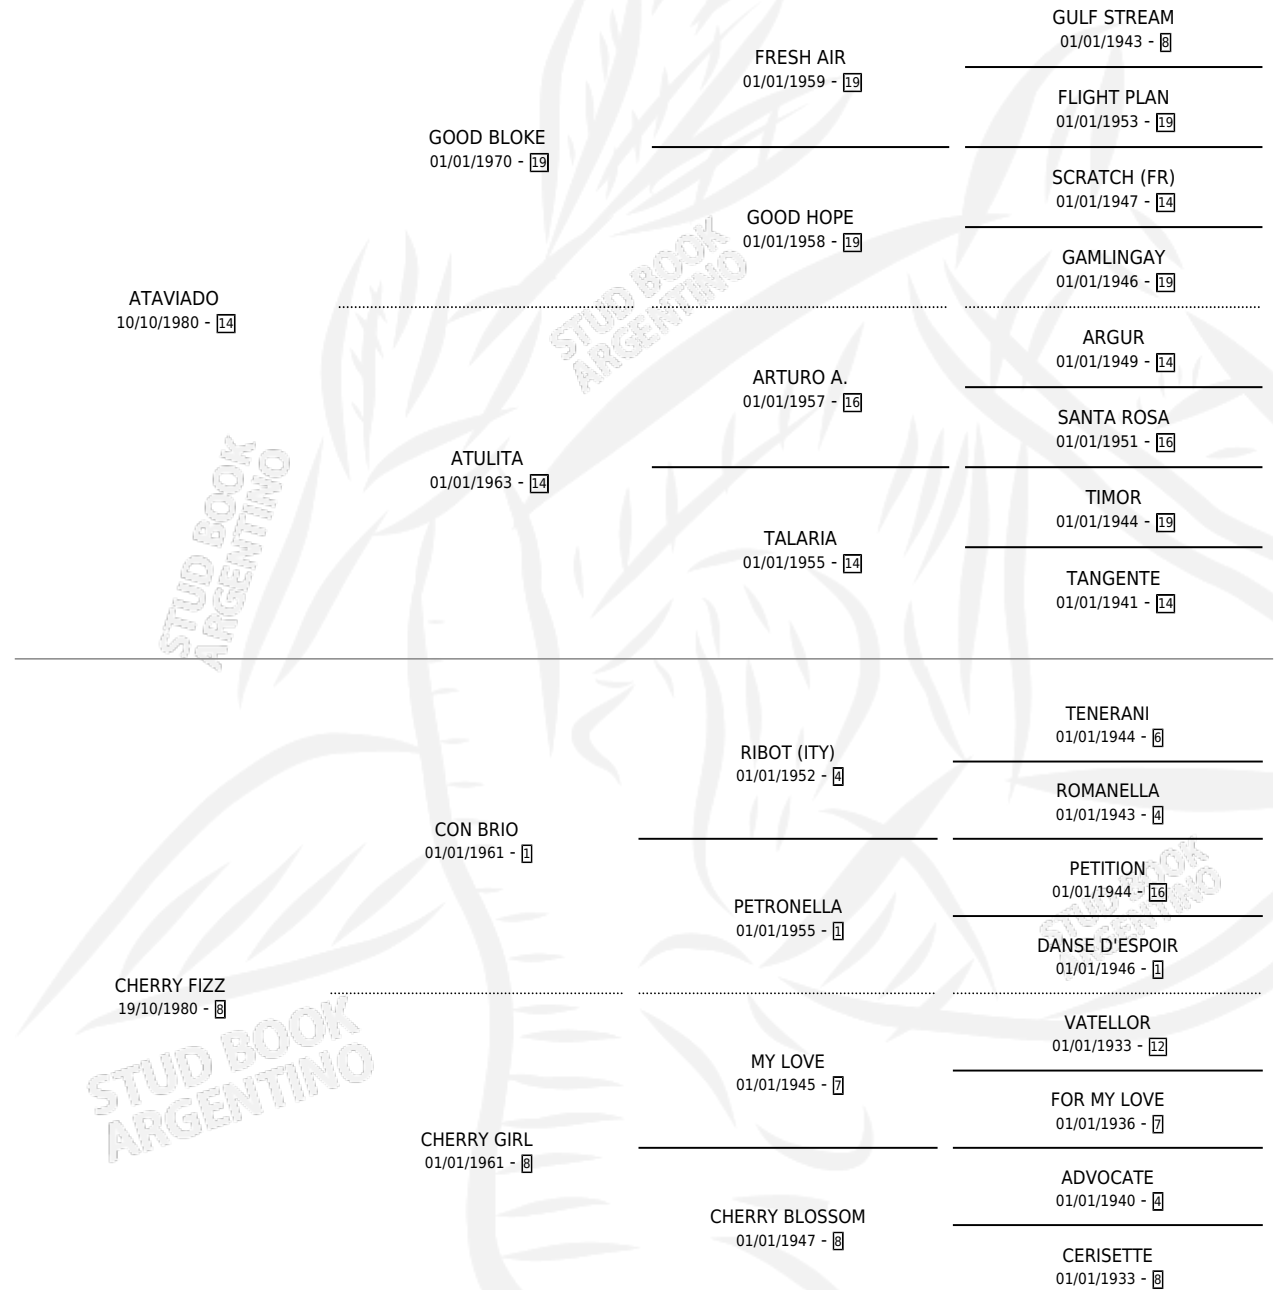

Lugar de nacimiento: Don Yayo

Criador: Sin dato

~

HIJOS

	MACHOS	HEMBRAS
3 NACIERON	1	2
2 CORRIERON	1	1

SIN ACTUACIONES

PEDIGREE

CAMPAÑA

Solo carreras oficiales de Argentina

POR EDAD

EDAD	CC	1°	2°	3°	4°	5°	NP	CLC	CLG	CLCG1	CLGG1	IMPORTE	GANANCIA / CC
3 AÑOS	1	0	0	0	0	0	1	0	0	0	0	\$0	\$0
4 AÑOS	2	0	0	0	0	0	2	0	0	0	0	\$0	\$0
TOTALES	3	0	0	0	0	0	3	0	0	0	0	\$0	\$0
%		0.0%	0.0%	0.0%	0.0%	0.0%	100%	0.0%	0.0%	0.0%	0.0%		