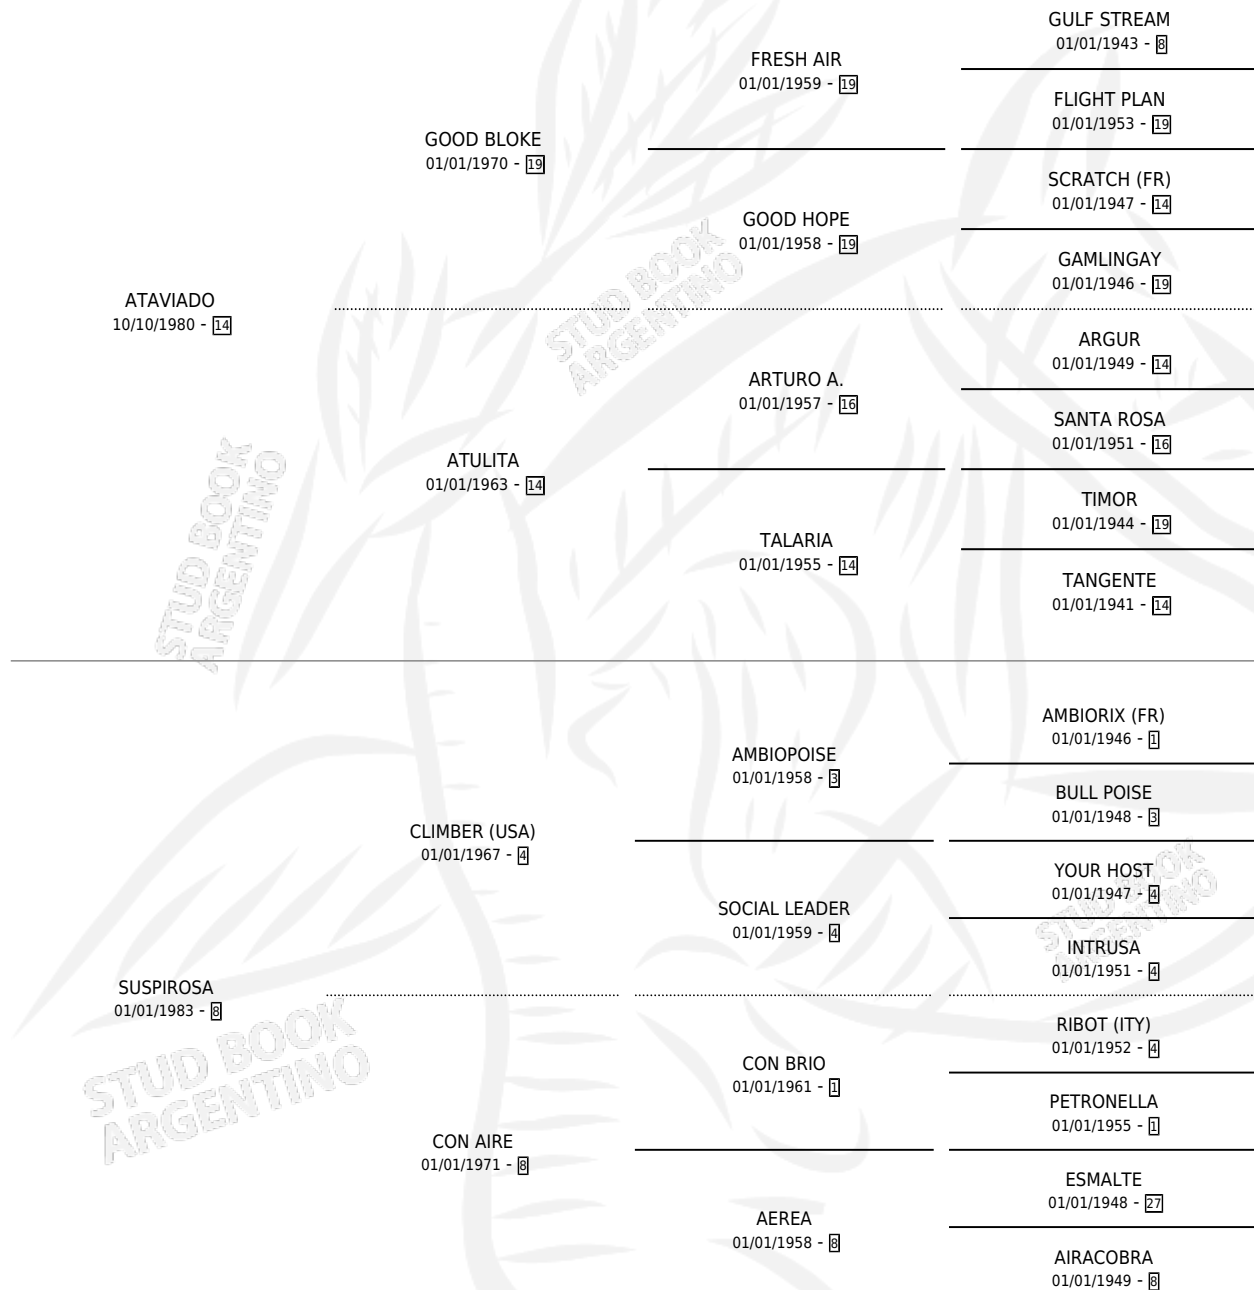

# DISNEA

por ATAVIADO y SUSPIROSA por CLIMBER (USA)

Argentina · Hembra · Tordillo · SP · 29/09/1990  
Familia 8-g · Volumen 34

## ESTADO

TIPIFICACIÓN SANGUÍNEA	✓
TIPIFICACIÓN POR ADN	X
PASAPORTE	X
IDENTIFICACIÓN POR MICROCHIP	X
REPRODUCTOR	X

**Lugar de nacimiento:** Don Yayo

**Criador:** Sin dato

## EXPORTACIÓN / IMPORTACIÓN

FECHA	MOVIMIENTO	PAÍS
01/05/1991	EXPORTADO	URUGUAY