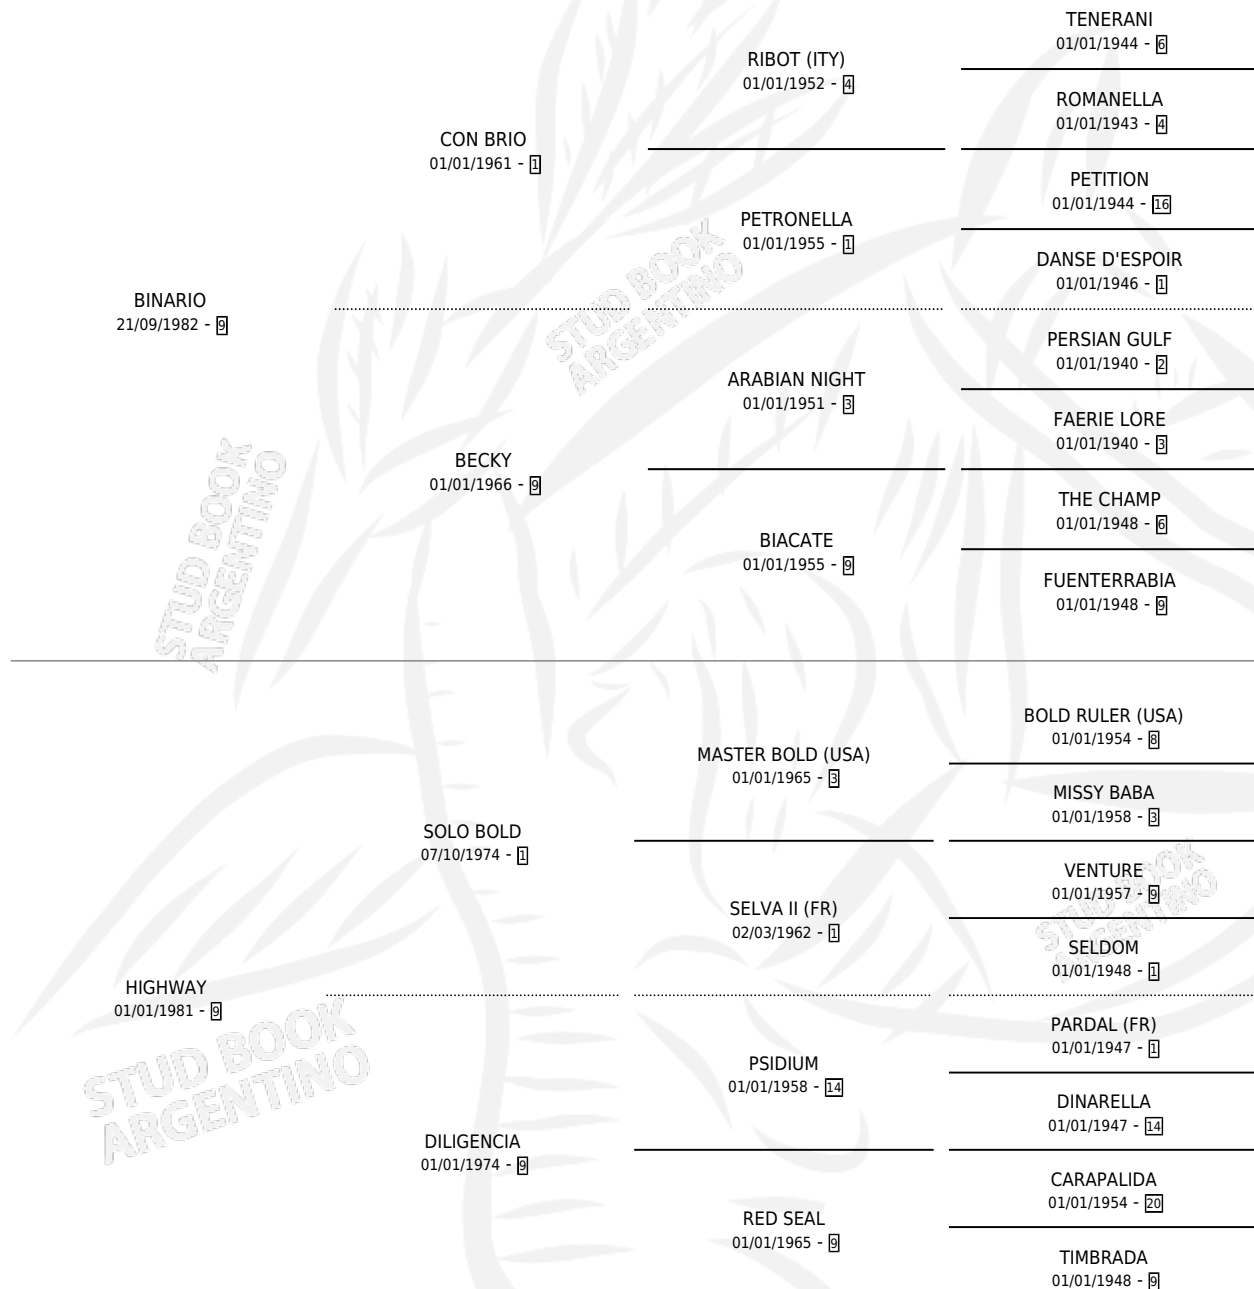

RUTA NUEVE

por **BINARIO** y **HIGHWAY** por **SOLO BOLD**

Argentina · Hembra · Zaino · SP · 29/09/1990
Familia 9-g · Volumen 34

ESTADO

TIPIFICACIÓN SANGUÍNEA	✓
TIPIFICACIÓN POR ADN	✓
PASAPORTE	X
IDENTIFICACIÓN POR MICROCHIP	X
REPRODUCTOR	✓

Lugar de nacimiento: Don Yayo

Criador: Sin dato

~

HIJOS

	MACHOS	HEMBRAS
3 NACIERON	1	2

SIN ACTUACIONES

PEDIGREE

S

mientos **3** / Efectividad **100%**

PADRILLO	PRODUCTO	CRIADOR	1ER SERVICIO	ÚLTIMO SERVICIO
CONSULTANT'S DAY	NIGHT AND DAY (H Z, 09/09/2011)	SIN DATO	08/10/2010	08/10/2010
CONSULTANT'S DAY	STAR DAY (H Z, 13/09/2008)	SIN DATO	24/09/2007	24/09/2007
EQUAL STRIPES	COLO STRIPES (M A, 05/12/2006)	SIN DATO	16/10/2005	19/12/2005