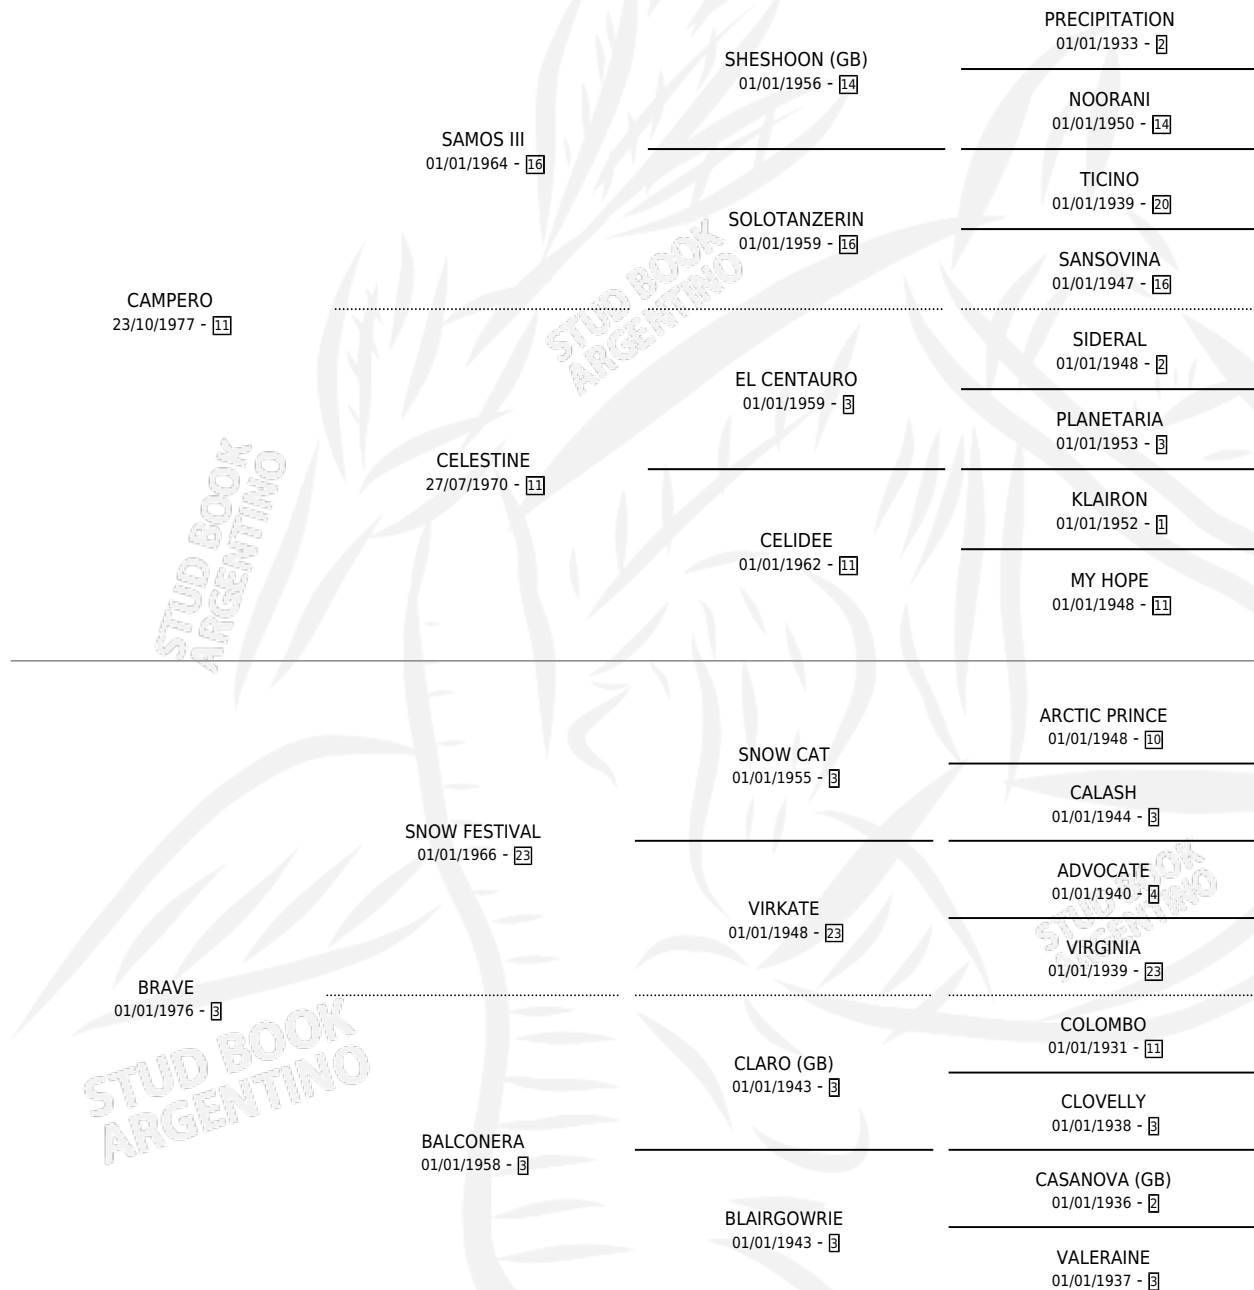

BIEN MIMOSA

por CAMPERO y BRAVE por SNOW FESTIVAL

Argentina · Hembra · Zaino · SP · 26/09/1990
Familia 3-g · Volumen 34

ESTADO

TIPIFICACIÓN SANGUÍNEA	X
TIPIFICACIÓN POR ADN	X
PASAPORTE	X
IDENTIFICACIÓN POR MICROCHIP	X
REPRODUCTOR	X

Lugar de nacimiento: Las Ortigas

Criador: Las Ortigas

PEDIGREE

CAMPAÑA

Solo carreras oficiales de Argentina

POR EDAD

EDAD	CC	1°	2°	3°	4°	5°	NP	CLC	CLG	CLCG1	CLGG1	IMPORTE	GANANCIA / CC
3 AÑOS	4	0	0	0	0	0	4	1	0	0	0	\$0	\$0
4 AÑOS	5	0	0	0	0	0	5	0	0	0	0	\$0	\$0
TOTALES	9	0	0	0	0	0	9	1	0	0	0	\$0	\$0
%		0.0%	0.0%	0.0%	0.0%	0.0%	100%	11.1%	0.0%	0.0%	0.0%		