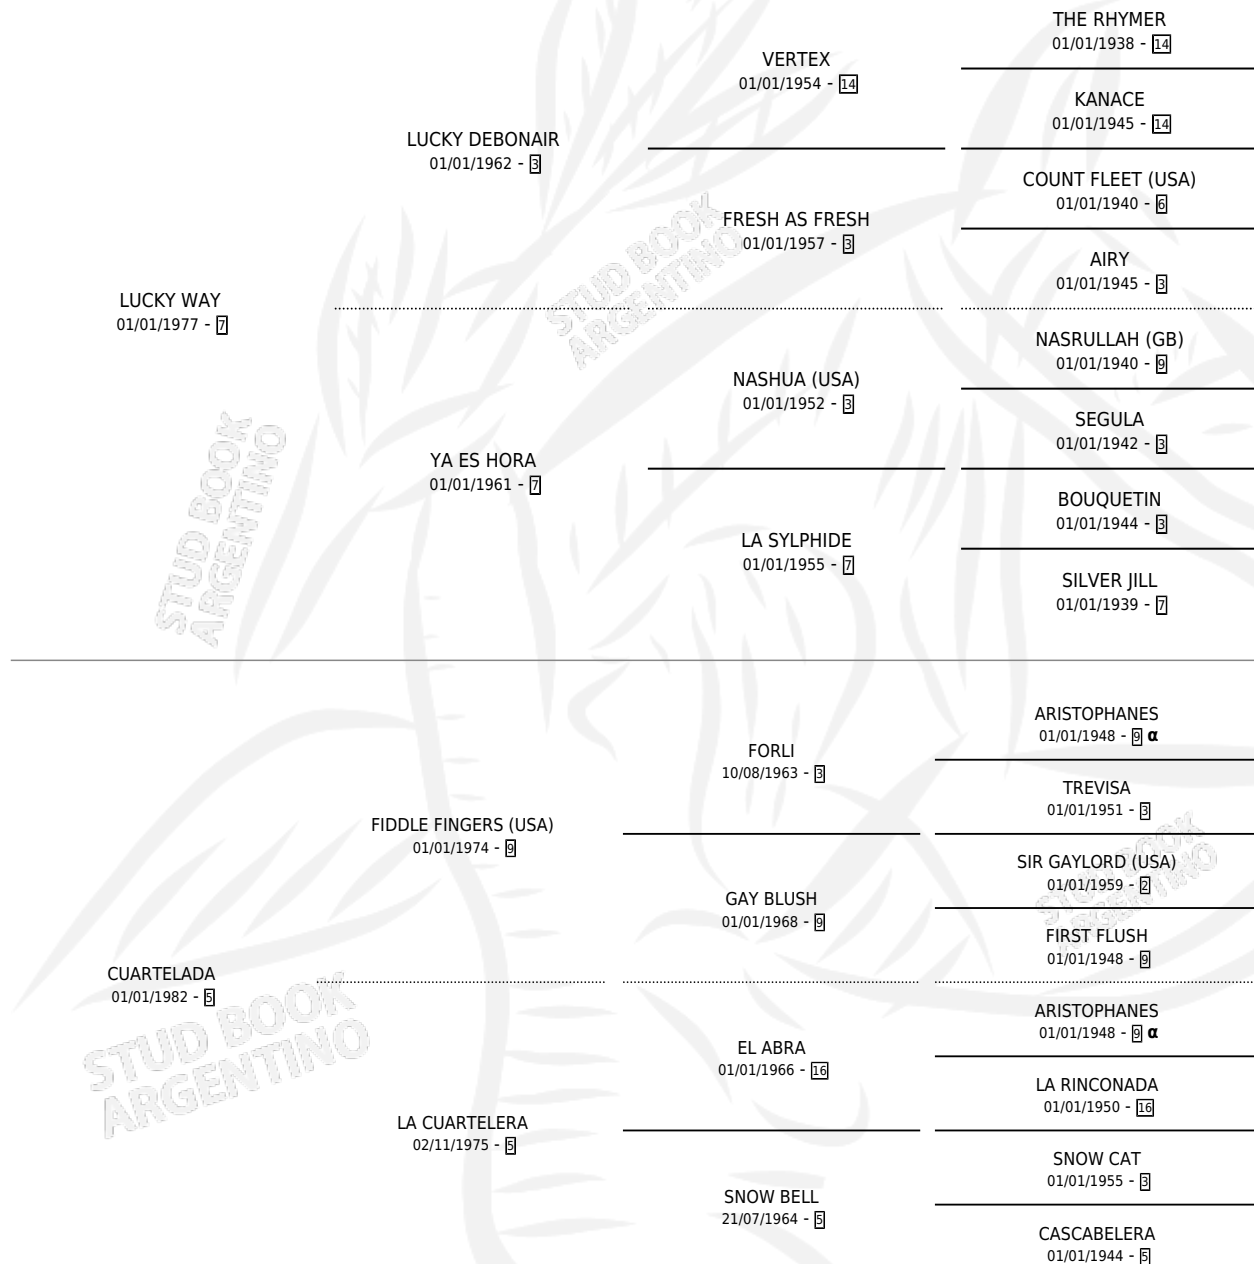

LUCKY CHARIOT

por LUCKY WAY y CUARTELADA por FIDDLE FINGERS (USA)

Argentina · Hembra · Zaino Colorado · SP · 16/10/1990
Familia 5-h · Volumen 34

ESTADO

TIPIFICACIÓN SANGUÍNEA	X
TIPIFICACIÓN POR ADN	X
PASAPORTE	X
IDENTIFICACIÓN POR MICROCHIP	X
REPRODUCTOR	X

Lugar de nacimiento: Las Sedas

Criador: Beloso Manuel Agustin

PEDIGREE

INBREEDING : α

LUCKY CHARIOT

Datos oficiales del Stud Book Argentino

Documento generado el 14/05/2026

studbook.org.ar