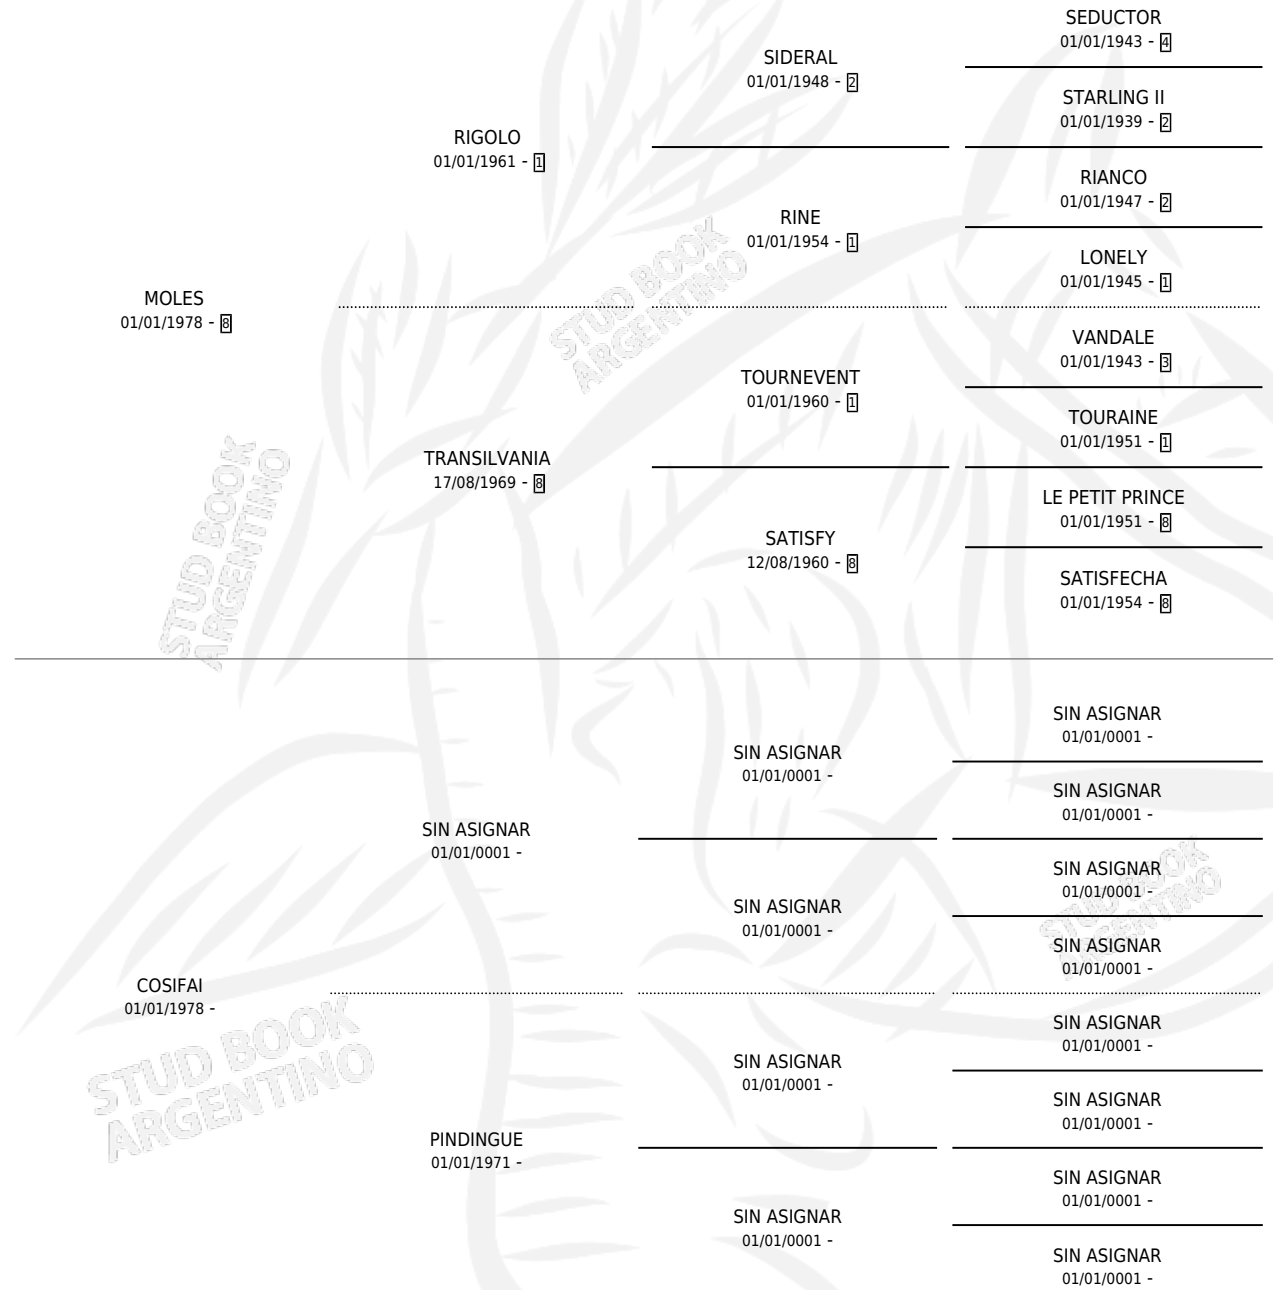

JAROLA

por MOLES y COSIFAI por SIN ASIGNAR

Argentina · Hembra · Zaino Colorado · SP · 22/09/1990
Familia · Volumen 34

ESTADO

TIPIFICACIÓN SANGUÍNEA	X
TIPIFICACIÓN POR ADN	X
PASAPORTE	X
IDENTIFICACIÓN POR MICROCHIP	X
REPRODUCTOR	X

Lugar de nacimiento: Heptagono

Criador: Heptagono

PEDIGREE