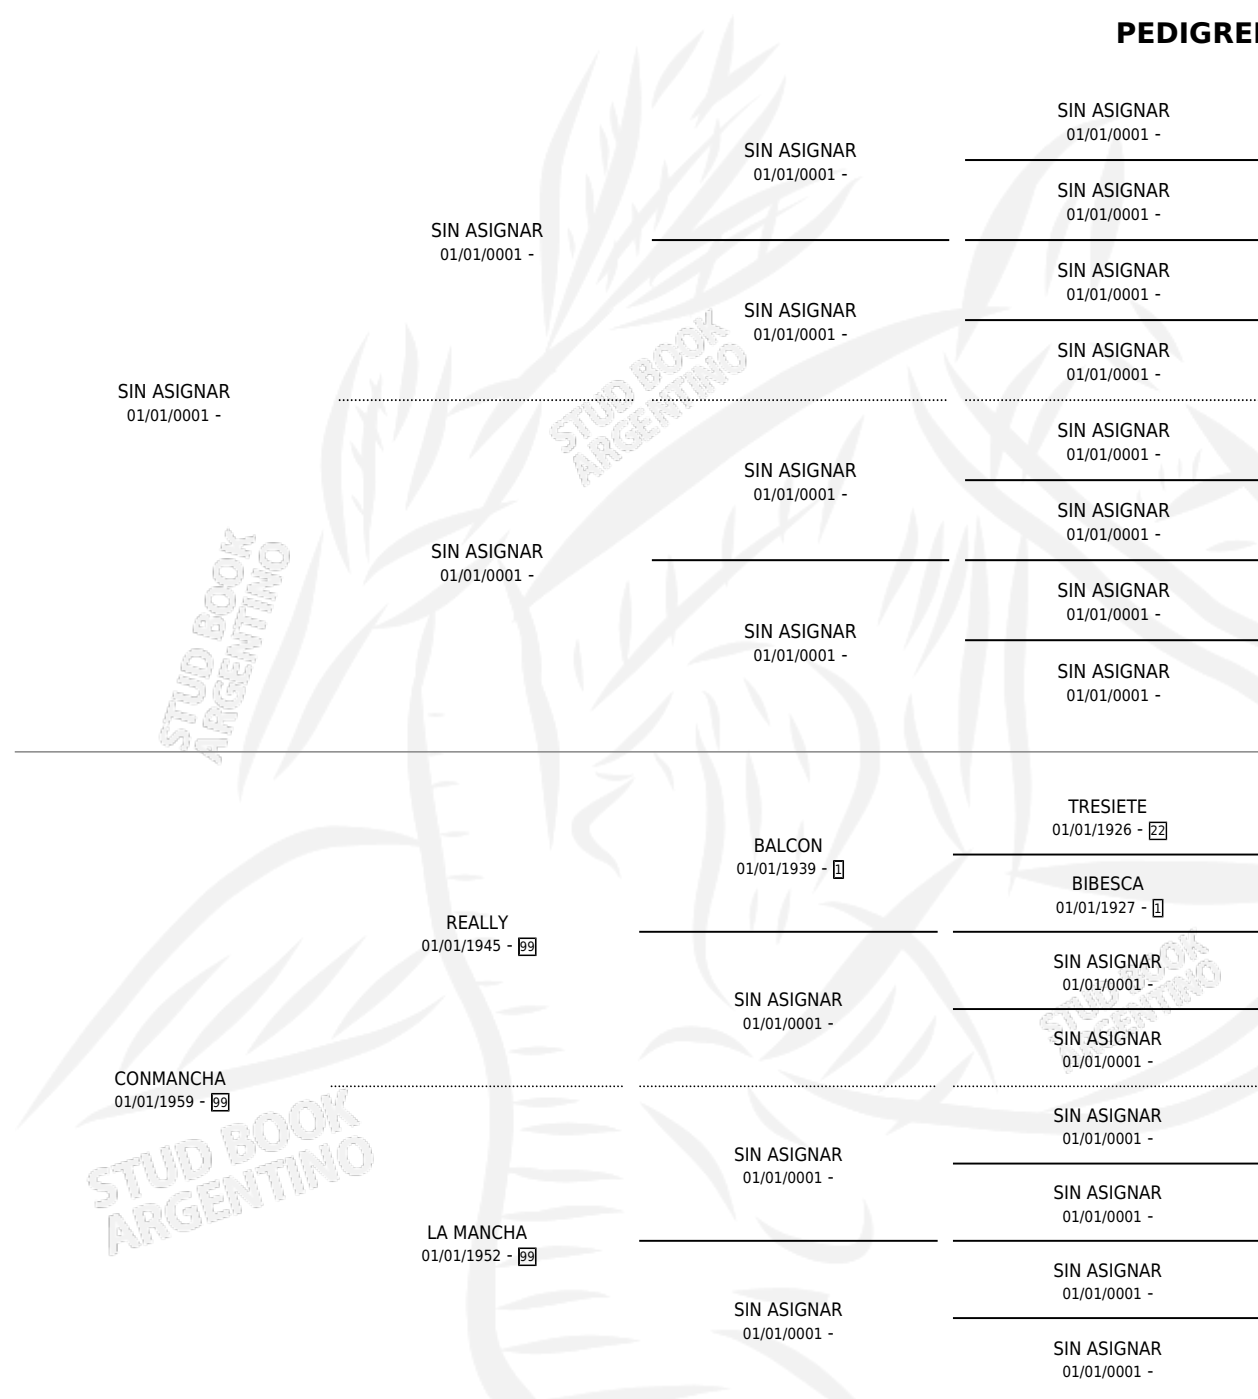

BOLEA

PEDIGREE

por SIN ASIGNAR y CONMANCHA por REALLY

Argentina · Hembra · Zaino Doradillo · SP · 01/01/1970
Familia 99 · Volumen 27

ESTADO

TIPIFICACIÓN SANGUÍNEA	X
TIPIFICACIÓN POR ADN	X
PASAPORTE	X
IDENTIFICACIÓN POR MICROCHIP	X
REPRODUCTOR	✓

Lugar de nacimiento: Campo particular

Criador: Sin dato

~

HIJOS

	MACHOS	HEMBRAS
4 NACIERON	1	3
SIN ACTUACIONES		

S

mientos 4 / Efectividad 100%

PADRILLO	PRODUCTO	CRIADOR	1ER SERVICIO	ÚLTIMO SERVICIO
OFUSCADO BOLEA	OFUGADA (H A, 27/10/1987) •MURIÓ EL 13/04/1988•	SIN DATO	11/11/1986	13/11/1986
EVENING POST Datos oficiales del Stud Book Argentino	ES BOLEADORA (H ZC, 29/10/1986)	SIN DATO	14/11/1985	16/11/1985
EVENING POST Documento generado el 04/05/2026	ZC POST (M ZC, 18/11/1984)	SIN DATO		
EVENING POST SEUDOCRIAR	EVENING MARE (H A, 06/11/1985)	SIN DATO		