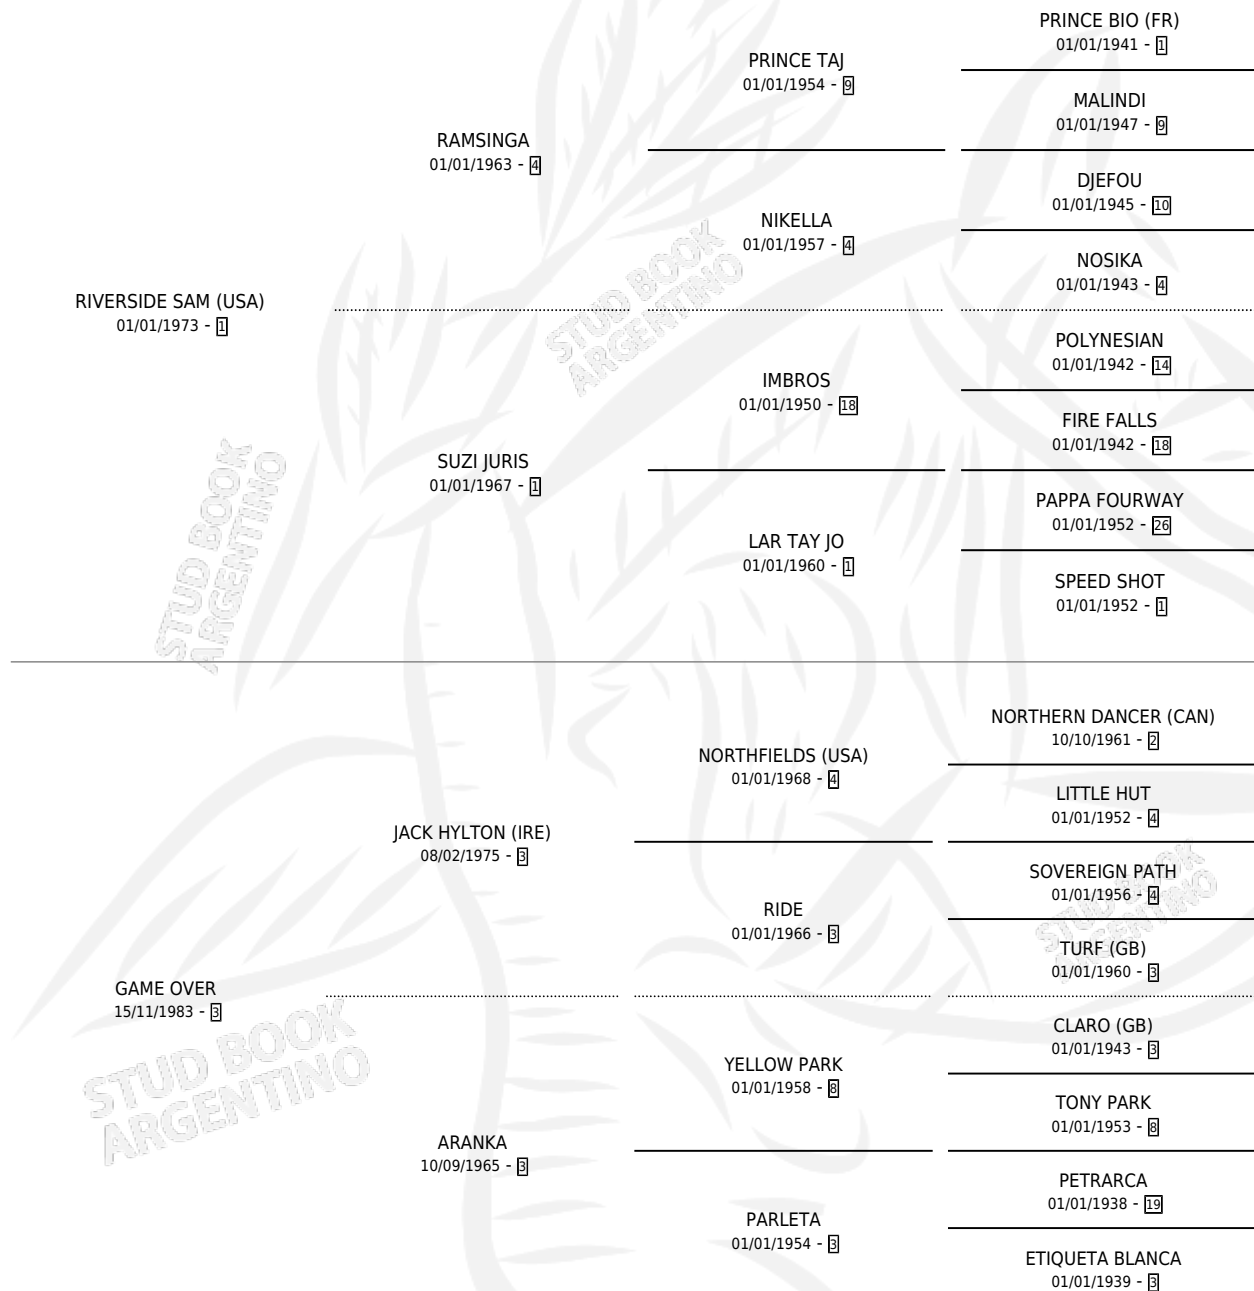

SAM THE GAMBLER

por RIVERSIDE SAM (USA) y GAME OVER por JACK HYLTON (IRE)

Argentina · Hembra · Alazan · SP · 29/09/1990
Familia 3-e · Volumen 34

ESTADO

TIPIFICACIÓN SANGUÍNEA	X
TIPIFICACIÓN POR ADN	X
PASAPORTE	X
IDENTIFICACIÓN POR MICROCHIP	X
REPRODUCTOR	X

Lugar de nacimiento: Los Robles

Criador: Sin dato

PEDIGREE

CAMPAÑA

Solo carreras oficiales de Argentina

POR EDAD

EDAD	CC	1°	2°	3°	4°	5°	NP	CLC	CLG	CLCG1	CLGG1	IMPORTE	GANANCIA / CC
3 AÑOS	3	0	0	0	0	0	3	0	0	0	0	\$0	\$0
4 AÑOS	1	0	0	0	0	0	1	0	0	0	0	\$0	\$0
TOTALES	4	0	0	0	0	0	4	0	0	0	0	\$0	\$0
%		0.0%	0.0%	0.0%	0.0%	0.0%	100%	0.0%	0.0%	0.0%	0.0%		

No placés en La Plata y Palermo en 4 carreras disputadas.

POR DISTANCIA

HIPODROMO	CC	1°	2°	3°	4°	5°	NP	CLC	CLG	CLCG1	CLGG1	IMPORTE
LA PLATA	2	0	0	0	0	0	2	0	0	0	0	\$0
1000 MTS	2	0	0	0	0	0	2	0	0	0	0	\$0
PALERMO	2	0	0	0	0	0	2	0	0	0	0	\$0
1200 MTS	1	0	0	0	0	0	1	0	0	0	0	\$0
1000 MTS	1	0	0	0	0	0	1	0	0	0	0	\$0

CARRERAS

FECHA	E	HIP. N°	O	DIST.	PREMIO	CAT.	PISTA	JOCKEY	CABALLERIZA CUIDADOR	POS.	IMPORTE	PAGO	
15/01/1995	4	LPA	1	7	1000	POINT DE VITESSE	ALW	ARENA	ROMEA VICTOR ARGENTINO	SIN ASIGNAR ZABALA ARTURO RAUL	9	\$0	34.95
27/03/1994	3	LPA	5	13	1000	PRUSSIAN KING (1980)	ALW	ARENA	ROMEA VICTOR ARGENTINO	ROBINSON (LP) FLORIO LUIS A.	9	\$0	17.45
26/11/1993	3	ARG	7	7	1200	LINDA PIBA	ALW	ARENA	PONCE HUGO	SIN ASIGNAR FLORIO LUIS A.	10	\$0	384.60
29/10/1993	3	ARG	5	14	1000	POTRILLAZO	ALW	ARENA	PONCE HUGO	ROBINSON (LP) FLORIO LUIS A.	13	\$0	49.10