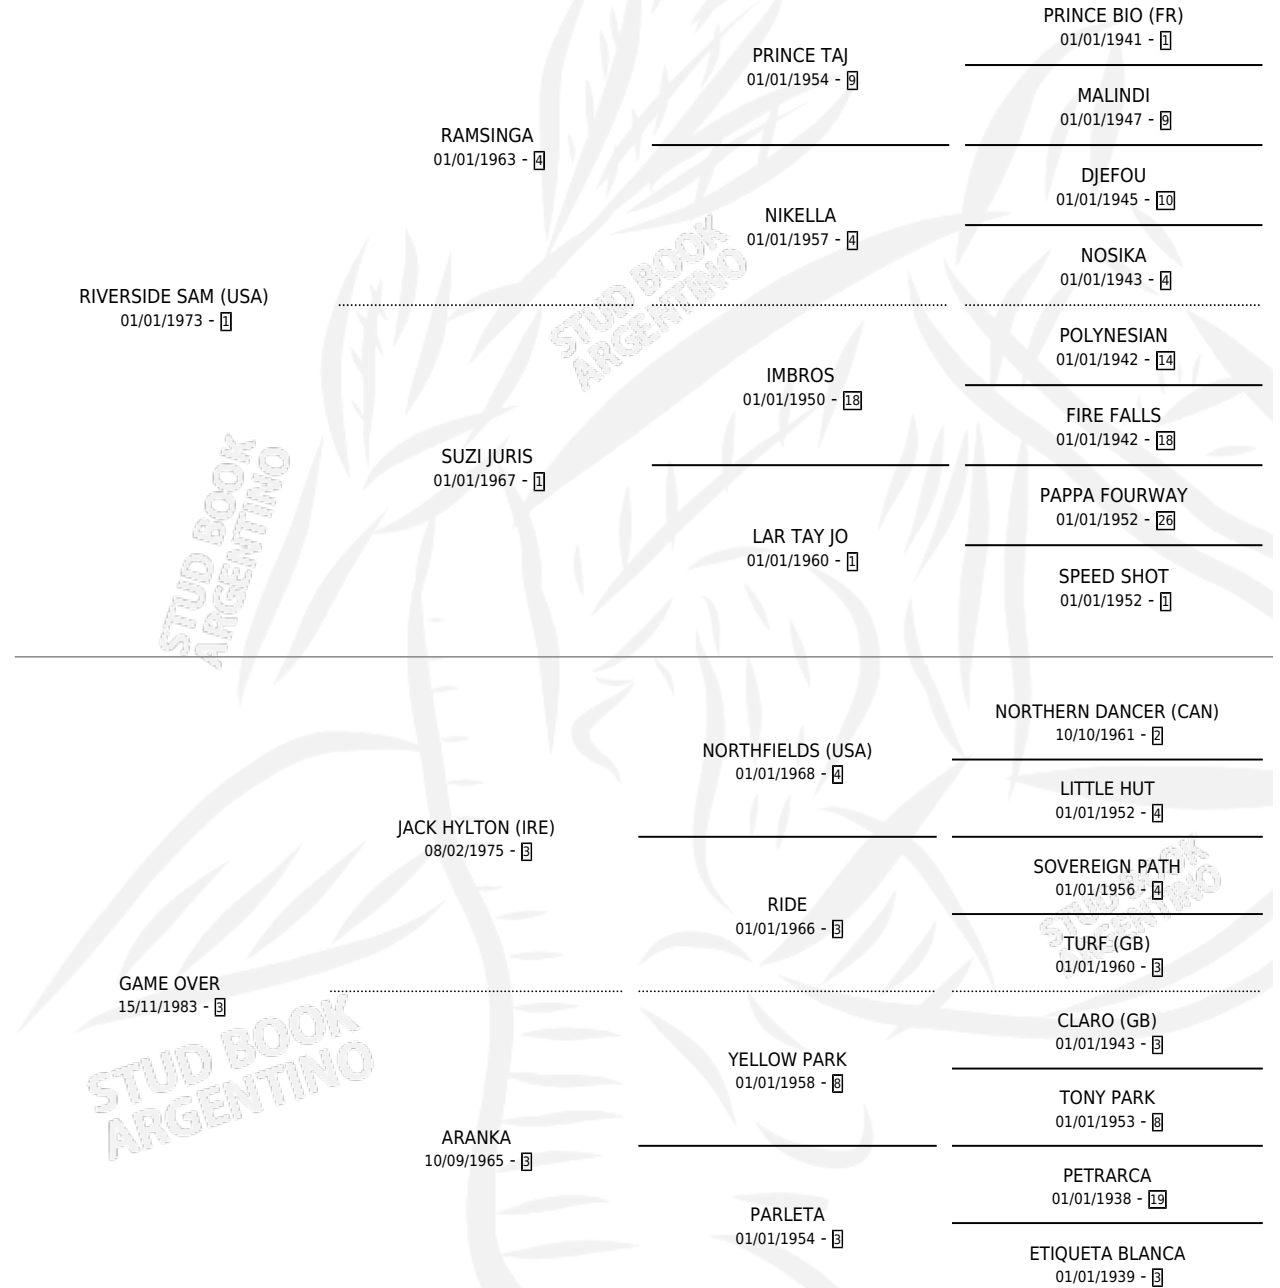

SAM THE GAMBLER

por RIVERSIDE SAM (USA) y GAME OVER por JACK HYLTON (IRE)

Argentina · Hembra · Alazan · SP · 29/09/1990
Familia 3-e · Volumen 34

ESTADO

TIPIFICACIÓN SANGUÍNEA	X
TIPIFICACIÓN POR ADN	X
PASAPORTE	X
IDENTIFICACIÓN POR MICROCHIP	X
REPRODUCTOR	X

Lugar de nacimiento: Los Robles

Criador: Sin dato

PEDIGREE

CAMPAÑA

Solo carreras oficiales de Argentina

POR EDAD

EDAD	CC	1°	2°	3°	4°	5°	NP	CLC	CLG	CLCG1	CLGG1	IMPORTE	GANANCIA / CC
3 AÑOS	3	0	0	0	0	0	3	0	0	0	0	\$0	\$0
4 AÑOS	1	0	0	0	0	0	1	0	0	0	0	\$0	\$0
TOTALES	4	0	0	0	0	0	4	0	0	0	0	\$0	\$0
%		0.0%	0.0%	0.0%	0.0%	0.0%	100%	0.0%	0.0%	0.0%	0.0%		