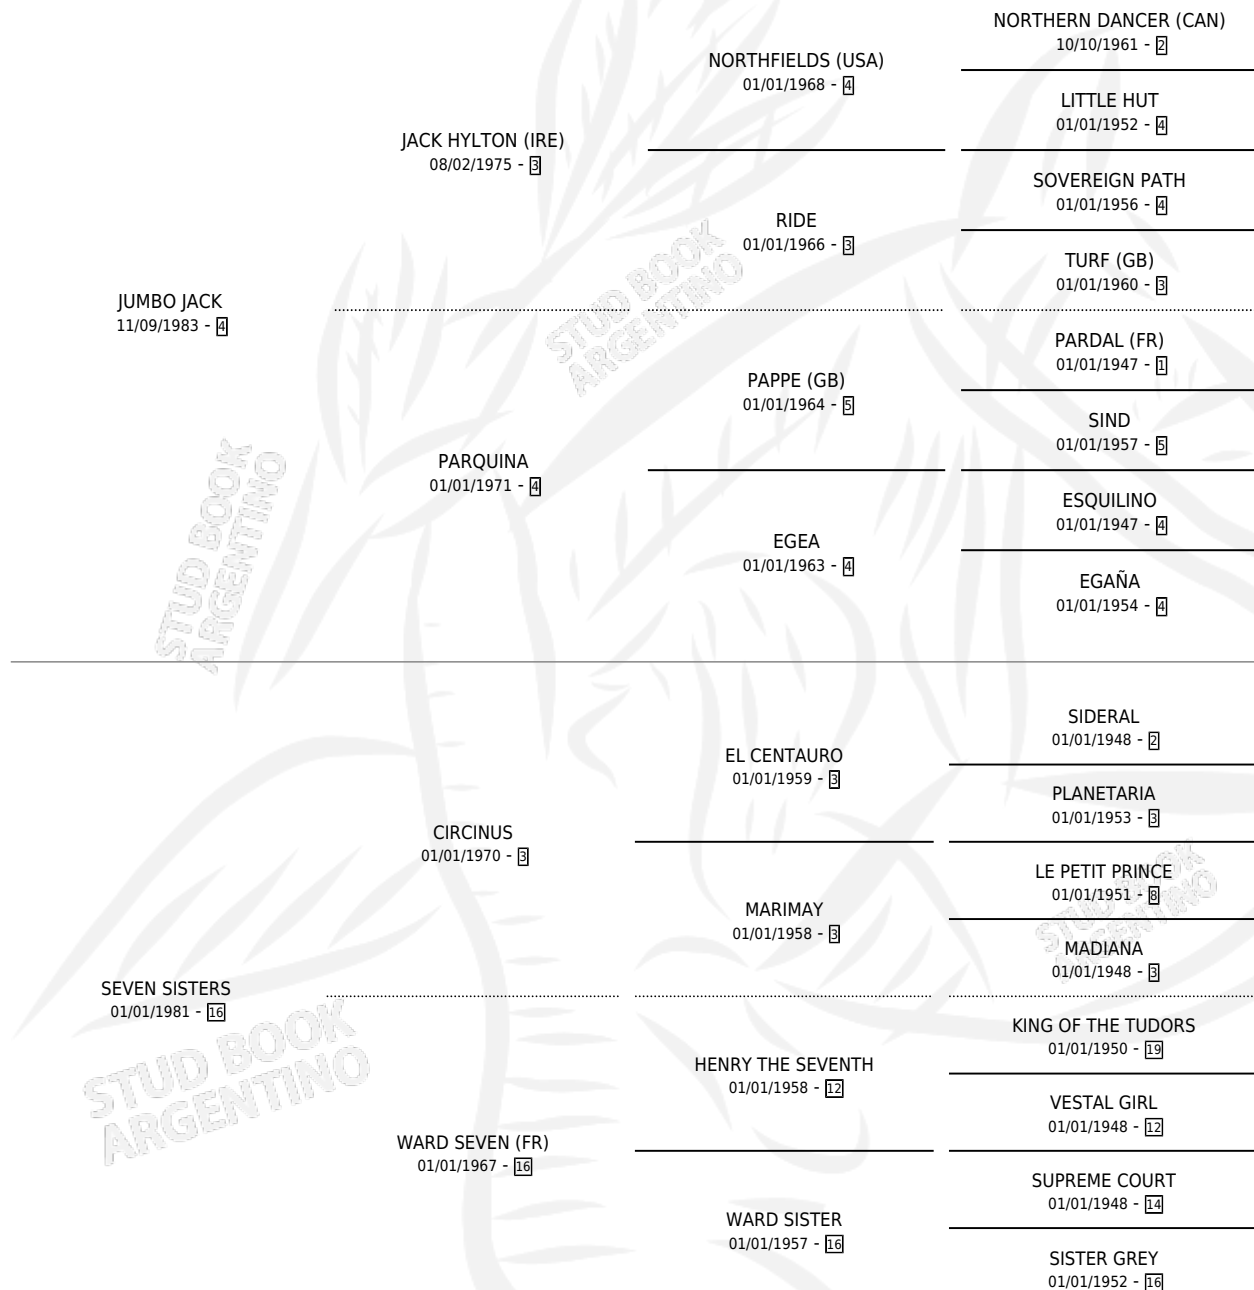

SEVEN SIDE

por **JUMBO JACK** y **SEVEN SISTERS** por **CIRCINUS**

Argentina · Hembra · Zaino · SP · 10/10/1990
Familia 16-h · Volumen 34

ESTADO

TIPIFICACIÓN SANGUÍNEA	✓
TIPIFICACIÓN POR ADN	X
PASAPORTE	X
IDENTIFICACIÓN POR MICROCHIP	X
REPRODUCTOR	✓

Lugar de nacimiento: Los Robles

Criador: Sin dato

~

HIJOS

	MACHOS	HEMBRAS
4 NACIERON	4	0
3 CORRIERON	3	0
2 GANARON	2	0
0 GANADORES CL	0 GANADORES GR	0 GANADORES G1

PEDIGREE