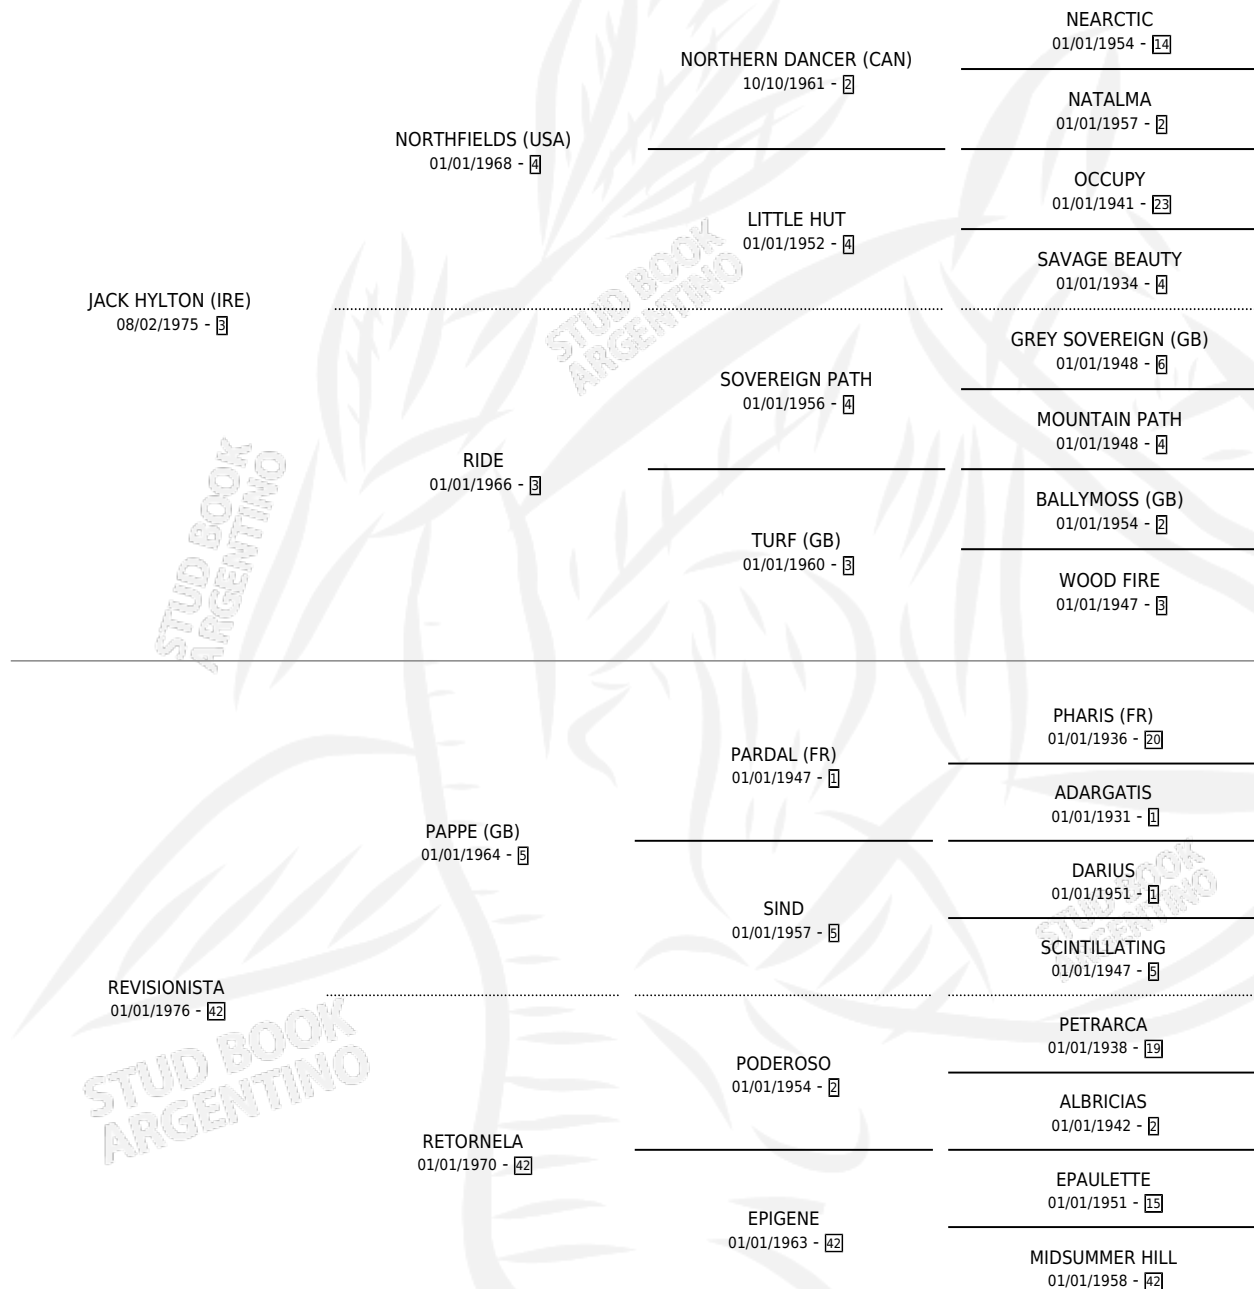

Lugar de nacimiento: Los Robles
Criador: Sin dato

~

HIJOS

	MACHOS	HEMBRAS
7 NACIERON	4	3
5 CORRIERON	3	2
3 GANARON	2	1

1	0	0
GANADORES CL	GANADORES GR	GANADORES G1

PEDIGREE

CAMPAÑA

Solo carreras oficiales de Argentina